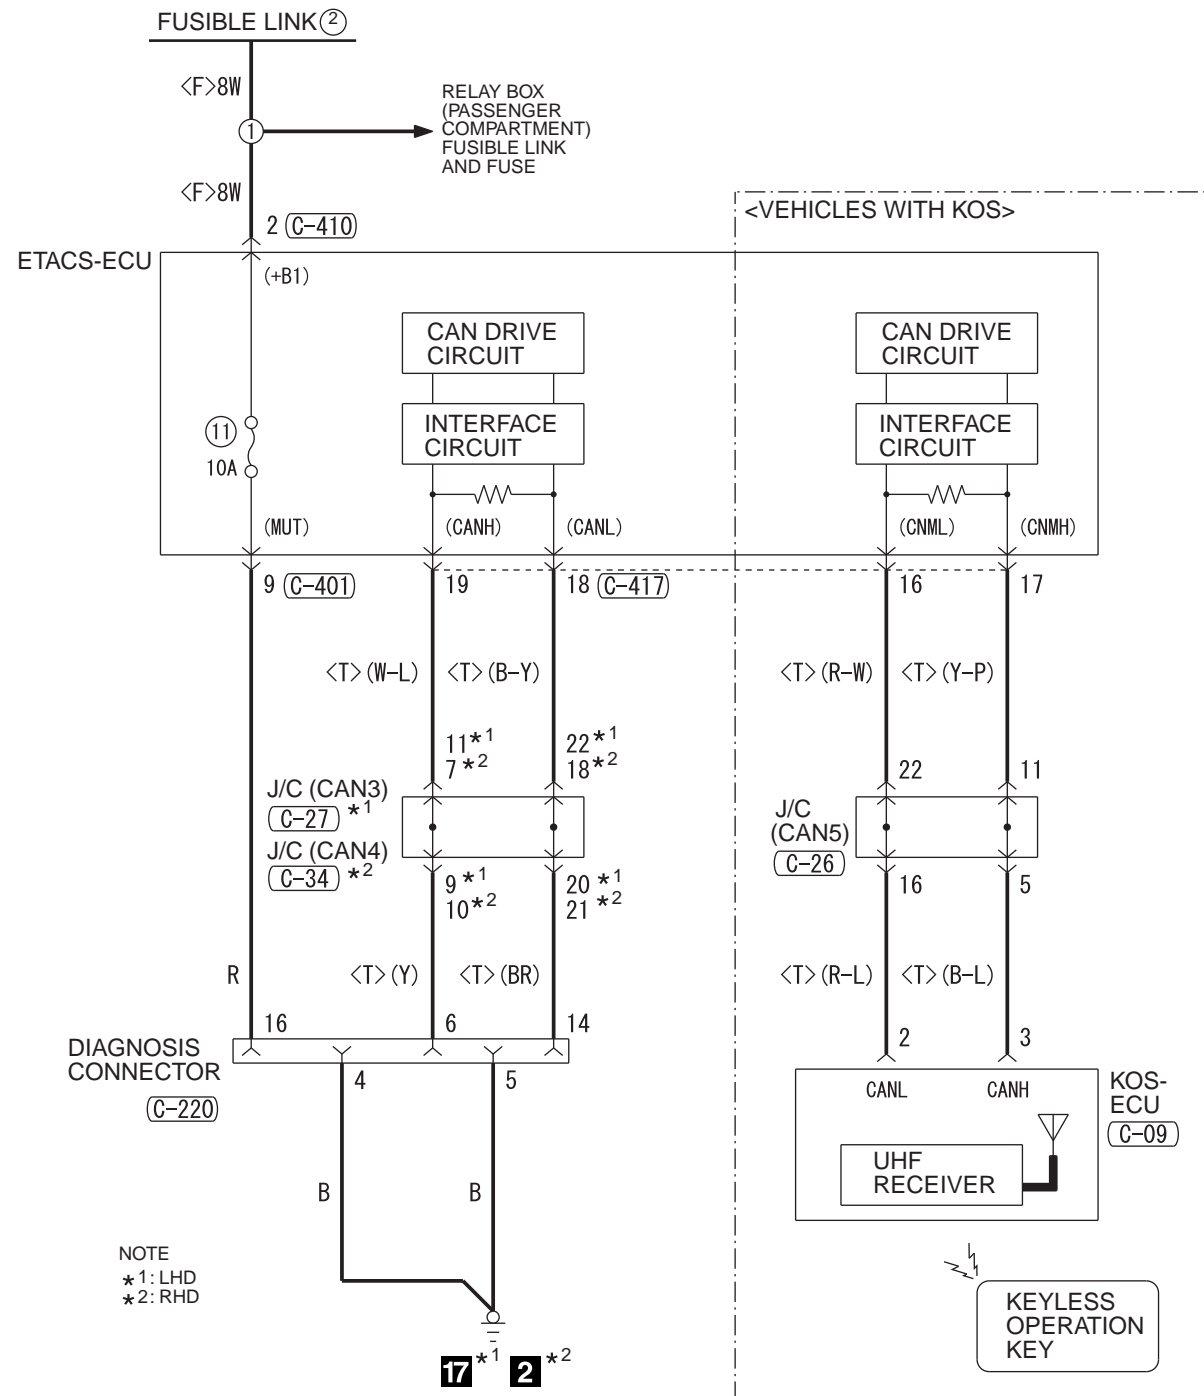

<VEHICLES WITHOUT KOS>

NOTE
 *1: LHD
 *2: RHD

Wire colour code
 B : Black LG : Light green G : Green L : Blue W : White Y : Yellow SB : Sky blue
 BR : Brown O : Orange GR : Grey R : Red P : Pink V : Violet PU : Purple SI : Silver