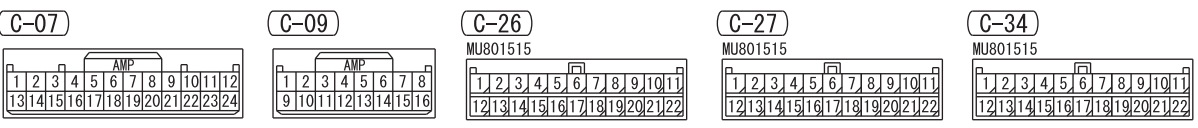

<VEHICLES WITHOUT KOS>

NOTE
 *1: LHD
 *2: RHD

Wire colour code
 B : Black LG : Light green G : Green L : Blue W : White Y : Yellow SB : Sky blue
 BR : Brown O : Orange GR : Grey R : Red P : Pink V : Violet PU : Purple SI : Silver