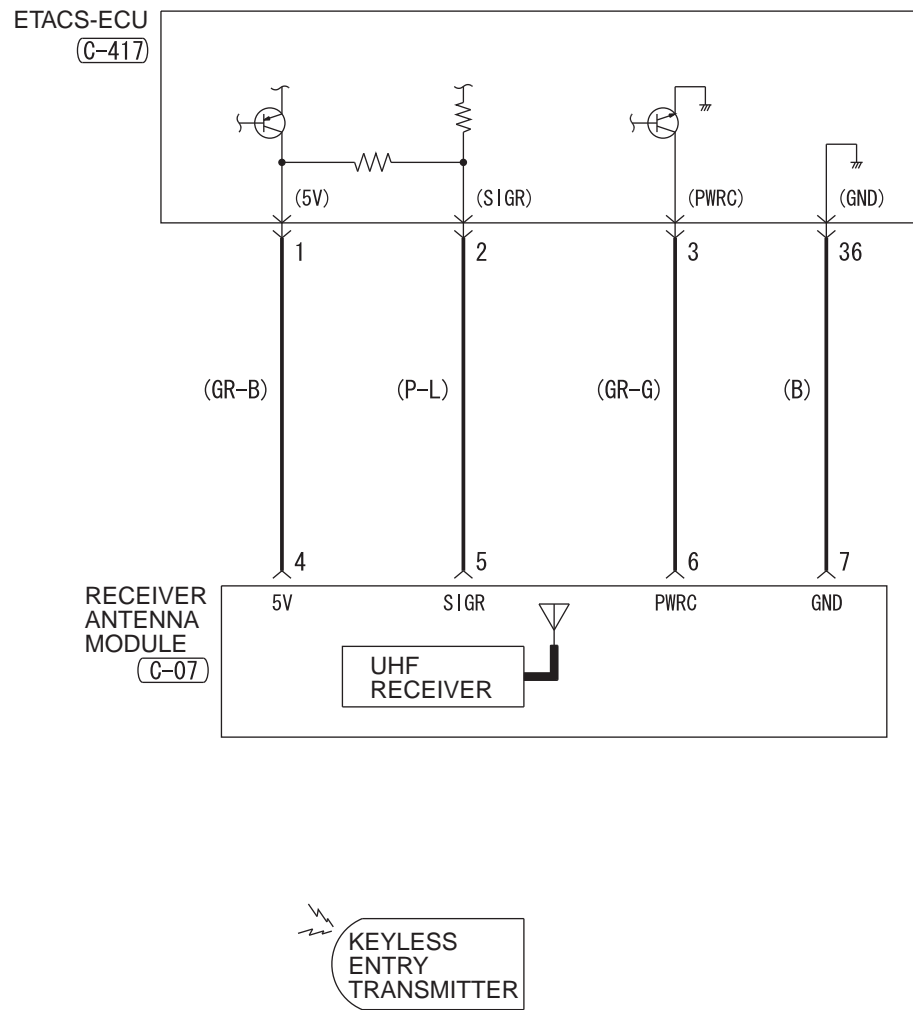

<VEHICLES WITHOUT KOS>

NOTE
 *1: LHD
 *2: RHD

Wire colour code
 B : Black LG : Light green G : Green L : Blue W : White Y : Yellow SB : Sky blue
 BR : Brown O : Orange GR : Grey R : Red P : Pink V : Violet PU : Purple SI : Silver