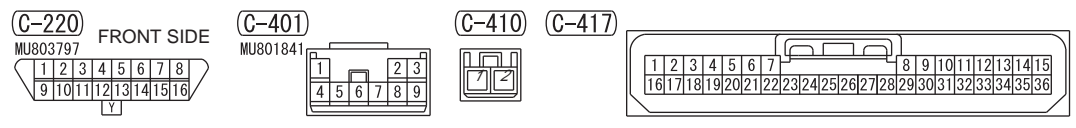

<VEHICLES WITHOUT KOS>

NOTE
 *1: LHD
 *2: RHD

Wire colour code
 B : Black LG : Light green G : Green L : Blue W : White Y : Yellow SB : Sky blue
 BR : Brown O : Orange GR : Grey R : Red P : Pink V : Violet PU : Purple SI : Silver