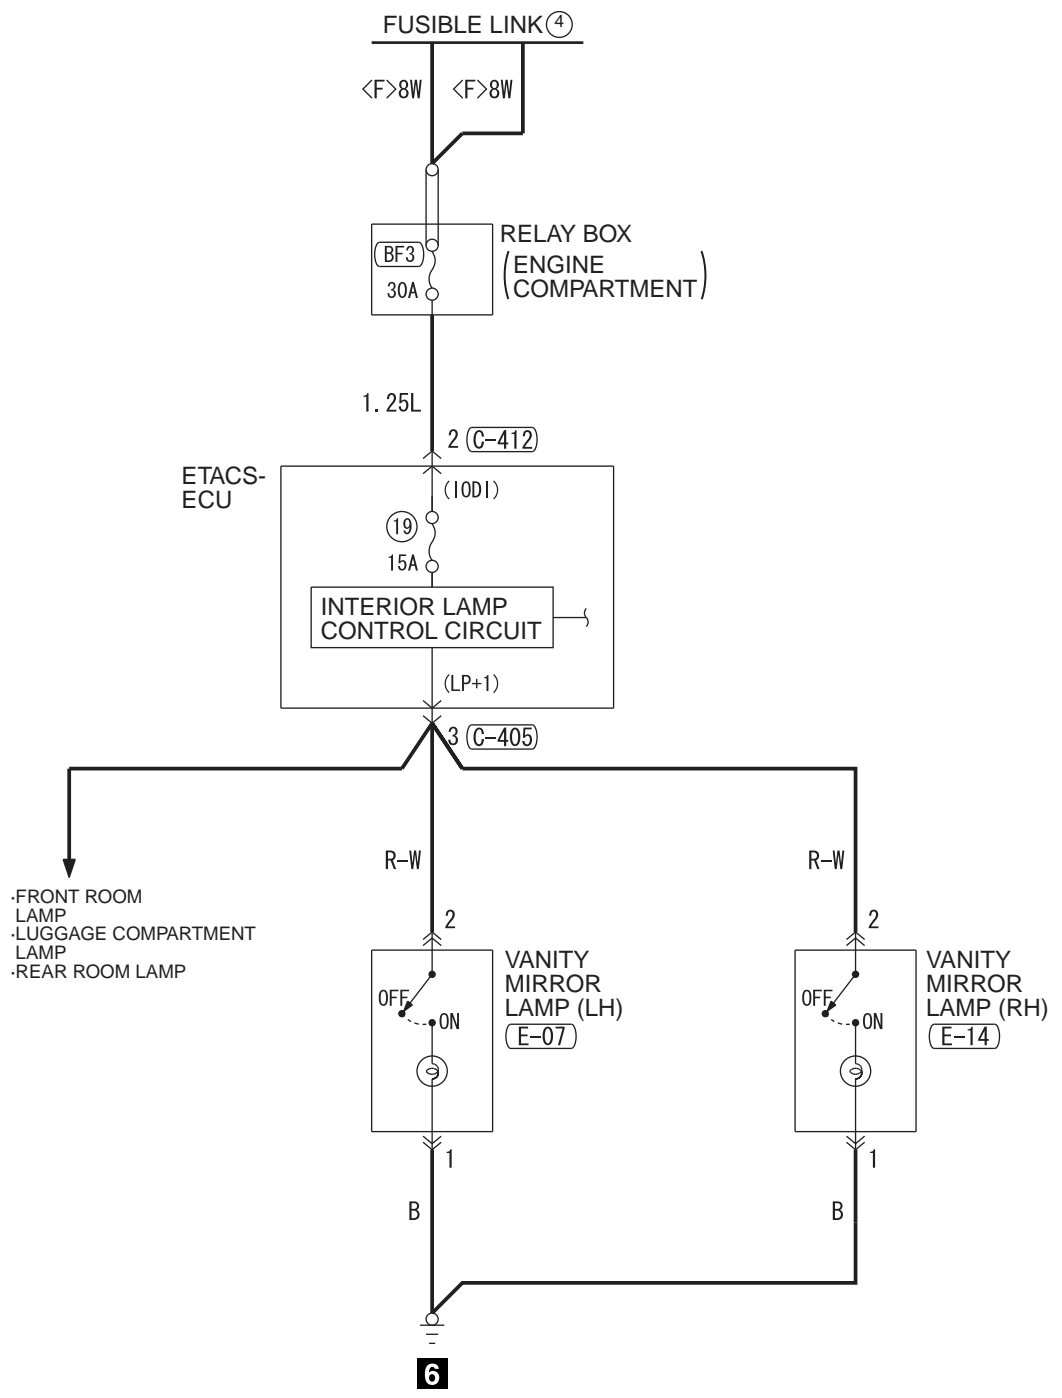

1

Wire colour code
 B : Black LG : Light green G : Green L : Blue W : White Y : Yellow SB : Sky blue
 BR : Brown O : Orange GR : Grey R : Red P : Pink V : Violet PU : Purple SI : Silver