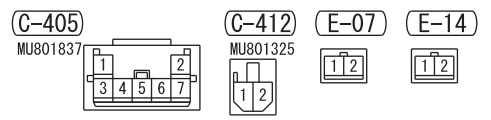

1

Wire colour code
 B : Black LG : Light green G : Green L : Blue W : White Y : Yellow SB : Sky blue
 BR : Brown O : Orange GR : Grey R : Red P : Pink V : Violet PU : Purple SI : Silver