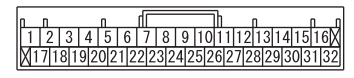

C-205

C-223

E-09

Wire colour code
 B : Black LG : Light green G : Green L : Blue W : White Y : Yellow SB : Sky blue
 BR : Brown O : Orange GR : Grey R : Red P : Pink V : Violet PU : Purple SI : Silver