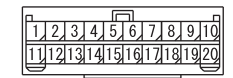

C-205

C-223

E-09

Wire colour code
 B : Black LG : Light green G : Green L : Blue W : White Y : Yellow SB : Sky blue
 BR : Brown O : Orange GR : Grey R : Red P : Pink V : Violet PU : Purple SI : Silver