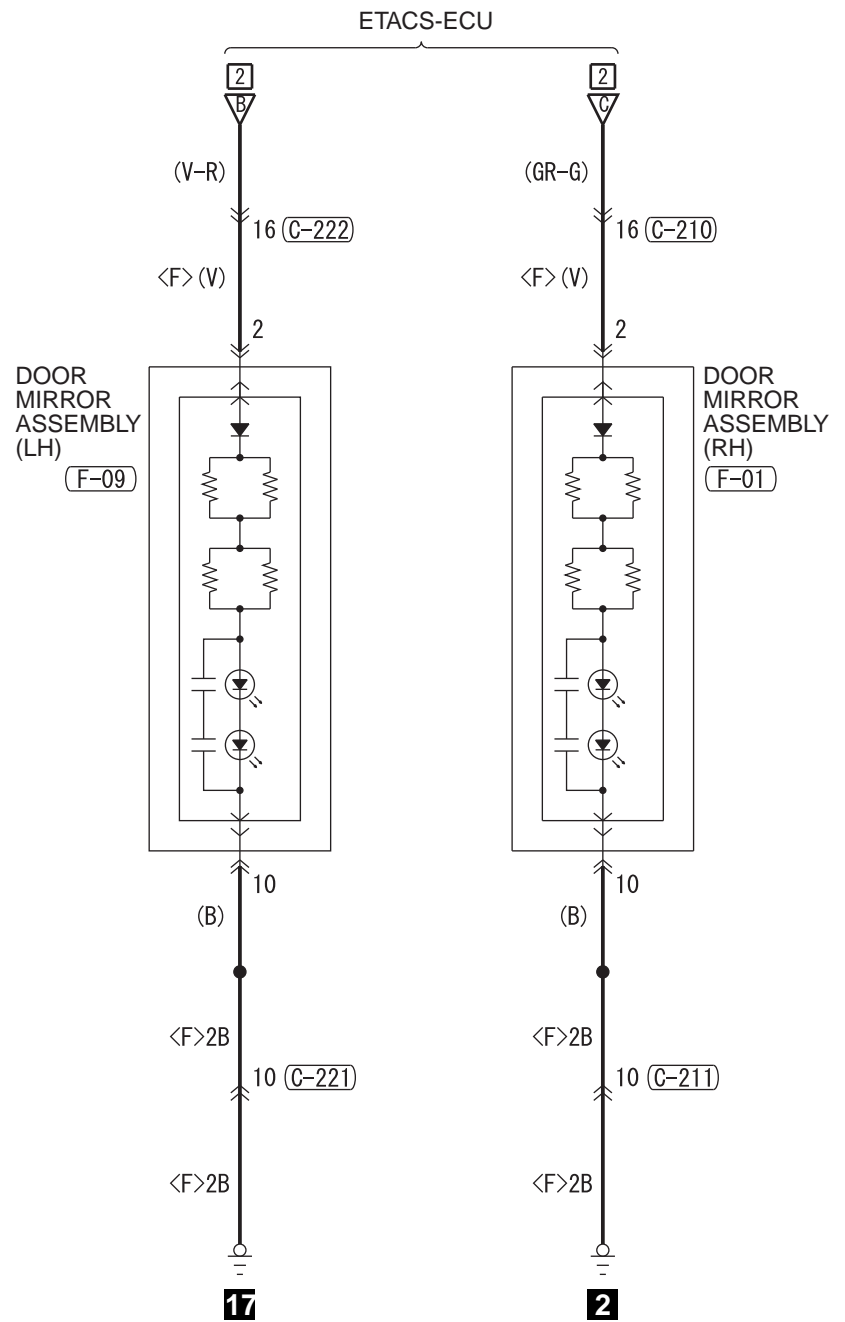

<DOOR MIRROR TYPE>

Wire colour code
 B : Black LG : Light green G : Green L : Blue W : White Y : Yellow SB : Sky blue
 BR : Brown O : Orange GR : Grey R : Red P : Pink V : Violet PU : Purple SI : Silver