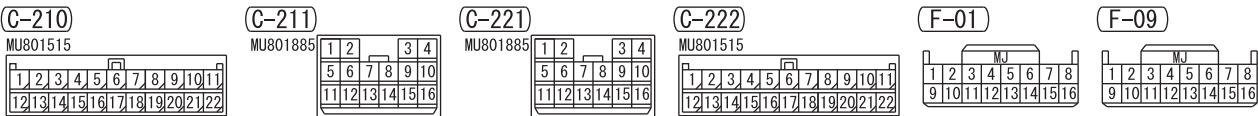

<DOOR MIRROR TYPE>

Wire colour code
 B : Black LG : Light green G : Green L : Blue W : White Y : Yellow SB : Sky blue
 BR : Brown O : Orange GR : Grey R : Red P : Pink V : Violet PU : Purple SI : Silver