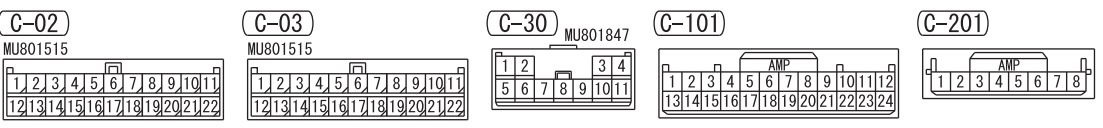

NOTE
 * :VEHICLES WITH HIGH CONTRAST METER

Wire colour code
 B : Black LG : Light green G : Green L : Blue W : White Y : Yellow SB : Sky blue
 BR : Brown O : Orange GR : Grey R : Red P : Pink V : Violet PU : Purple SI : Silver