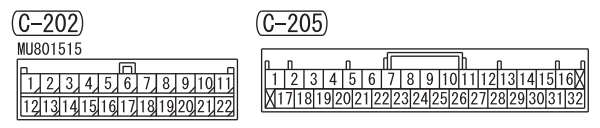

NOTE
 * :VEHICLES WITH HIGH CONTRAST METER

Wire colour code
 B : Black LG : Light green G : Green L : Blue W : White Y : Yellow SB : Sky blue
 BR : Brown O : Orange GR : Grey R : Red P : Pink V : Violet PU : Purple SI : Silver