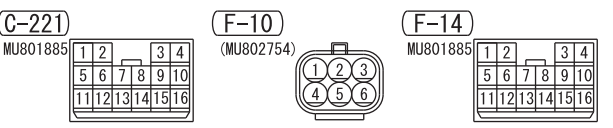

ETACS-ECU (FUSIBLE LINK ①)

ETACS-ECU (POWER WINDOW RELAY)

Wire colour code
 B : Black LG : Light green G : Green L : Blue W : White Y : Yellow SB : Sky blue
 BR : Brown O : Orange GR : Grey R : Red P : Pink V : Violet PU : Purple SI : Silver