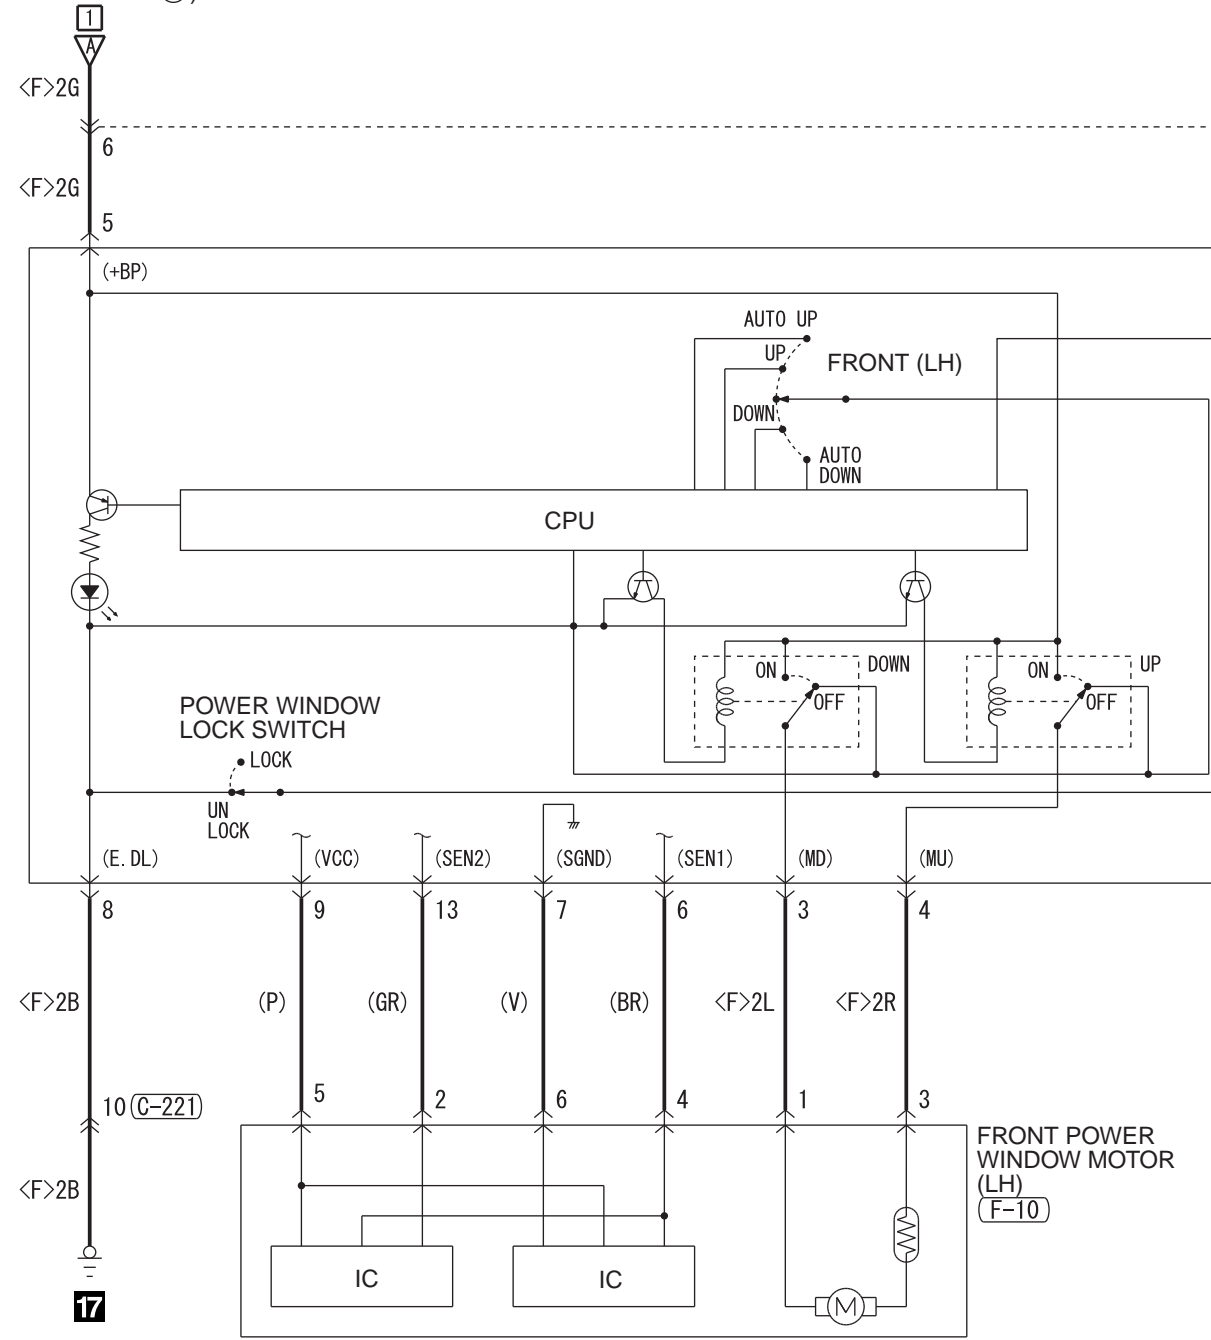

ETACS-ECU (FUSIBLE LINK ①)

ETACS-ECU (POWER WINDOW RELAY)

Wire colour code
 B : Black LG : Light green G : Green L : Blue W : White Y : Yellow SB : Sky blue
 BR : Brown O : Orange GR : Grey R : Red P : Pink V : Violet PU : Purple SI : Silver