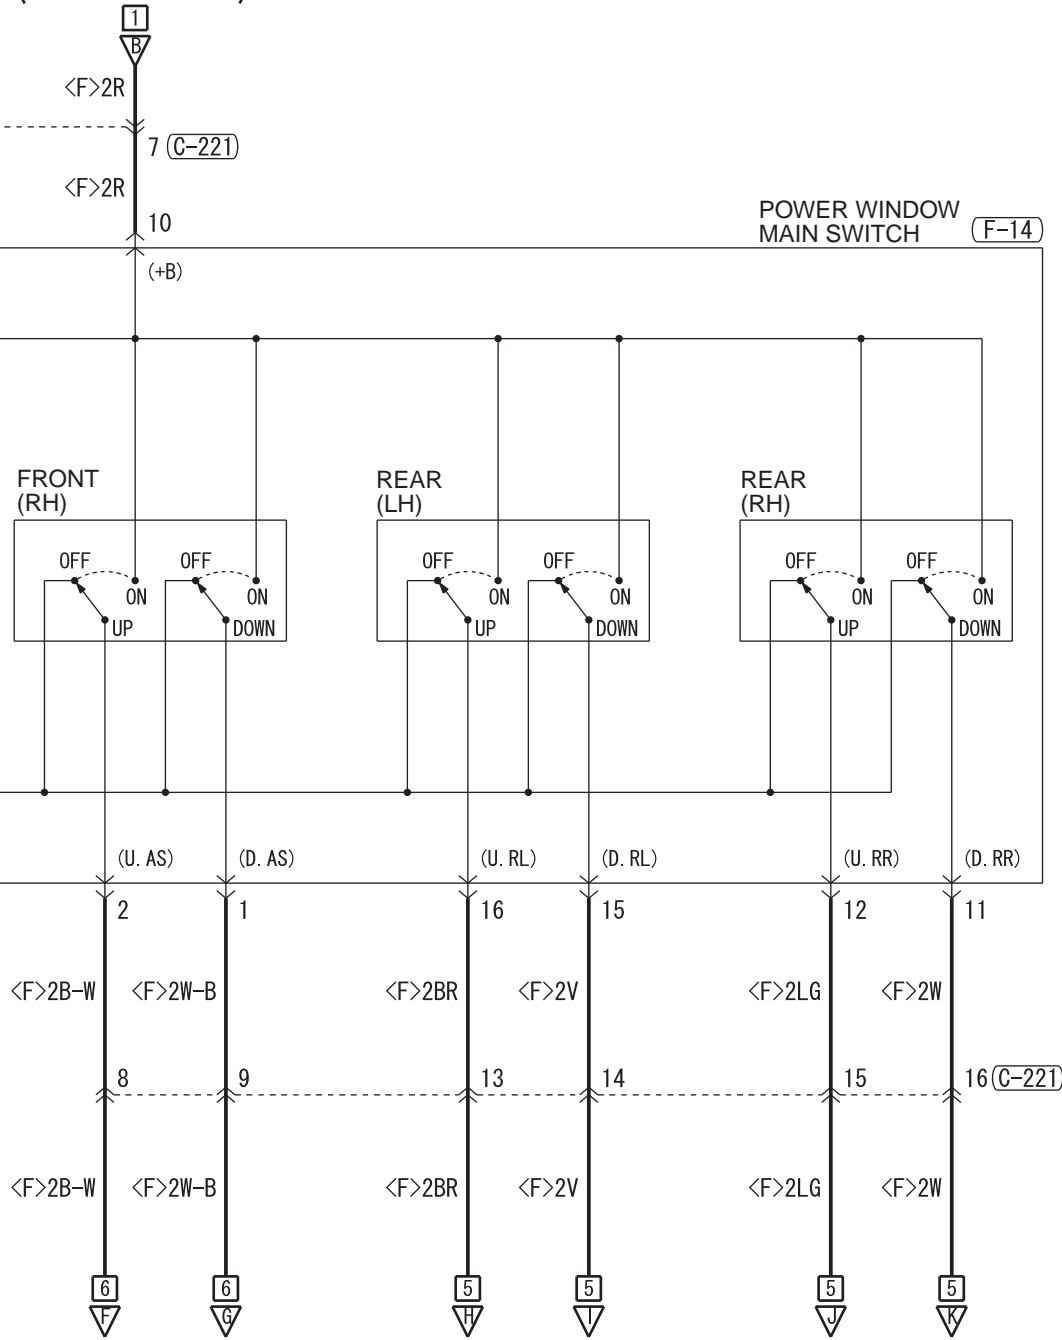

ETACS-ECU (FUSIBLE LINK ①)

ETACS-ECU (POWER WINDOW RELAY)

Wire colour code
 B : Black LG : Light green G : Green L : Blue W : White Y : Yellow SB : Sky blue
 BR : Brown O : Orange GR : Grey R : Red P : Pink V : Violet PU : Purple SI : Silver