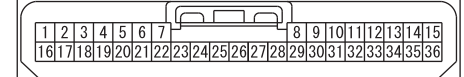

C-07

C-30

C-221

C-222

C-306

C-415

C-417

C-418

D-111

F-13

F-14

G-07

Wire colour code
 B : Black LG : Light green G : Green L : Blue W : White Y : Yellow SB : Sky blue
 BR : Brown O : Orange GR : Grey R : Red P : Pink V : Violet PU : Purple SI : Silver