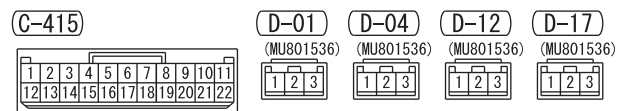

ETACS-ECU (C-415)

Wire colour code
 B : Black LG : Light green G : Green L : Blue W : White Y : Yellow SB : Sky blue
 BR : Brown O : Orange GR : Grey R : Red P : Pink V : Violet PU : Purple SI : Silver