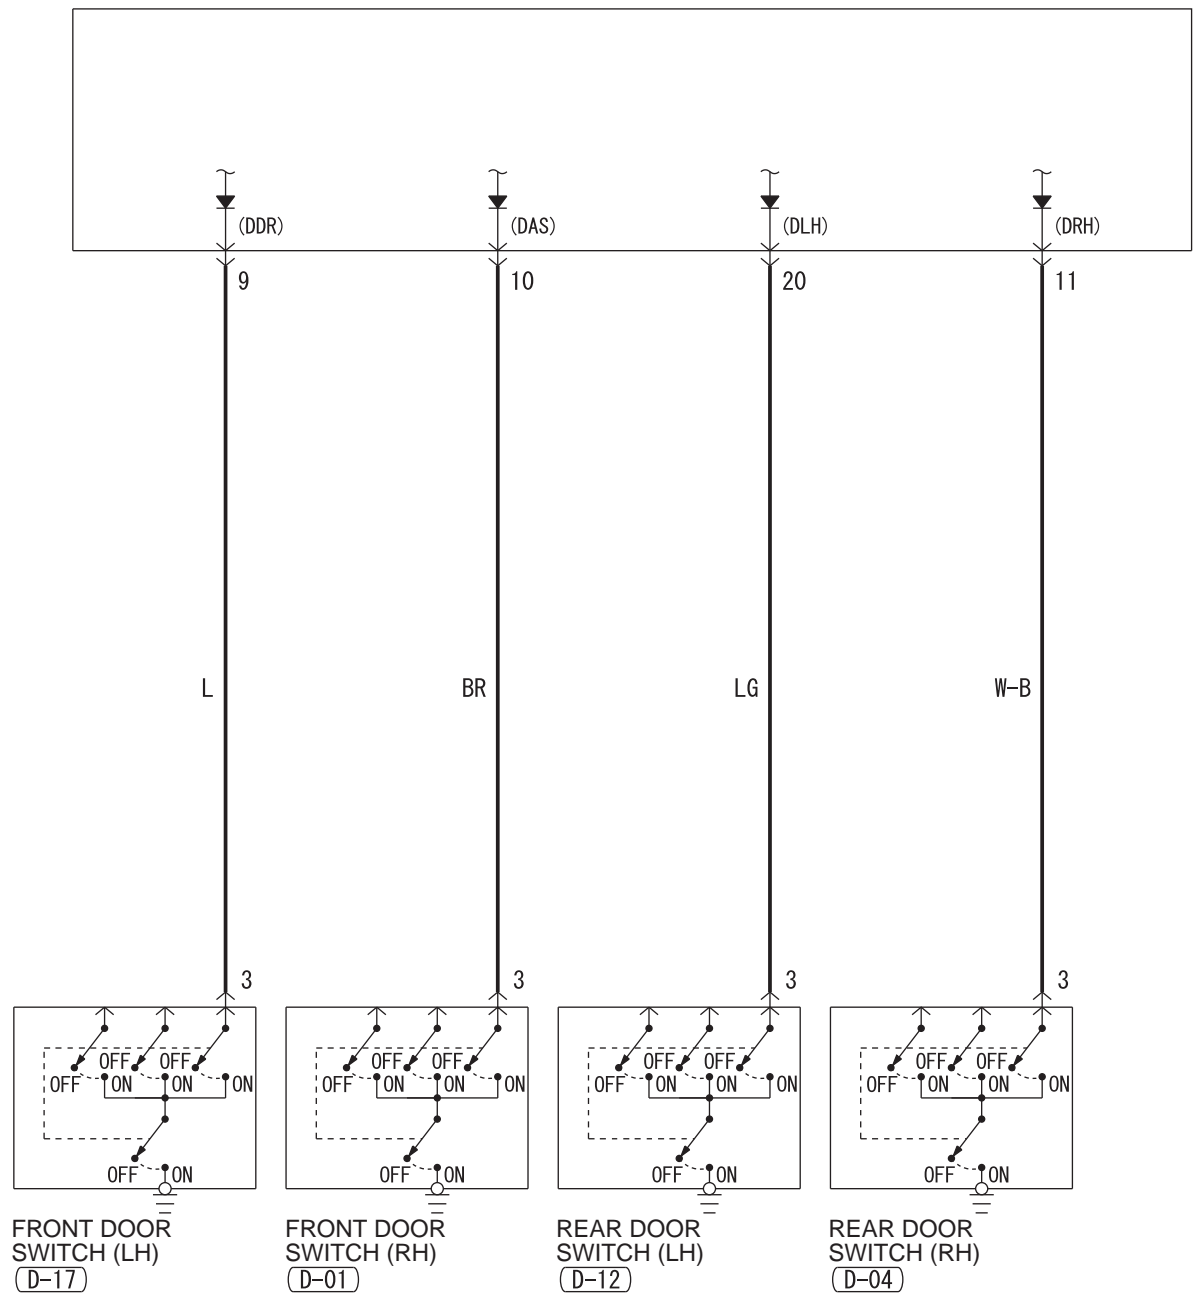

ETACS-ECU (C-415)

Wire colour code
 B : Black LG : Light green G : Green L : Blue W : White Y : Yellow SB : Sky blue
 BR : Brown O : Orange GR : Grey R : Red P : Pink V : Violet PU : Purple SI : Silver