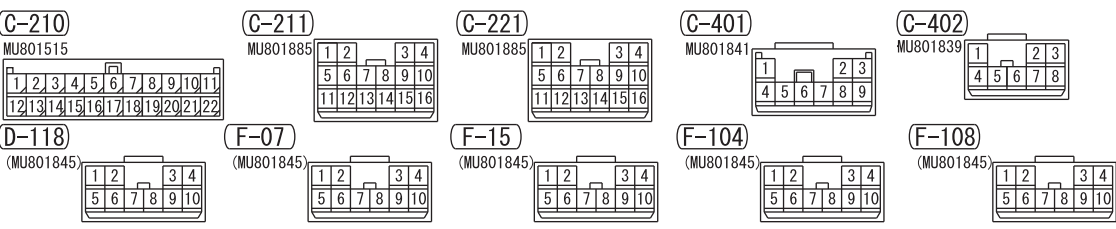

ETACS-ECU

Wire colour code  
 B : Black LG : Light green G : Green L : Blue W : White Y : Yellow SB : Sky blue  
 BR : Brown O : Orange GR : Grey R : Red P : Pink V : Violet PU : Purple SI : Silver