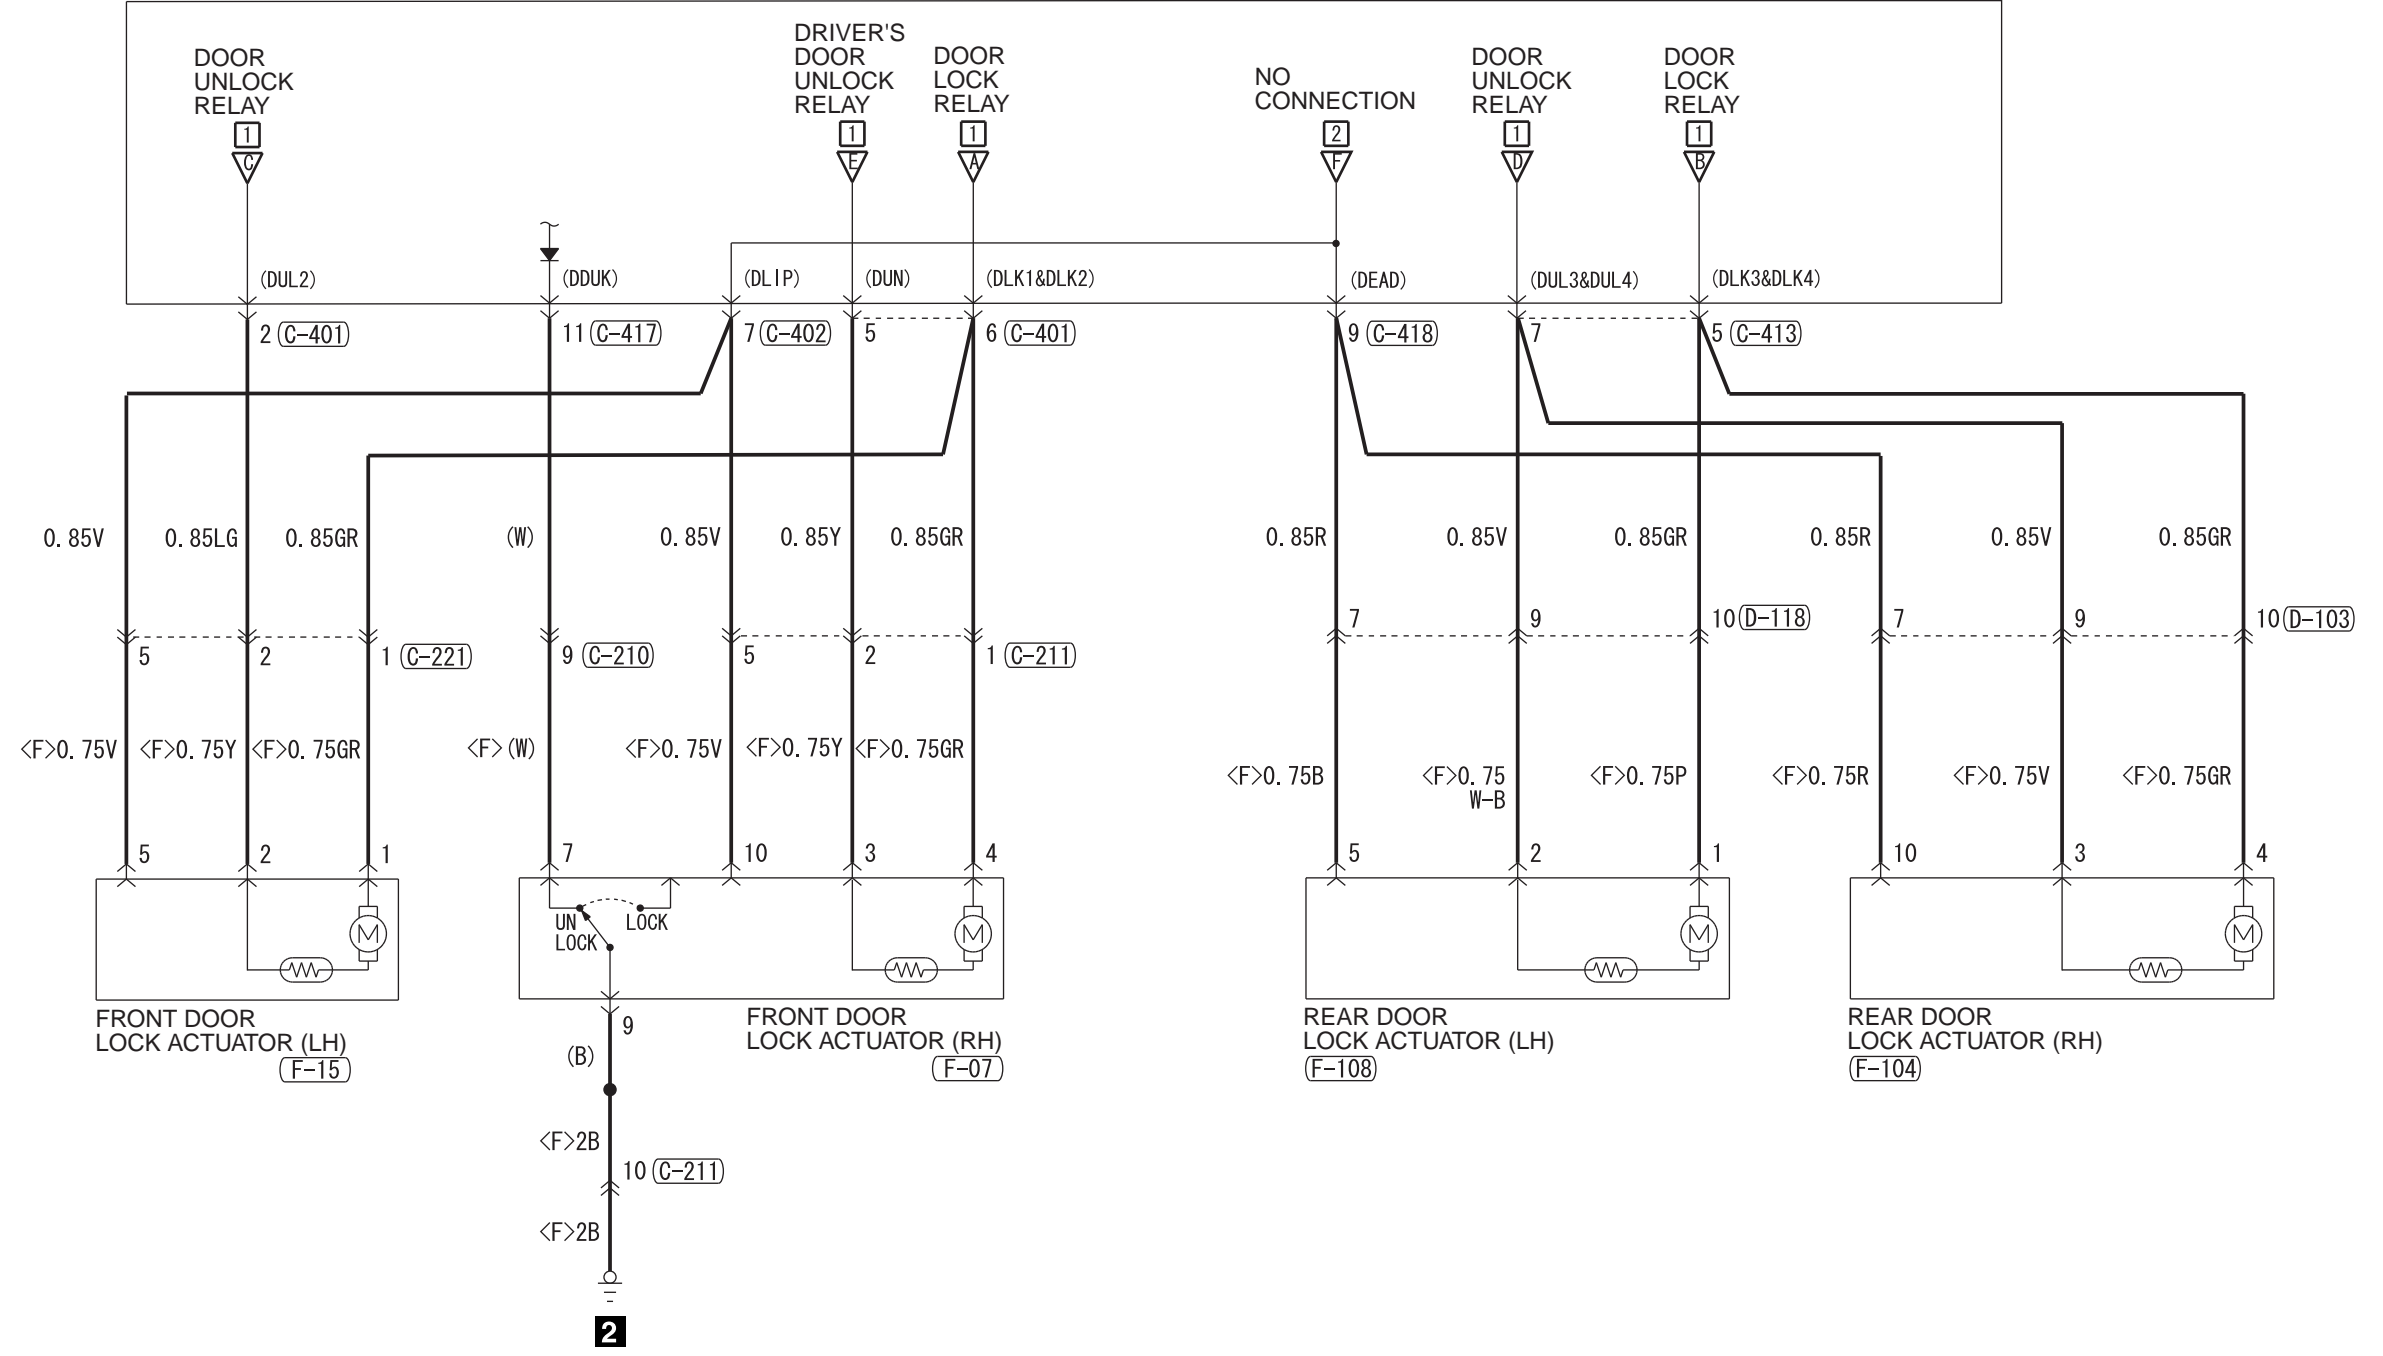

ETACS-ECU

Wire colour code  
 B : Black LG : Light green G : Green L : Blue W : White Y : Yellow SB : Sky blue  
 BR : Brown O : Orange GR : Grey R : Red P : Pink V : Violet PU : Purple SI : Silver