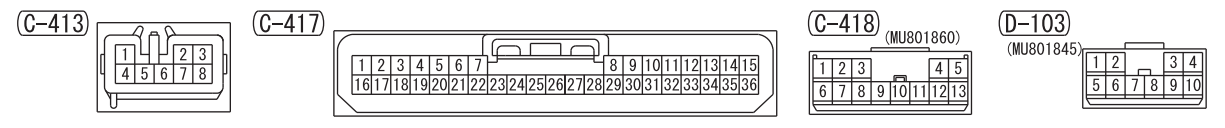

ETACS-ECU

Wire colour code  
 B : Black LG : Light green G : Green L : Blue W : White Y : Yellow SB : Sky blue  
 BR : Brown O : Orange GR : Grey R : Red P : Pink V : Violet PU : Purple SI : Silver