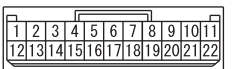

ETACS-ECU (C-415)

(C-415)

(D-01)

(D-04)

(D-12)

(D-17)

Wire colour code
 B : Black LG : Light green G : Green L : Blue W : White Y : Yellow SB : Sky blue
 BR : Brown O : Orange GR : Grey R : Red P : Pink V : Violet PU : Purple SI : Silver