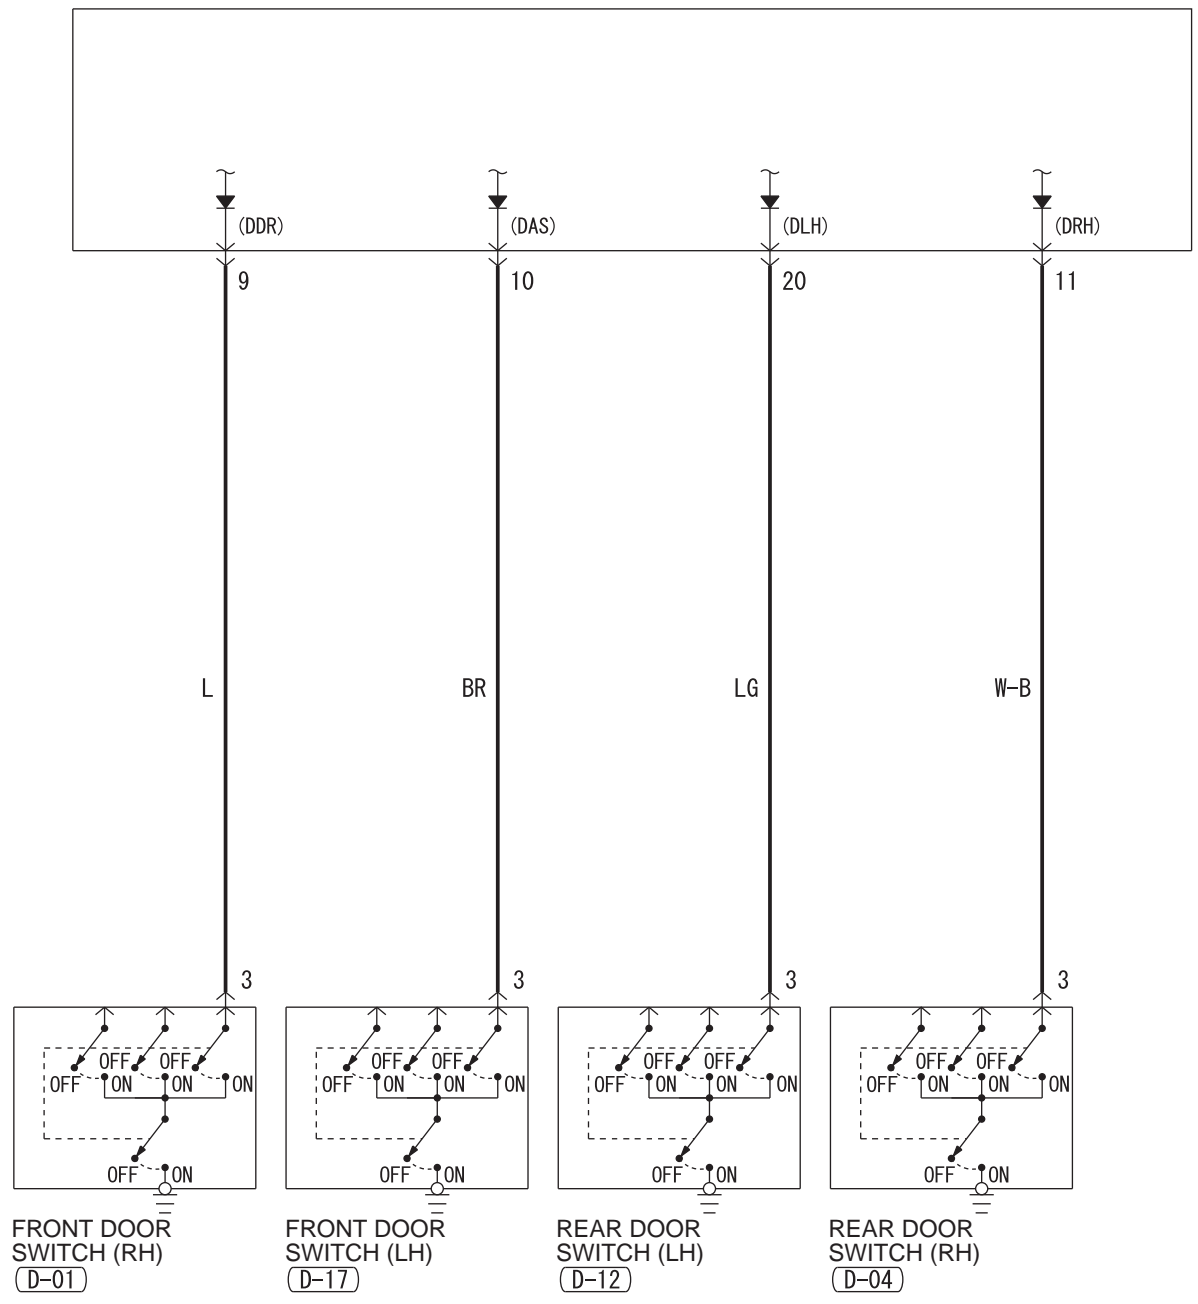

ETACS-ECU (C-415)

(C-415)

(D-01)

(D-04)

(D-12)

(D-17)

Wire colour code
 B : Black LG : Light green G : Green L : Blue W : White Y : Yellow SB : Sky blue
 BR : Brown O : Orange GR : Grey R : Red P : Pink V : Violet PU : Purple SI : Silver