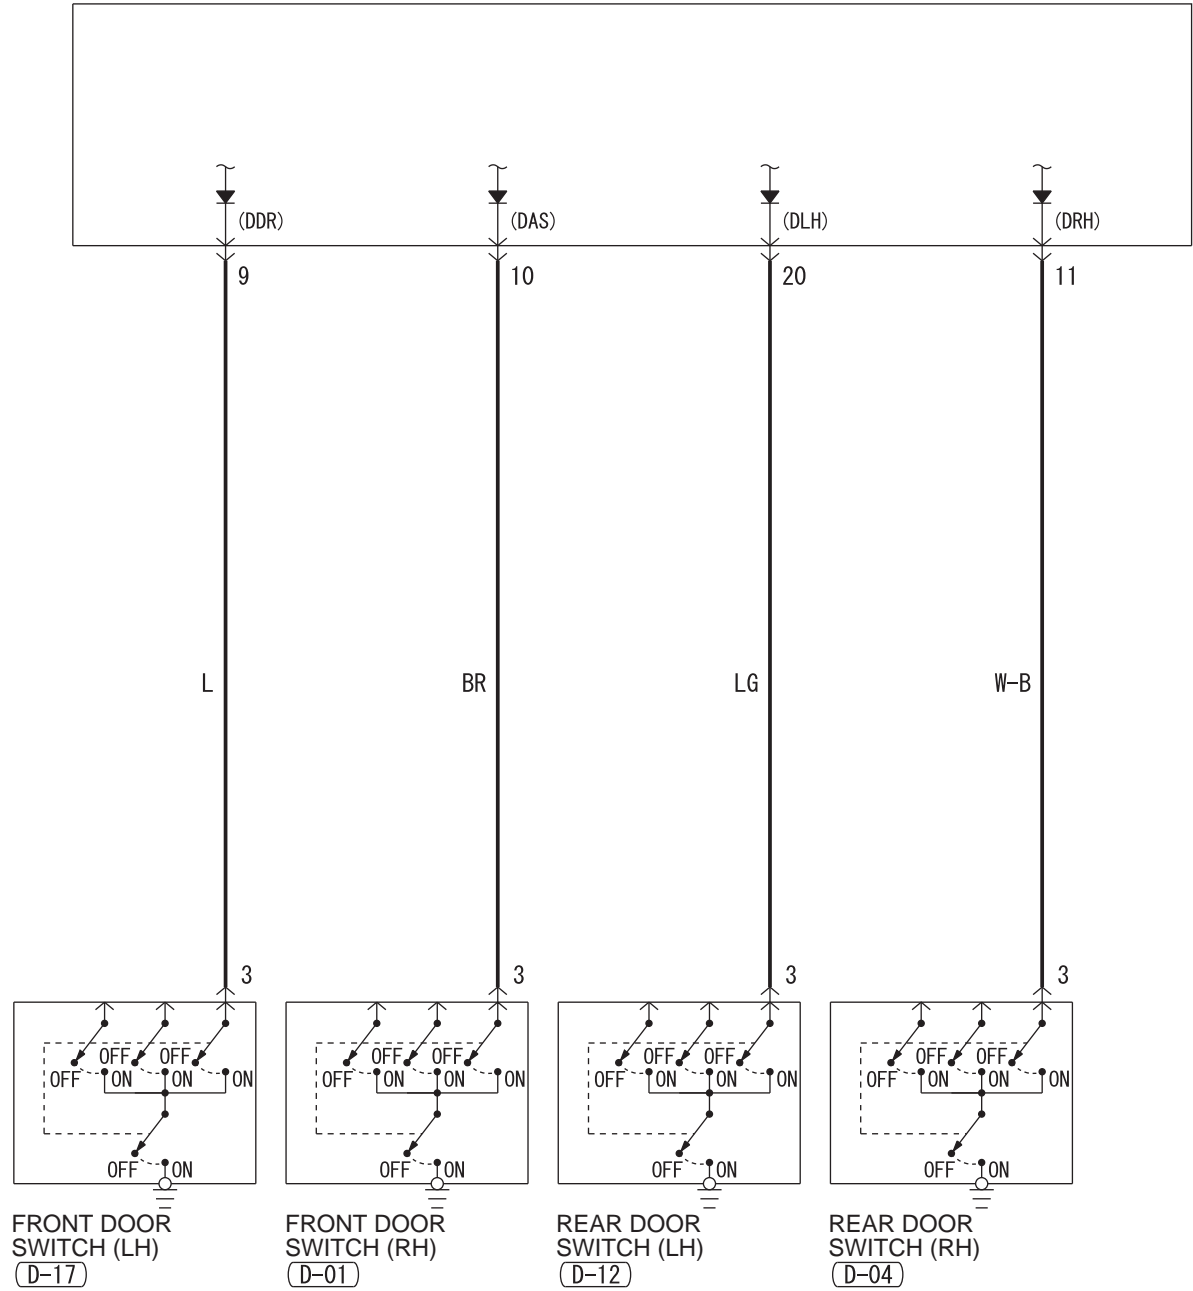

ETACS-ECU (C-415)

Wire colour code
 B : Black LG : Light green G : Green L : Blue W : White Y : Yellow SB : Sky blue
 BR : Brown O : Orange GR : Grey R : Red P : Pink V : Violet PU : Purple SI : Silver