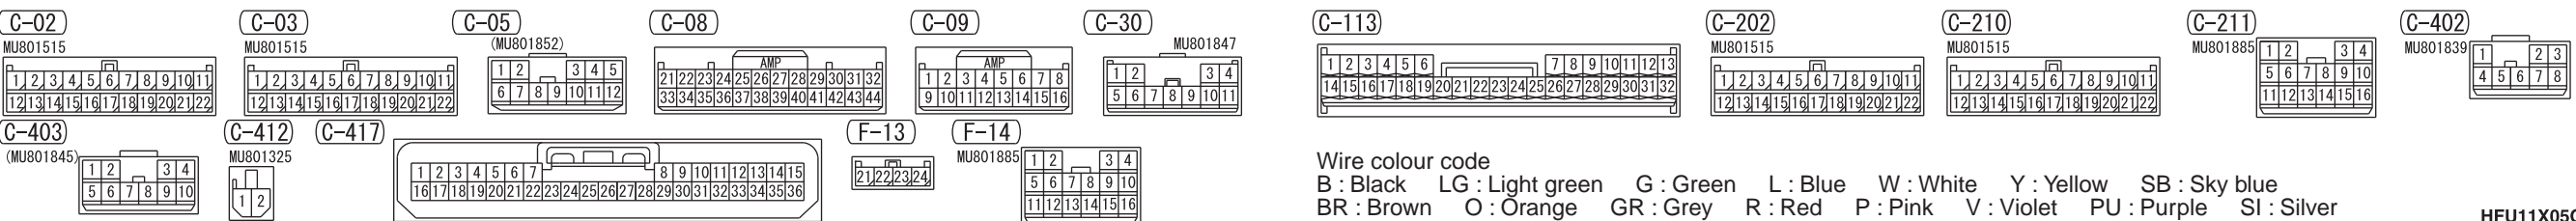

- NOTE
- * : -ABS-ECU
 - ASC-ECU
 - COLUMN SWITCH
 - COMBINATION METER
 - CORNER SENSOR/BACK SENSOR-ECU
 - CVT CONTROL RELAY
 - EPS-ECU
 - HAZARD INDICATOR ASSEMBLY
 - HEATED SEAT RELAY
 - HEATER CONTROLLER ASSEMBLY (A/C-ECU)
 - SELECTOR LEVER ASSEMBLY
 - SONAR SWITCH
 - STEERING WHEEL SENSOR
 - SUNROOF MOTOR ASSEMBLY

Wire colour code
 B : Black LG : Light green G : Green L : Blue W : White Y : Yellow SB : Sky blue
 BR : Brown O : Orange GR : Grey R : Red P : Pink V : Violet PU : Purple SI : Silver