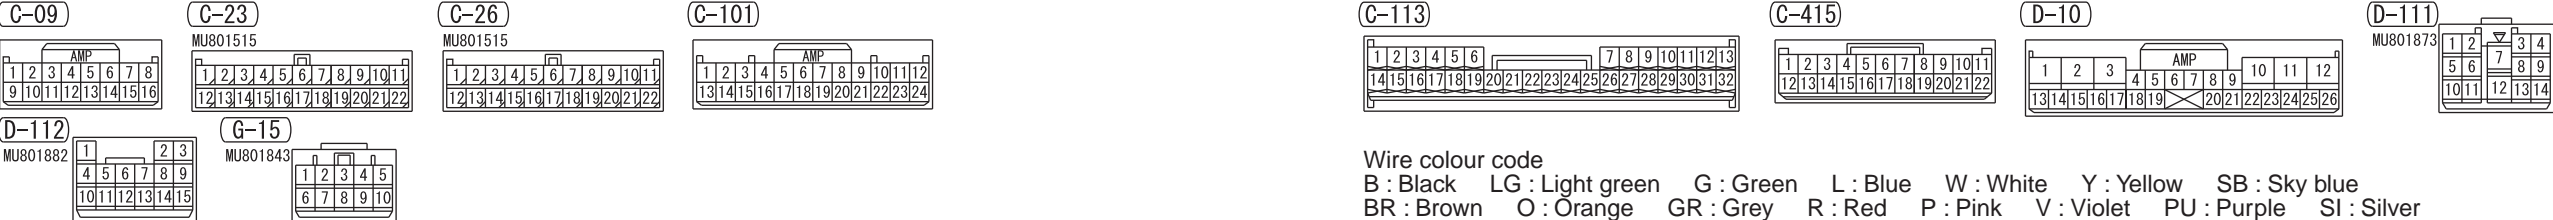

NOTE
 *1: VEHICLES WITH STANDARD METER
 *2: VEHICLES WITH HIGH CONTRAST METER

Wire colour code
 B : Black LG : Light green G : Green L : Blue W : White Y : Yellow SB : Sky blue
 BR : Brown O : Orange GR : Grey R : Red P : Pink V : Violet PU : Purple SI : Silver