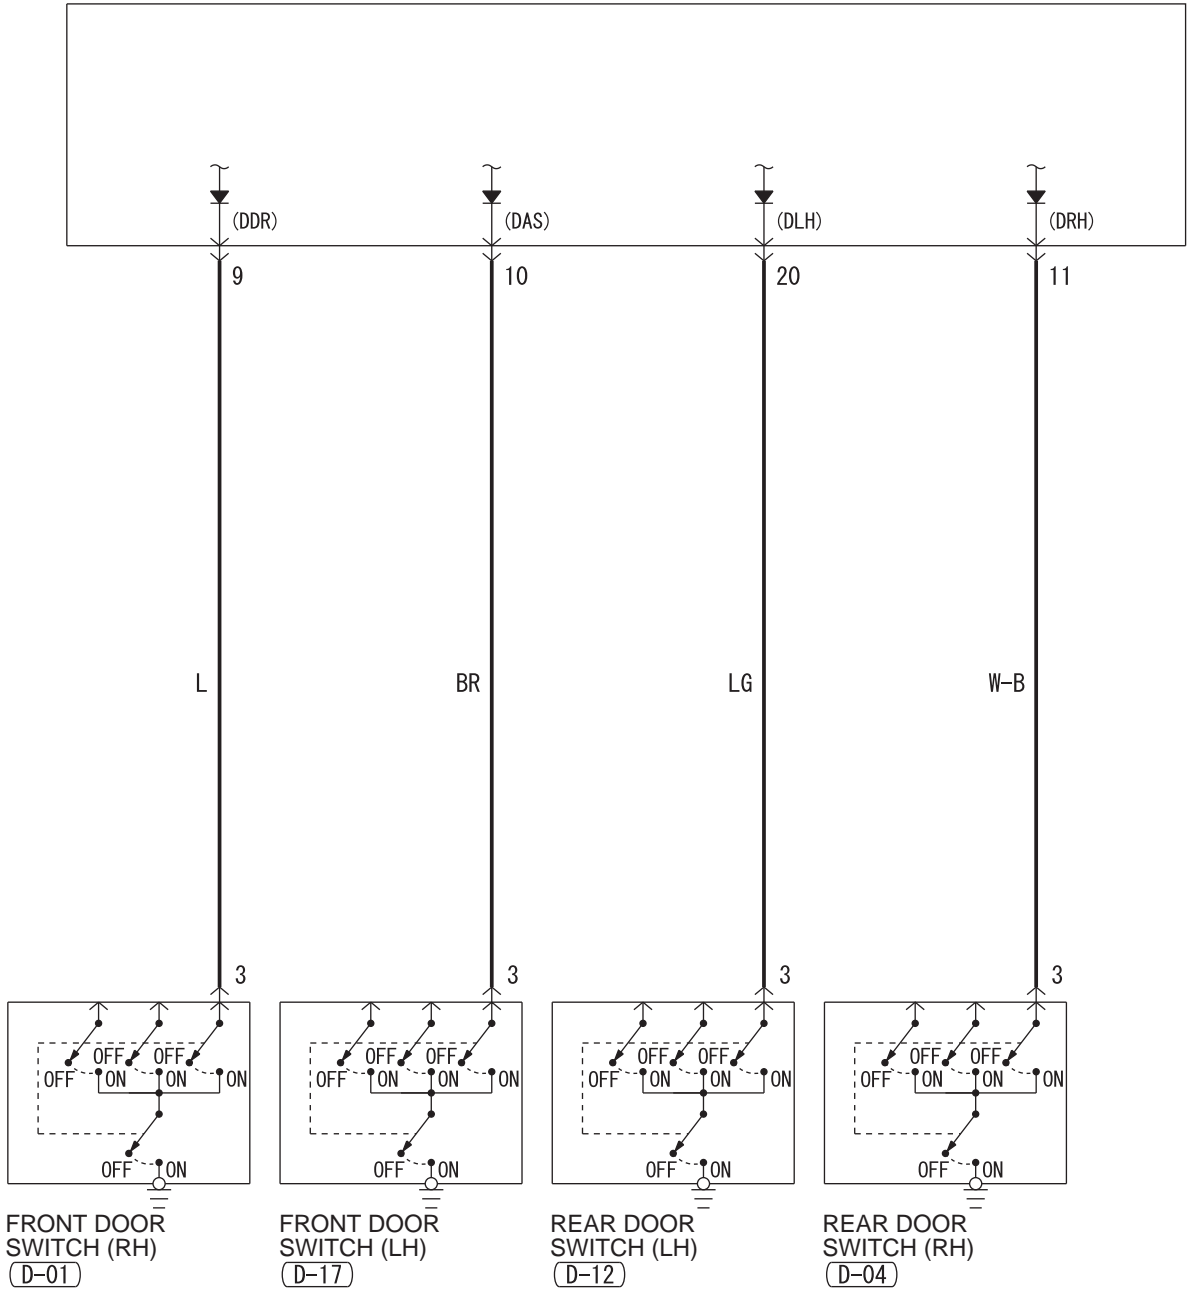

ETACS-ECU (C-415)

Wire colour code
 B : Black LG : Light green G : Green L : Blue W : White Y : Yellow SB : Sky blue
 BR : Brown O : Orange GR : Grey R : Red P : Pink V : Violet PU : Purple SI : Silver