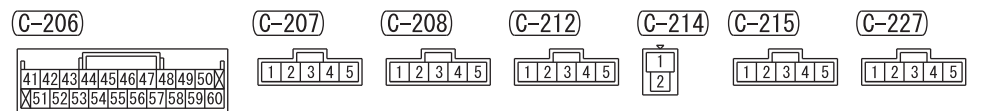

HEATER CONTROLLER ASSEMBLY (A/C-ECU) (C-206)

NOTE  
\*1 : SINGLE-ZONE AUTO A/C  
\*2 : DUAL-ZONE AUTO A/C

Wire colour code  
B : Black LG : Light green G : Green L : Blue W : White Y : Yellow SB : Sky blue  
BR : Brown O : Orange GR : Grey R : Red P : Pink V : Violet PU : Purple SI : Silver