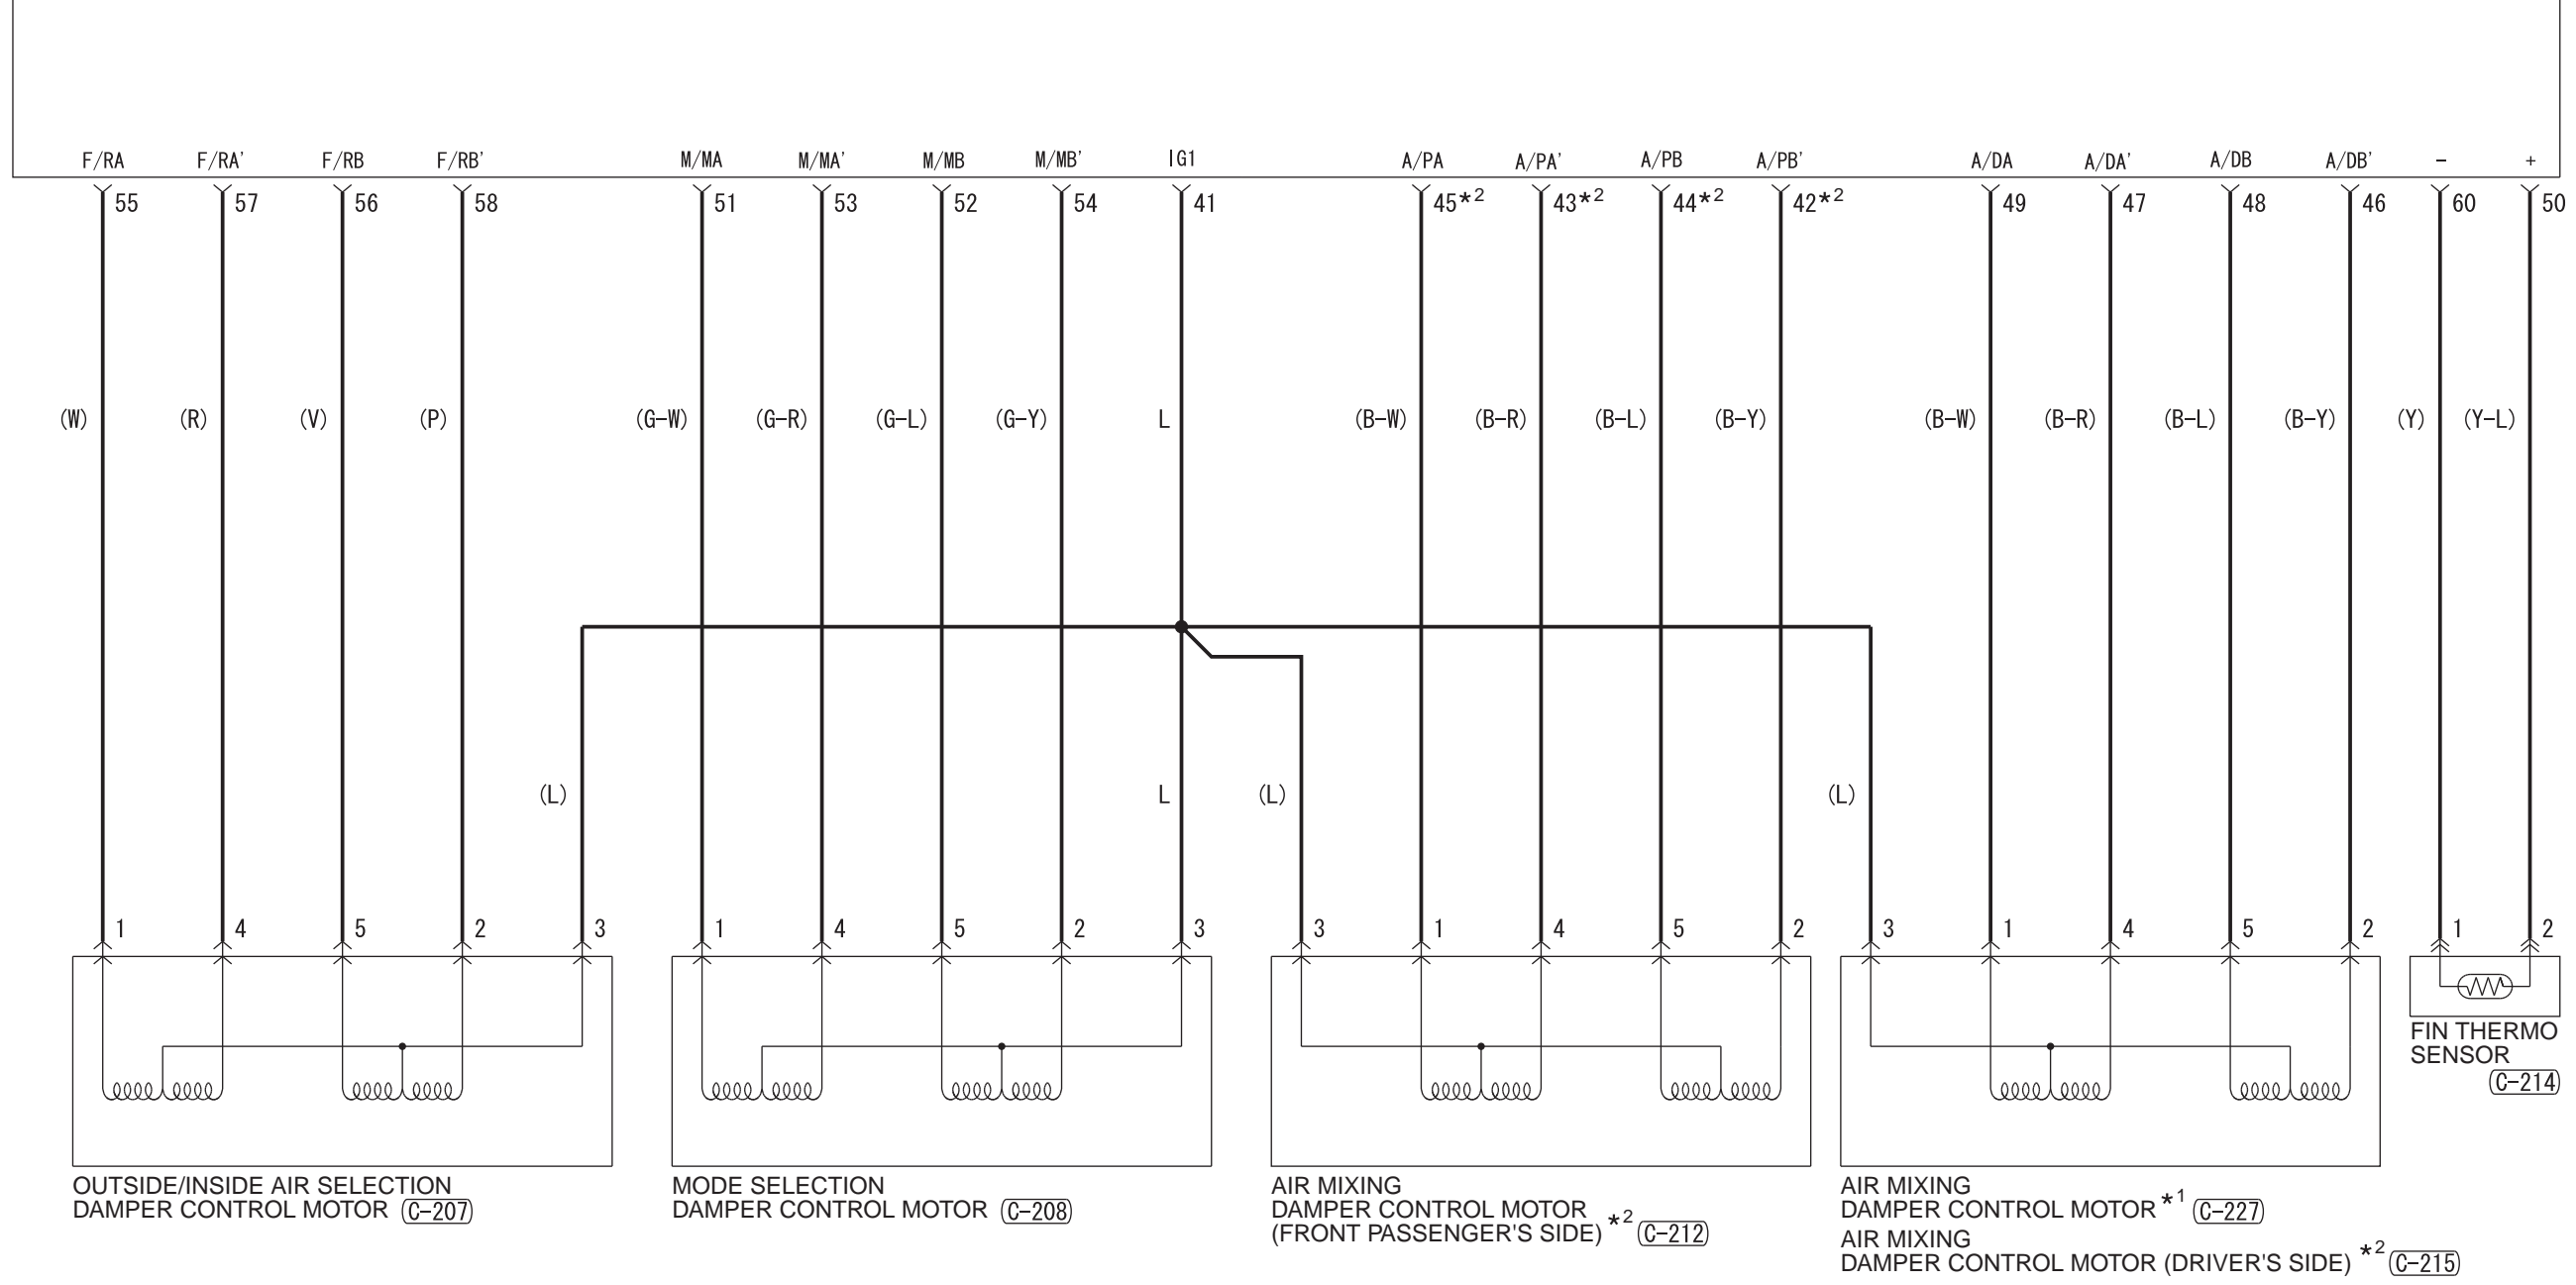

HEATER CONTROLLER ASSEMBLY (A/C-ECU) (C-206)

NOTE  
\*1 : SINGLE-ZONE AUTO A/C  
\*2 : DUAL-ZONE AUTO A/C

Wire colour code  
B : Black LG : Light green G : Green L : Blue W : White Y : Yellow SB : Sky blue  
BR : Brown O : Orange GR : Grey R : Red P : Pink V : Violet PU : Purple SI : Silver