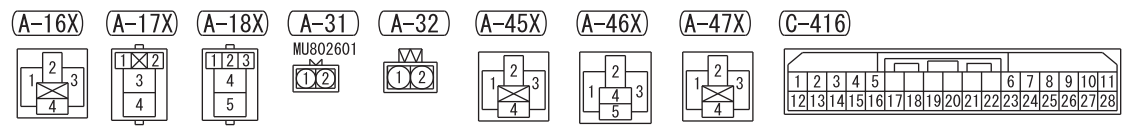

ETACS-ECU (C-416)

Wire colour code
 B : Black LG : Light green G : Green L : Blue W : White Y : Yellow SB : Sky blue
 BR : Brown O : Orange GR : Grey R : Red P : Pink V : Violet PU : Purple SI : Silver