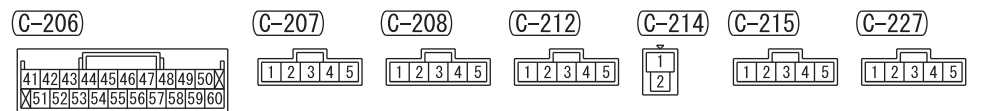

HEATER CONTROLLER ASSEMBLY (A/C-ECU) (C-206)

NOTE
*1 : SINGLE-ZONE AUTO A/C
*2 : DUAL-ZONE AUTO A/C

Wire colour code
B : Black LG : Light green G : Green L : Blue W : White Y : Yellow SB : Sky blue
BR : Brown O : Orange GR : Grey R : Red P : Pink V : Violet PU : Purple SI : Silver