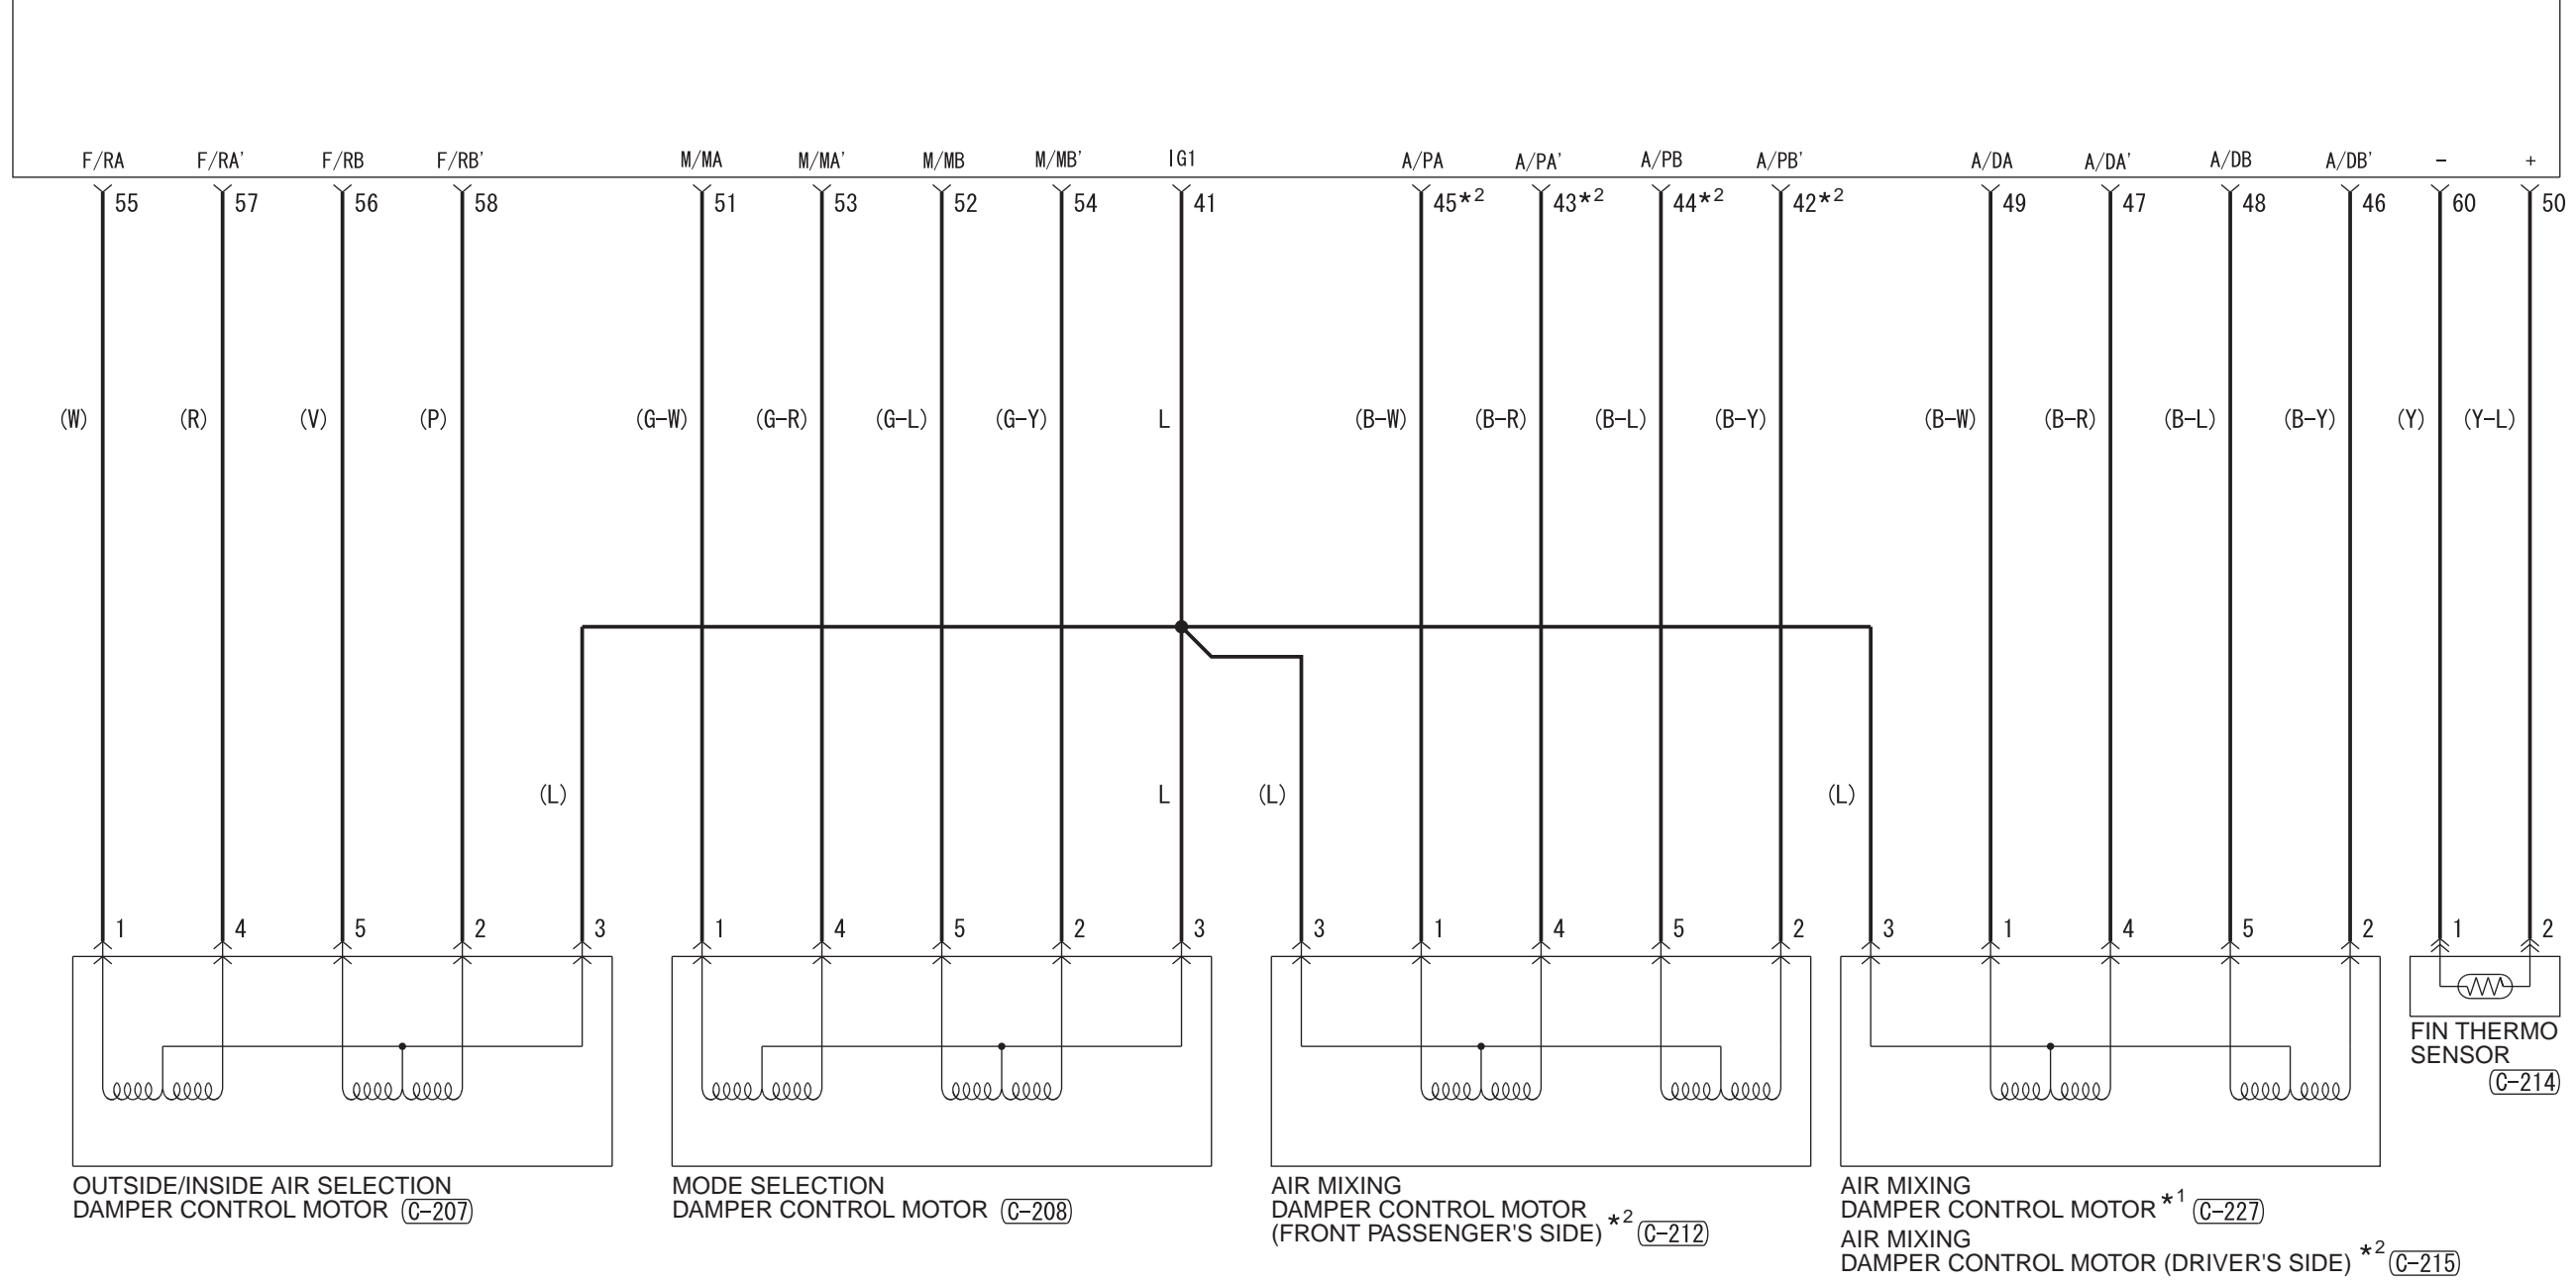

HEATER CONTROLLER ASSEMBLY (A/C-ECU) (C-206)

NOTE
*1 : SINGLE-ZONE AUTO A/C
*2 : DUAL-ZONE AUTO A/C

Wire colour code
B : Black LG : Light green G : Green L : Blue W : White Y : Yellow SB : Sky blue
BR : Brown O : Orange GR : Grey R : Red P : Pink V : Violet PU : Purple SI : Silver