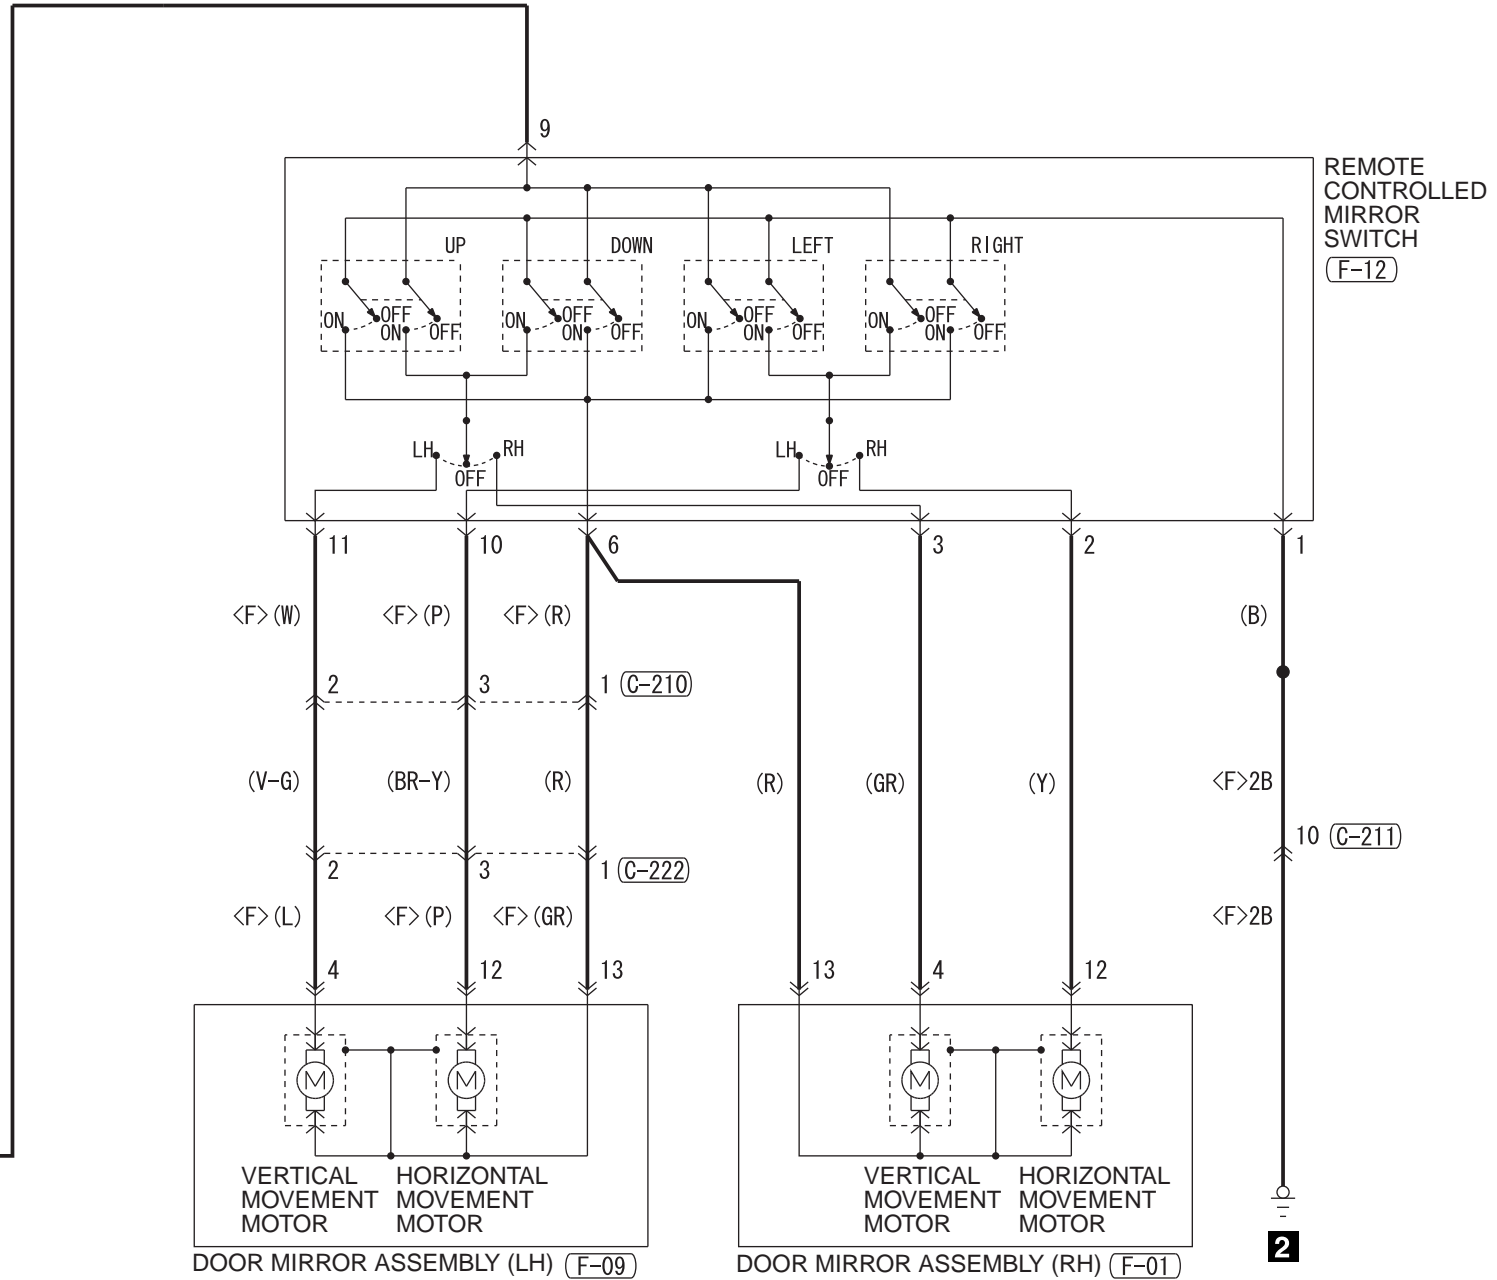

IGNITION SWITCH (ACC)
OR OSS-ECU (ACC)

FUSIBLE LINK ⑤

NOTE
*1 : VEHICLES WITHOUT KOS
*2 : VEHICLES WITH KOS

Wire colour code
 B : Black LG : Light green G : Green L : Blue W : White Y : Yellow SB : Sky blue
 BR : Brown O : Orange GR : Grey R : Red P : Pink V : Violet PU : Purple SI : Silver