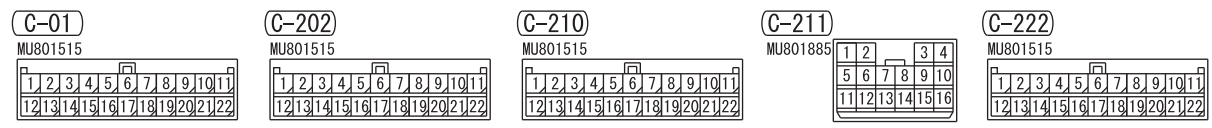

IGNITION SWITCH (ACC)
OR OSS-ECU (ACC)

FUSIBLE LINK ⑤

NOTE
*1 : VEHICLES WITHOUT KOS
*2 : VEHICLES WITH KOS

Wire colour code
 B : Black LG : Light green G : Green L : Blue W : White Y : Yellow SB : Sky blue
 BR : Brown O : Orange GR : Grey R : Red P : Pink V : Violet PU : Purple SI : Silver