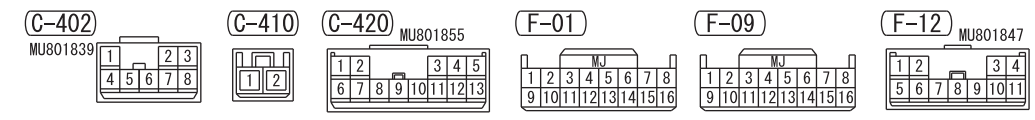

IGNITION SWITCH (ACC)
OR OSS-ECU (ACC)

FUSIBLE LINK ⑤

NOTE
*1 : VEHICLES WITHOUT KOS
*2 : VEHICLES WITH KOS

Wire colour code
 B : Black LG : Light green G : Green L : Blue W : White Y : Yellow SB : Sky blue
 BR : Brown O : Orange GR : Grey R : Red P : Pink V : Violet PU : Purple SI : Silver