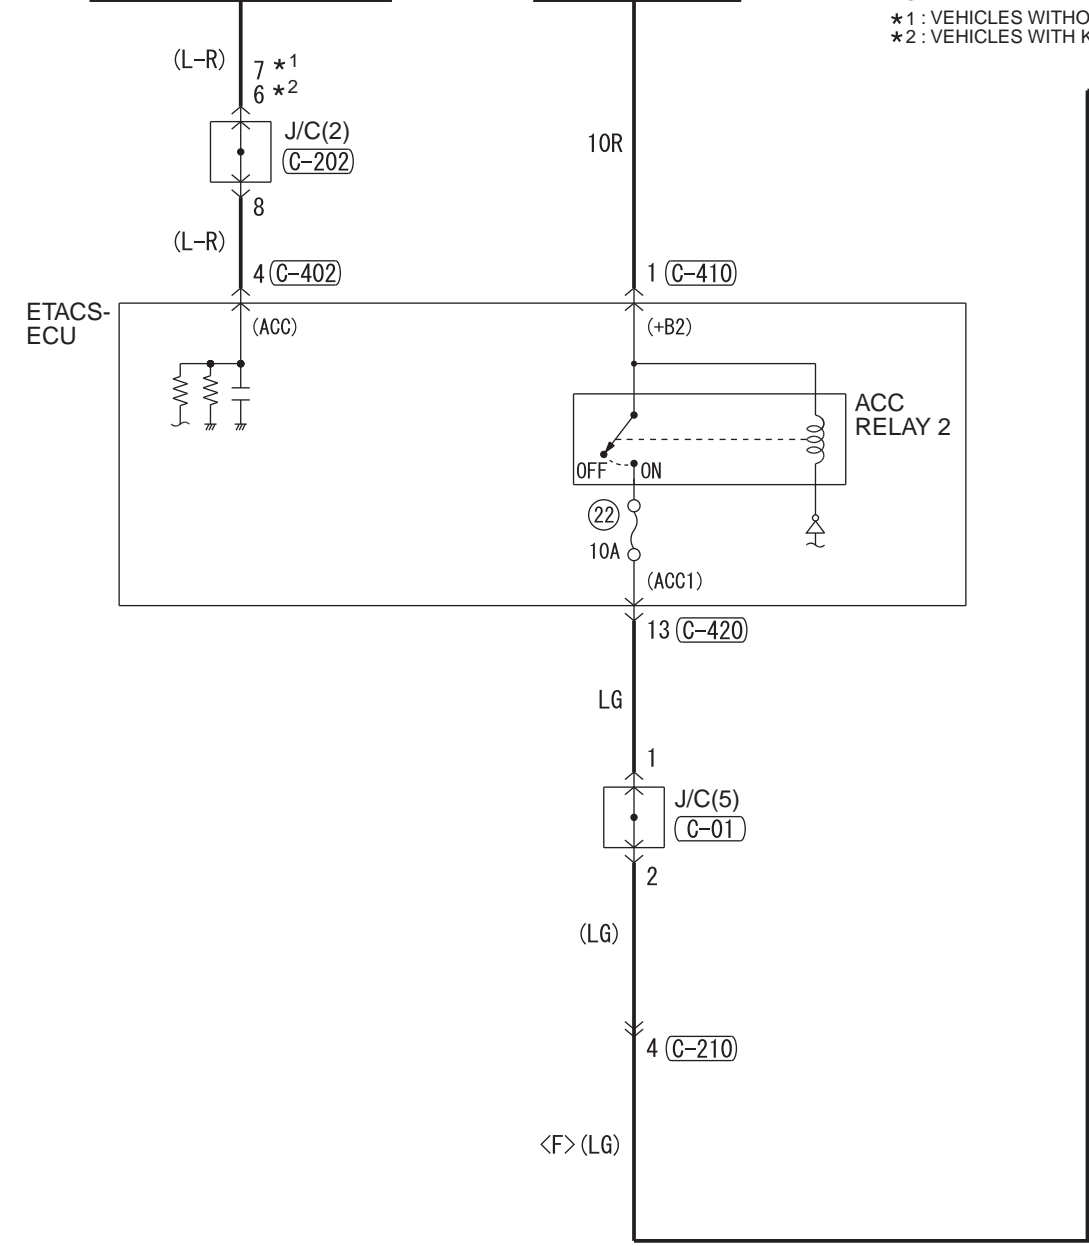

IGNITION SWITCH (ACC)
OR OSS-ECU (ACC)

FUSIBLE LINK ⑤

NOTE
*1 : VEHICLES WITHOUT KOS
*2 : VEHICLES WITH KOS

Wire colour code
 B : Black LG : Light green G : Green L : Blue W : White Y : Yellow SB : Sky blue
 BR : Brown O : Orange GR : Grey R : Red P : Pink V : Violet PU : Purple SI : Silver