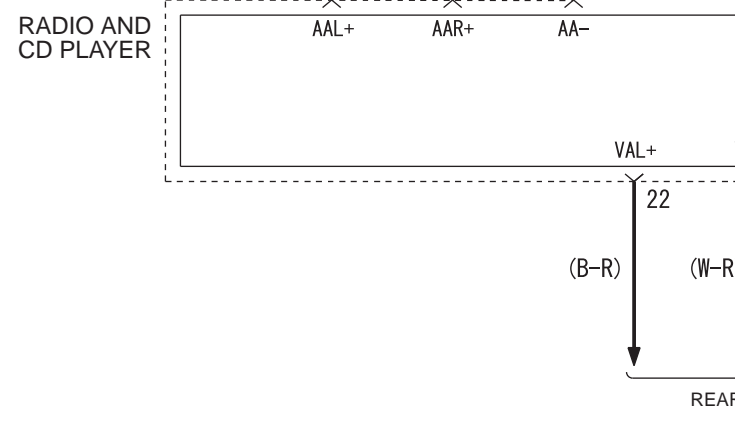

<VEHICLES WITH HANDS-FREE INTERFACE SYSTEM>

<VEHICLES WITHOUT HANDS-FREE INTERFACE SYSTEM>

ETACS-ECU (FUSE 18) COMBINATION METER (C-101) ETACS-ECU (C-417)

NOTE * : VEHICLES WITH DISPLAY AUDIO

Wire colour code
 B : Black LG : Light green G : Green L : Blue W : White Y : Yellow SB : Sky blue
 BR : Brown O : Orange GR : Grey R : Red P : Pink V : Violet PU : Purple SI : Silver