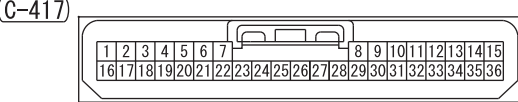

<VEHICLES WITH HANDS-FREE INTERFACE SYSTEM>

<VEHICLES WITHOUT HANDS-FREE INTERFACE SYSTEM>

ETACS-ECU (FUSE 18) COMBINATION METER (C-101) ETACS-ECU (C-417)

NOTE * : VEHICLES WITH DISPLAY AUDIO

Wire colour code
 B : Black LG : Light green G : Green L : Blue W : White Y : Yellow SB : Sky blue
 BR : Brown O : Orange GR : Grey R : Red P : Pink V : Violet PU : Purple SI : Silver