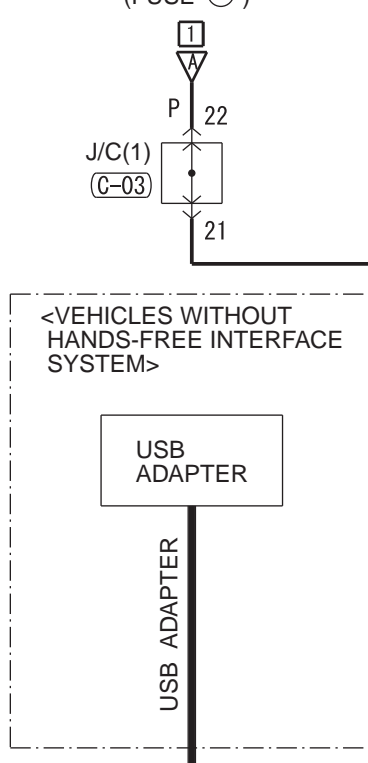

<VEHICLES WITH HANDS-FREE INTERFACE SYSTEM>

<VEHICLES WITHOUT HANDS-FREE INTERFACE SYSTEM>

ETACS-ECU (FUSE 18) COMBINATION METER (C-101) ETACS-ECU (C-417)

NOTE * : VEHICLES WITH DISPLAY AUDIO

Wire colour code
 B : Black LG : Light green G : Green L : Blue W : White Y : Yellow SB : Sky blue
 BR : Brown O : Orange GR : Grey R : Red P : Pink V : Violet PU : Purple SI : Silver