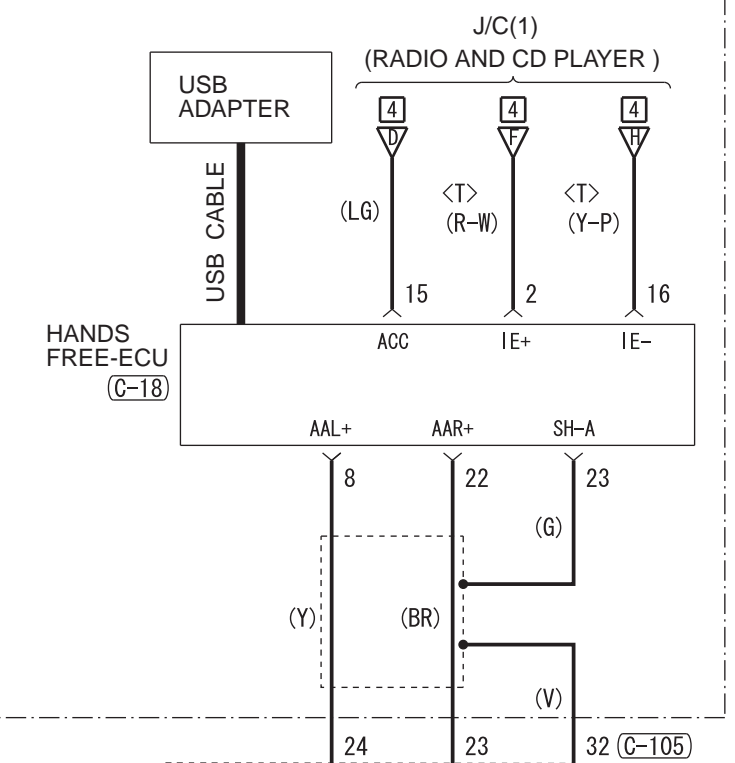

<VEHICLES WITH HANDS-FREE INTERFACE SYSTEM>

<VEHICLES WITHOUT HANDS-FREE INTERFACE SYSTEM>

ETACS-ECU (FUSE 18) COMBINATION METER (C-101) ETACS-ECU (C-417)

NOTE * : VEHICLES WITH DISPLAY AUDIO

Wire colour code
 B : Black LG : Light green G : Green L : Blue W : White Y : Yellow SB : Sky blue
 BR : Brown O : Orange GR : Grey R : Red P : Pink V : Violet PU : Purple SI : Silver