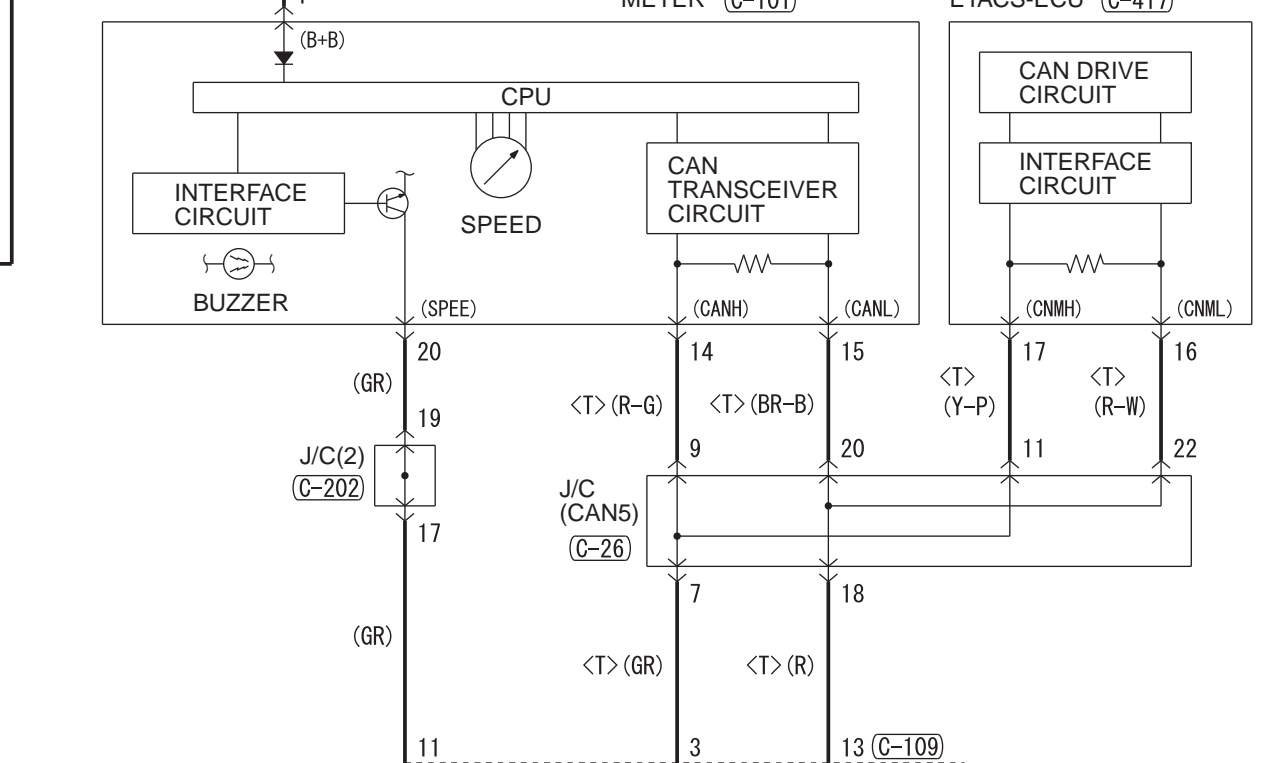

<VEHICLES WITH HANDS-FREE INTERFACE SYSTEM>

<VEHICLES WITHOUT HANDS-FREE INTERFACE SYSTEM>

ETACS-ECU (FUSE 18) COMBINATION METER (C-101) ETACS-ECU (C-417)

NOTE * : VEHICLES WITH DISPLAY AUDIO

Wire colour code
 B : Black LG : Light green G : Green L : Blue W : White Y : Yellow SB : Sky blue
 BR : Brown O : Orange GR : Grey R : Red P : Pink V : Violet PU : Purple SI : Silver