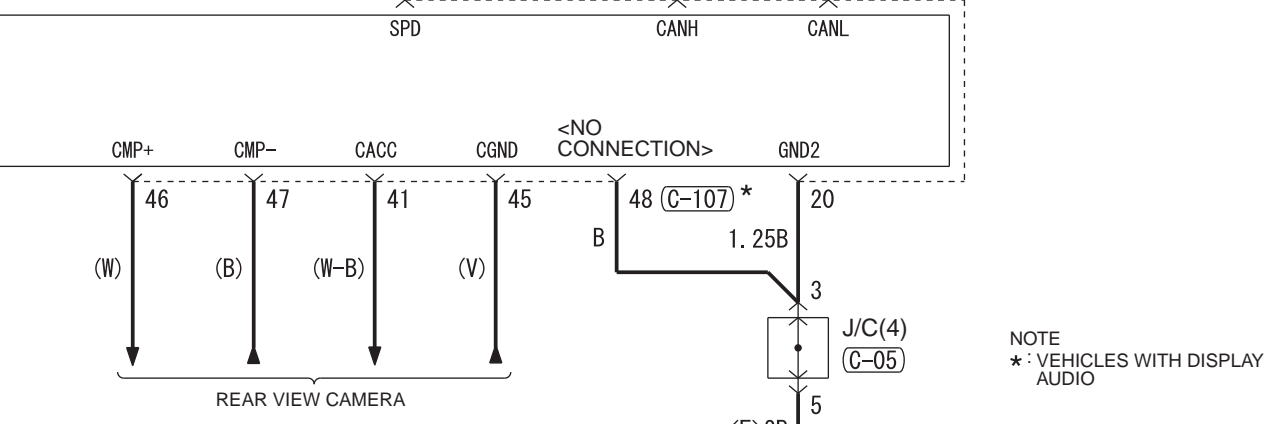

<VEHICLES WITH HANDS-FREE INTERFACE SYSTEM>

<VEHICLES WITHOUT HANDS-FREE INTERFACE SYSTEM>

ETACS-ECU (FUSE 18) COMBINATION METER (C-101) ETACS-ECU (C-417)

NOTE * : VEHICLES WITH DISPLAY AUDIO

Wire colour code
 B : Black LG : Light green G : Green L : Blue W : White Y : Yellow SB : Sky blue
 BR : Brown O : Orange GR : Grey R : Red P : Pink V : Violet PU : Purple SI : Silver