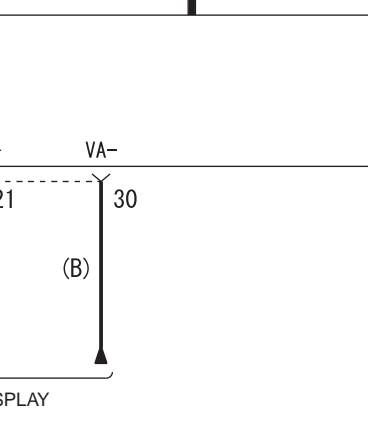

<VEHICLES WITH HANDS-FREE INTERFACE SYSTEM>

<VEHICLES WITHOUT HANDS-FREE INTERFACE SYSTEM>

ETACS-ECU (FUSE 18) COMBINATION METER (C-101) ETACS-ECU (C-417)

NOTE * : VEHICLES WITH DISPLAY AUDIO

Wire colour code
 B : Black LG : Light green G : Green L : Blue W : White Y : Yellow SB : Sky blue
 BR : Brown O : Orange GR : Grey R : Red P : Pink V : Violet PU : Purple SI : Silver