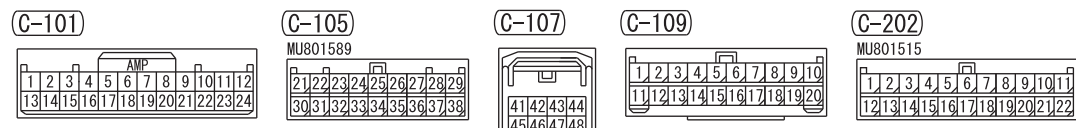

<VEHICLES WITH HANDS-FREE INTERFACE SYSTEM>

<VEHICLES WITHOUT HANDS-FREE INTERFACE SYSTEM>

ETACS-ECU (FUSE 18) COMBINATION METER (C-101) ETACS-ECU (C-417)

NOTE * : VEHICLES WITH DISPLAY AUDIO

Wire colour code
 B : Black LG : Light green G : Green L : Blue W : White Y : Yellow SB : Sky blue
 BR : Brown O : Orange GR : Grey R : Red P : Pink V : Violet PU : Purple SI : Silver