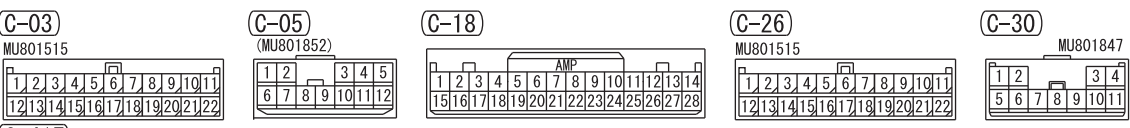

<VEHICLES WITH HANDS-FREE INTERFACE SYSTEM>

<VEHICLES WITHOUT HANDS-FREE INTERFACE SYSTEM>

ETACS-ECU (FUSE 18) COMBINATION METER (C-101) ETACS-ECU (C-417)

NOTE * : VEHICLES WITH DISPLAY AUDIO

Wire colour code
 B : Black LG : Light green G : Green L : Blue W : White Y : Yellow SB : Sky blue
 BR : Brown O : Orange GR : Grey R : Red P : Pink V : Violet PU : Purple SI : Silver