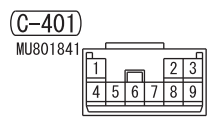

NOTE
 *1 : VEHICLES WITHOUT ASC
 *2 : VEHICLES WITH ASC

Wire colour code
 B : Black LG : Light green G : Green L : Blue W : White
 Y : Yellow SB : Sky blue BR : Brown O : Orange GR : Grey
 R : Red P : Pink V : Violet PU : Purple SI : Silver HFU14X00DC