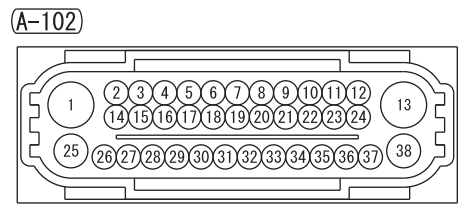

NOTE
 *1 : VEHICLES WITHOUT ASC
 *2 : VEHICLES WITH ASC

Wire colour code
 B : Black LG : Light green G : Green L : Blue W : White
 Y : Yellow SB : Sky blue BR : Brown O : Orange GR : Grey
 R : Red P : Pink V : Violet PU : Purple SI : Silver HFU14X00DC