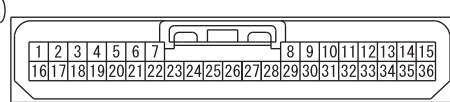

NOTE
 *1 : VEHICLES WITHOUT ASC
 *2 : VEHICLES WITH ASC

Wire colour code
 B : Black LG : Light green G : Green L : Blue W : White
 Y : Yellow SB : Sky blue BR : Brown O : Orange GR : Grey
 R : Red P : Pink V : Violet PU : Purple SI : Silver HFU14X00DC