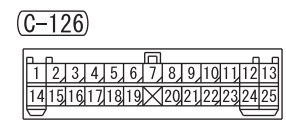

NOTE
 *1 : VEHICLES WITHOUT ASC
 *2 : VEHICLES WITH ASC

Wire colour code
 B : Black LG : Light green G : Green L : Blue W : White
 Y : Yellow SB : Sky blue BR : Brown O : Orange GR : Grey
 R : Red P : Pink V : Violet PU : Purple SI : Silver HFU14X00DC