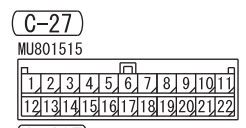

NOTE
 *1 : VEHICLES WITHOUT ASC
 *2 : VEHICLES WITH ASC

Wire colour code
 B : Black LG : Light green G : Green L : Blue W : White
 Y : Yellow SB : Sky blue BR : Brown O : Orange GR : Grey
 R : Red P : Pink V : Violet PU : Purple SI : Silver HFU14X00DC