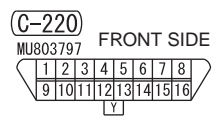

NOTE
 *1 : VEHICLES WITHOUT ASC
 *2 : VEHICLES WITH ASC

Wire colour code
 B : Black LG : Light green G : Green L : Blue W : White
 Y : Yellow SB : Sky blue BR : Brown O : Orange GR : Grey
 R : Red P : Pink V : Violet PU : Purple SI : Silver HFU14X00DC