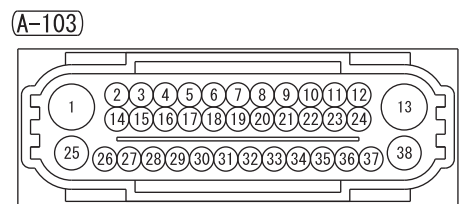

NOTE
 *1 : VEHICLES WITHOUT ASC
 *2 : VEHICLES WITH ASC

Wire colour code
 B : Black LG : Light green G : Green L : Blue W : White
 Y : Yellow SB : Sky blue BR : Brown O : Orange GR : Grey
 R : Red P : Pink V : Violet PU : Purple SI : Silver HFU14X00DC