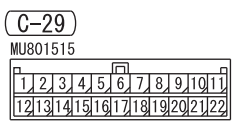

NOTE
 *1 : VEHICLES WITHOUT ASC
 *2 : VEHICLES WITH ASC

Wire colour code
 B : Black LG : Light green G : Green L : Blue W : White
 Y : Yellow SB : Sky blue BR : Brown O : Orange GR : Grey
 R : Red P : Pink V : Violet PU : Purple SI : Silver HFU14X00DC