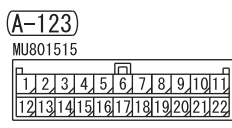

NOTE
 *1 : VEHICLES WITHOUT ASC
 *2 : VEHICLES WITH ASC

Wire colour code
 B : Black LG : Light green G : Green L : Blue W : White
 Y : Yellow SB : Sky blue BR : Brown O : Orange GR : Grey
 R : Red P : Pink V : Violet PU : Purple SI : Silver HFU14X00DC