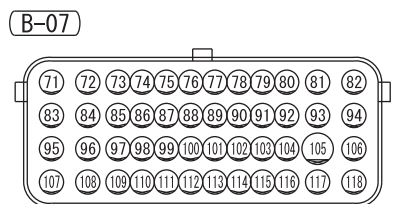

NOTE
 *1 : VEHICLES WITHOUT ASC
 *2 : VEHICLES WITH ASC

Wire colour code
 B : Black LG : Light green G : Green L : Blue W : White
 Y : Yellow SB : Sky blue BR : Brown O : Orange GR : Grey
 R : Red P : Pink V : Violet PU : Purple SI : Silver HFU14X00DC