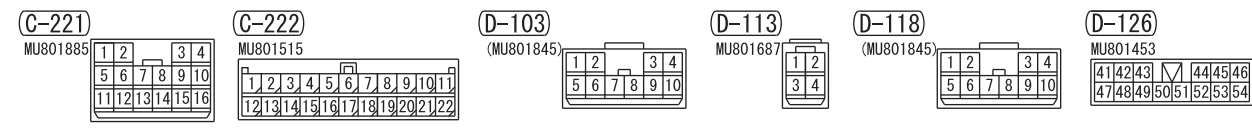

<VEHICLES WITHOUT AUDIO AMPLIFIER>

<VEHICLES WITH AUDIO AMPLIFIER>

Wire colour code
 B : Black LG : Light green G : Green L : Blue W : White Y : Yellow SB : Sky blue
 BR : Brown O : Orange GR : Grey R : Red P : Pink V : Violet PU : Purple SI : Silver