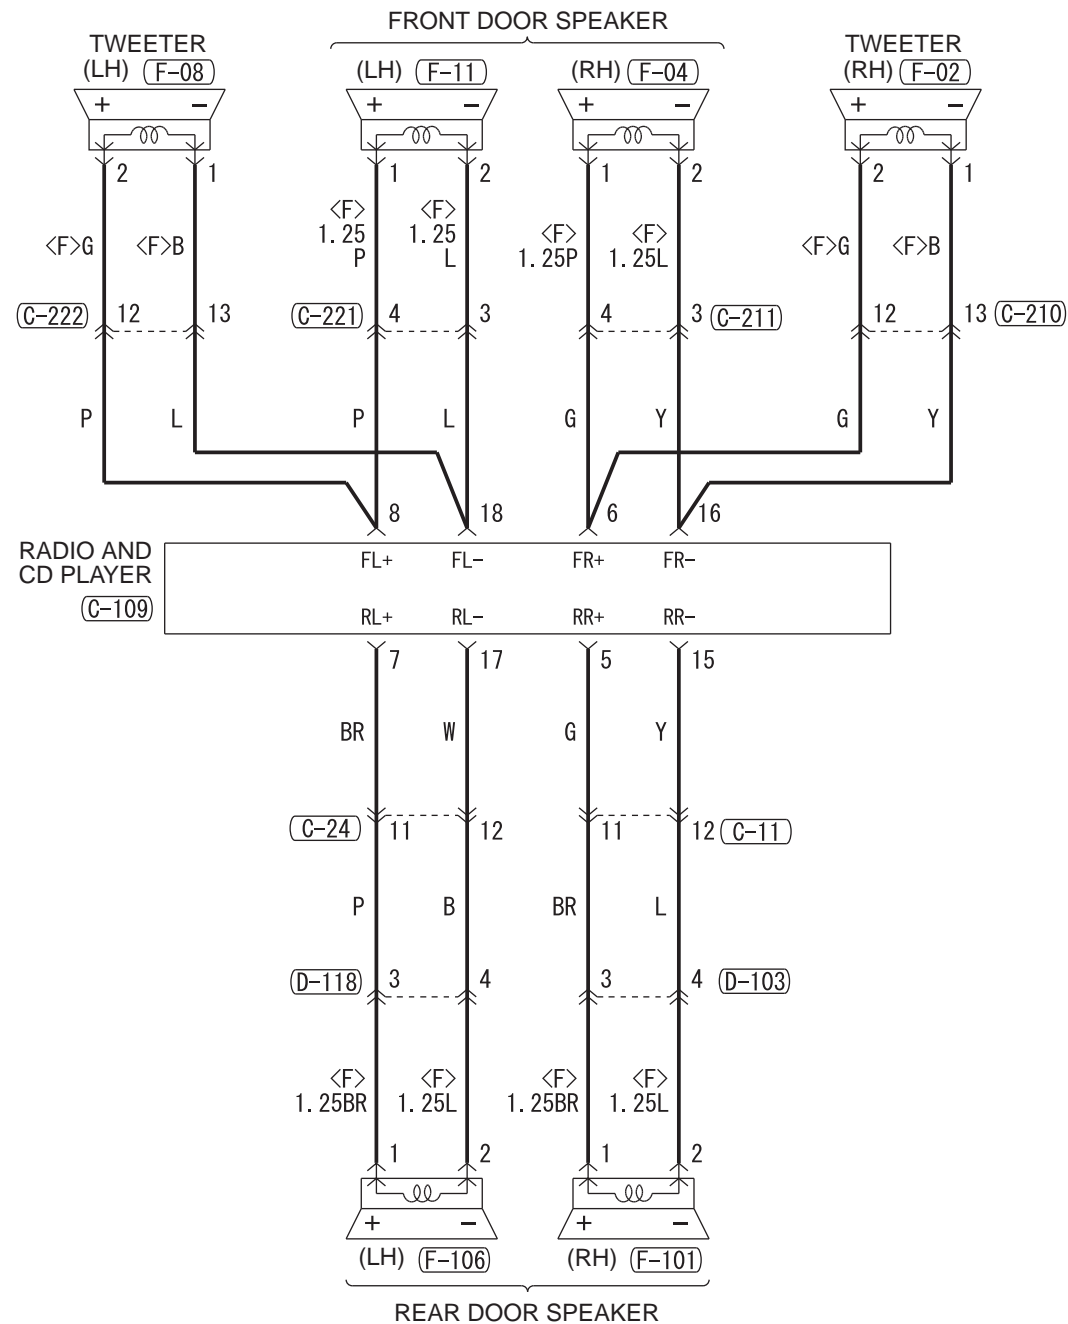

<VEHICLES WITHOUT AUDIO AMPLIFIER>

<VEHICLES WITH AUDIO AMPLIFIER>

Wire colour code
 B : Black LG : Light green G : Green L : Blue W : White Y : Yellow SB : Sky blue
 BR : Brown O : Orange GR : Grey R : Red P : Pink V : Violet PU : Purple SI : Silver