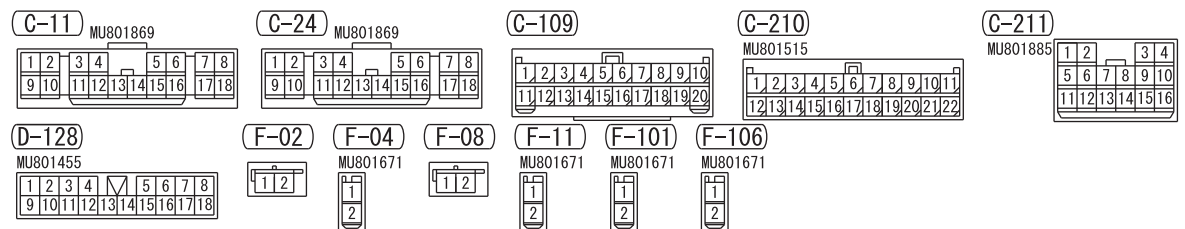

<VEHICLES WITHOUT AUDIO AMPLIFIER>

<VEHICLES WITH AUDIO AMPLIFIER>

Wire colour code
 B : Black LG : Light green G : Green L : Blue W : White Y : Yellow SB : Sky blue
 BR : Brown O : Orange GR : Grey R : Red P : Pink V : Violet PU : Purple SI : Silver