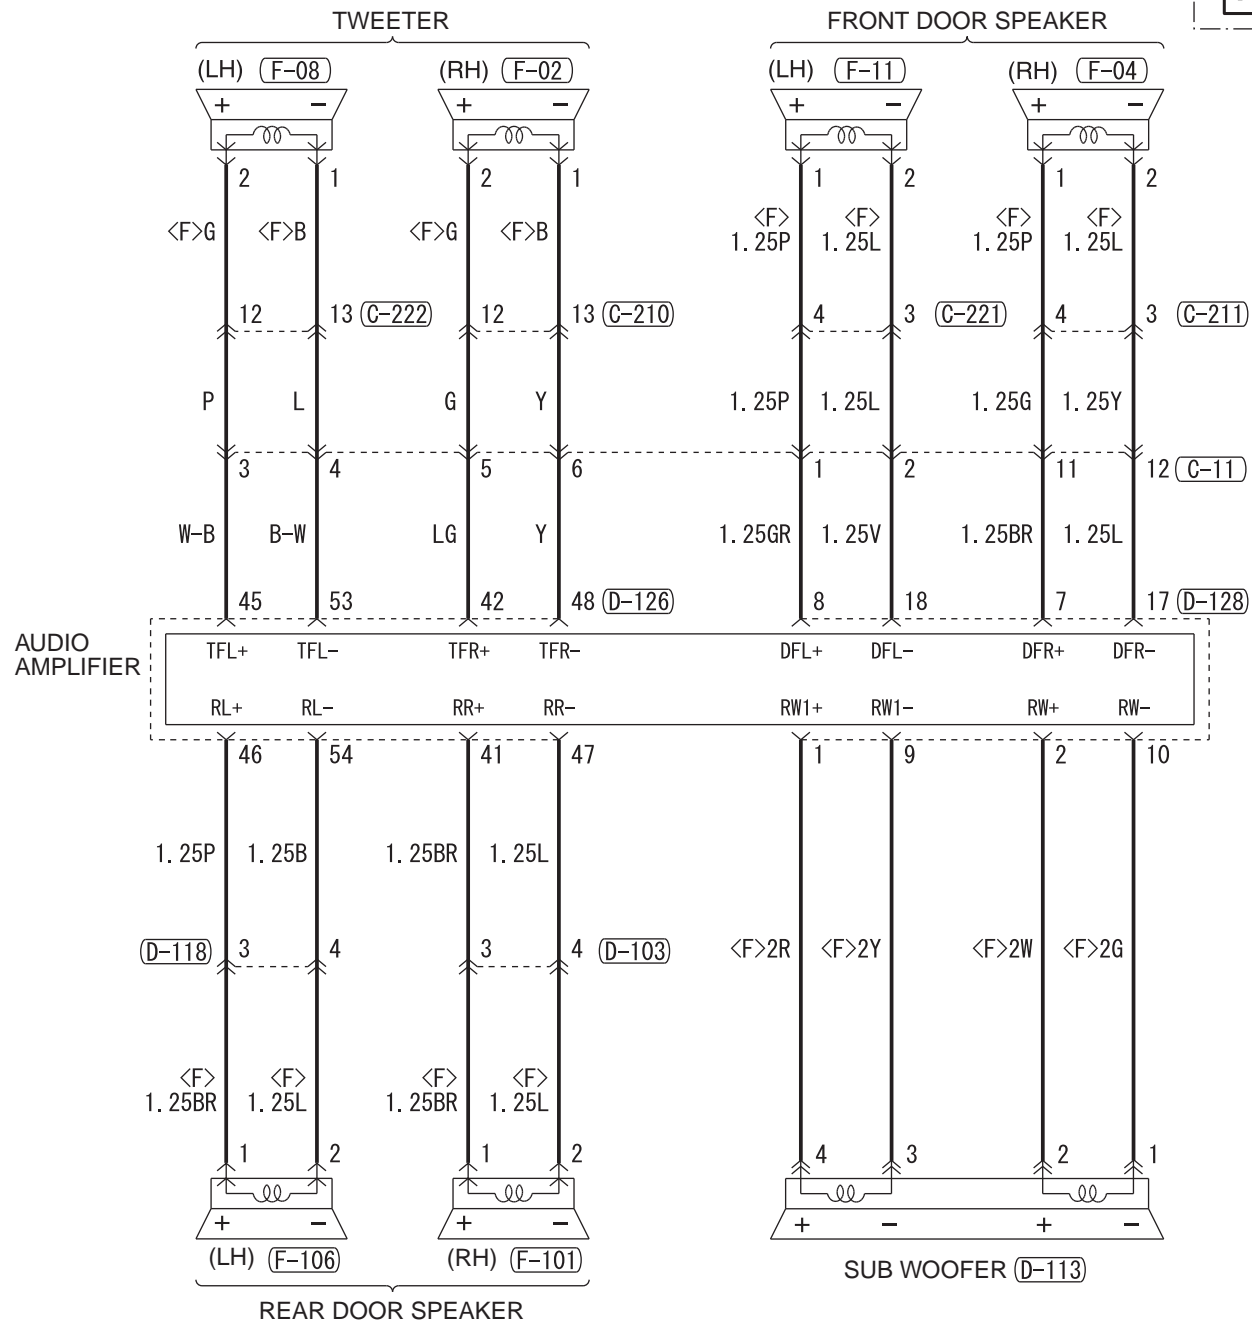

<VEHICLES WITHOUT AUDIO AMPLIFIER>

<VEHICLES WITH AUDIO AMPLIFIER>

Wire colour code
 B : Black LG : Light green G : Green L : Blue W : White Y : Yellow SB : Sky blue
 BR : Brown O : Orange GR : Grey R : Red P : Pink V : Violet PU : Purple SI : Silver