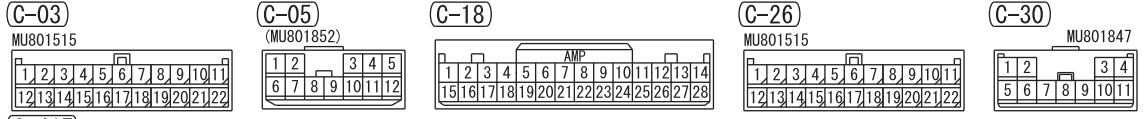

<VEHICLES WITH HANDS-FREE INTERFACE SYSTEM>

ETACS-ECU (FUSE 18)

NOTE
*: VEHICLES WITH DISPLAY AUDIO

4

Wire colour code
 B : Black LG : Light green G : Green L : Blue W : White Y : Yellow SB : Sky blue
 BR : Brown O : Orange GR : Grey R : Red P : Pink V : Violet PU : Purple SI : Silver