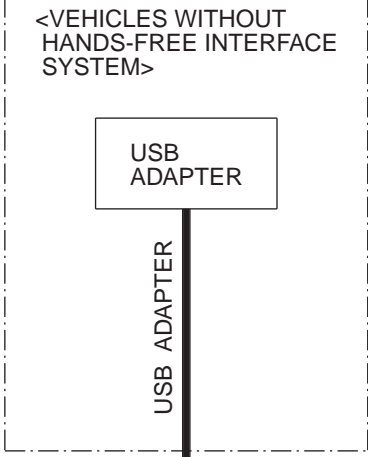

<VEHICLES WITH HANDS-FREE INTERFACE SYSTEM>

ETACS-ECU (FUSE 18)

NOTE
*: VEHICLES WITH DISPLAY AUDIO

4

Wire colour code
 B : Black LG : Light green G : Green L : Blue W : White Y : Yellow SB : Sky blue
 BR : Brown O : Orange GR : Grey R : Red P : Pink V : Violet PU : Purple SI : Silver