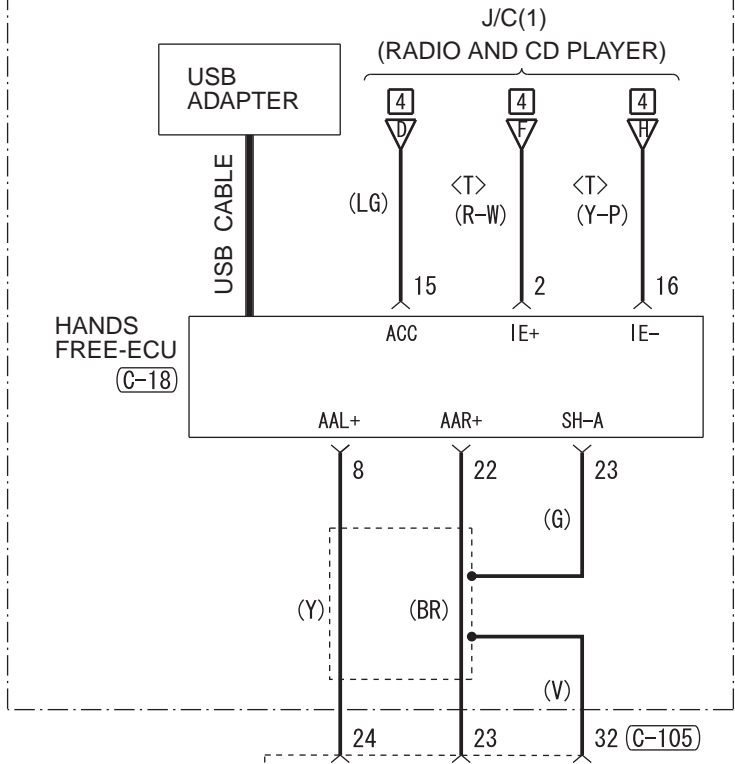

<VEHICLES WITH HANDS-FREE INTERFACE SYSTEM>

ETACS-ECU (FUSE 18)

NOTE
*: VEHICLES WITH DISPLAY AUDIO

4

Wire colour code
 B : Black LG : Light green G : Green L : Blue W : White Y : Yellow SB : Sky blue
 BR : Brown O : Orange GR : Grey R : Red P : Pink V : Violet PU : Purple SI : Silver