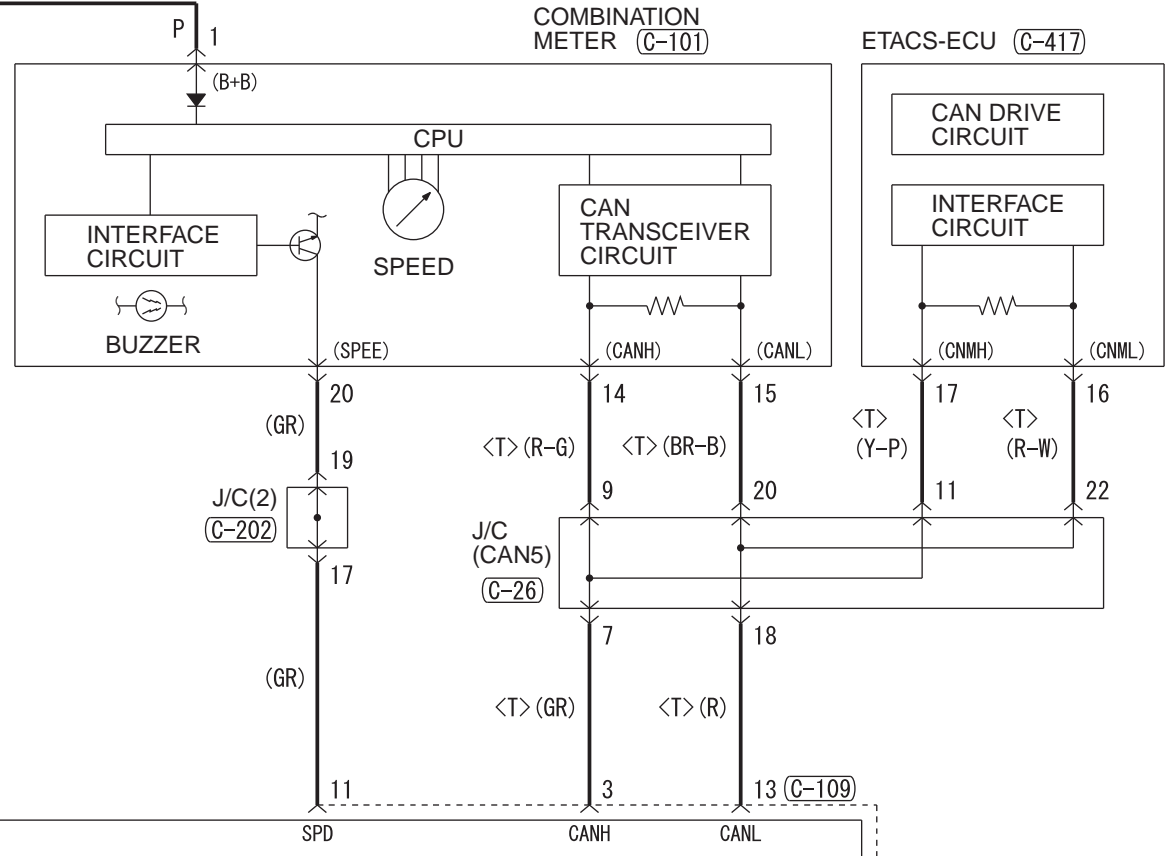

<VEHICLES WITH HANDS-FREE INTERFACE SYSTEM>

ETACS-ECU (FUSE 18)

NOTE
*: VEHICLES WITH DISPLAY AUDIO

4

Wire colour code
 B : Black LG : Light green G : Green L : Blue W : White Y : Yellow SB : Sky blue
 BR : Brown O : Orange GR : Grey R : Red P : Pink V : Violet PU : Purple SI : Silver