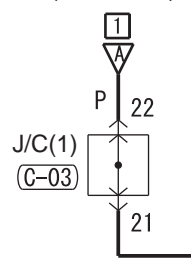

<VEHICLES WITH HANDS-FREE INTERFACE SYSTEM>

ETACS-ECU (FUSE 18)

NOTE
*: VEHICLES WITH DISPLAY AUDIO

4

Wire colour code
 B : Black LG : Light green G : Green L : Blue W : White Y : Yellow SB : Sky blue
 BR : Brown O : Orange GR : Grey R : Red P : Pink V : Violet PU : Purple SI : Silver