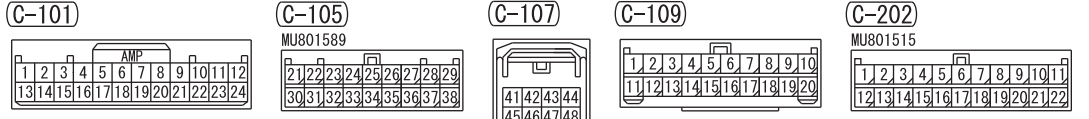

<VEHICLES WITH HANDS-FREE INTERFACE SYSTEM>

ETACS-ECU (FUSE 18)

NOTE
*: VEHICLES WITH DISPLAY AUDIO

4

Wire colour code
 B : Black LG : Light green G : Green L : Blue W : White Y : Yellow SB : Sky blue
 BR : Brown O : Orange GR : Grey R : Red P : Pink V : Violet PU : Purple SI : Silver