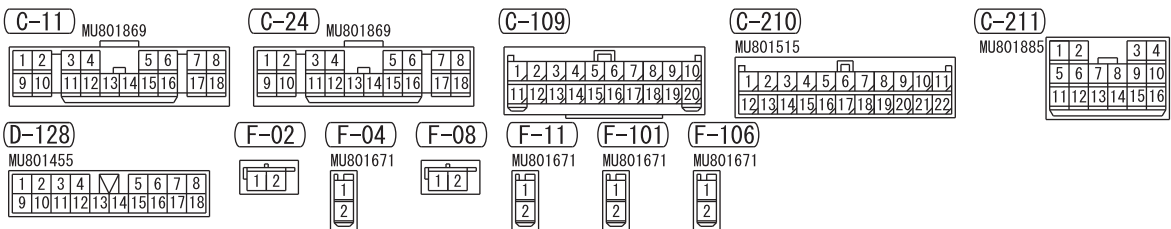

<VEHICLES WITHOUT AUDIO AMPLIFIER>

<VEHICLES WITH AUDIO AMPLIFIER>

Wire colour code
 B : Black LG : Light green G : Green L : Blue W : White Y : Yellow SB : Sky blue
 BR : Brown O : Orange GR : Grey R : Red P : Pink V : Violet PU : Purple SI : Silver