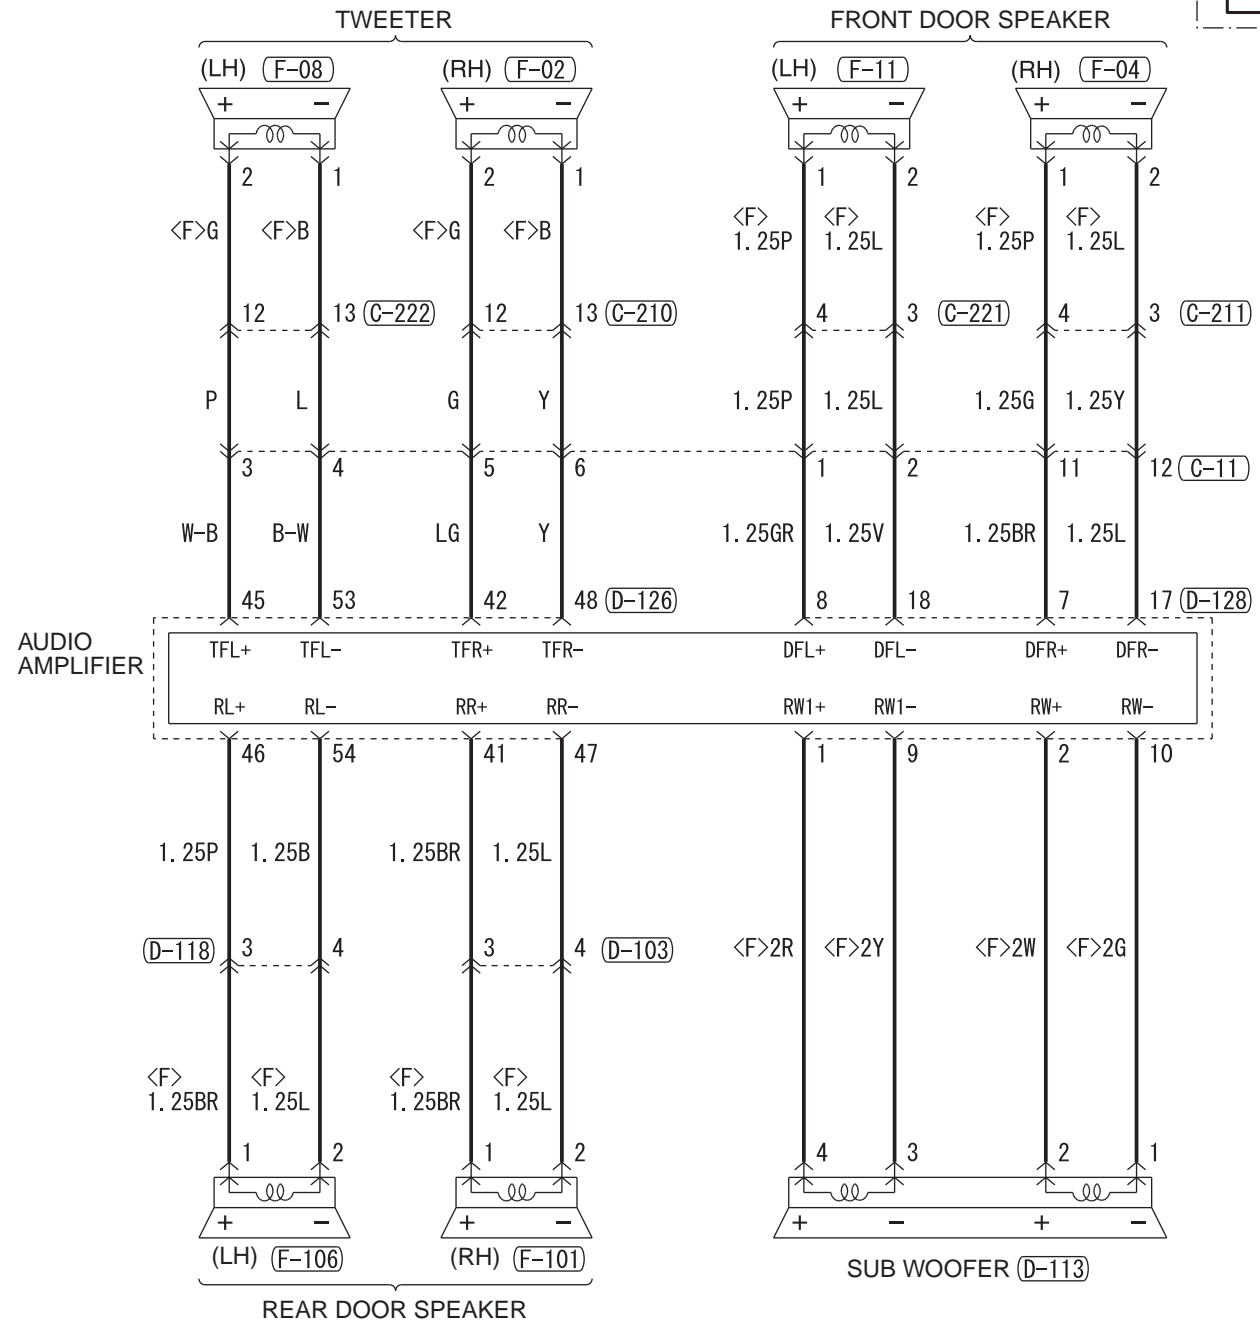

<VEHICLES WITHOUT AUDIO AMPLIFIER>

<VEHICLES WITH AUDIO AMPLIFIER>

Wire colour code
 B : Black LG : Light green G : Green L : Blue W : White Y : Yellow SB : Sky blue
 BR : Brown O : Orange GR : Grey R : Red P : Pink V : Violet PU : Purple SI : Silver