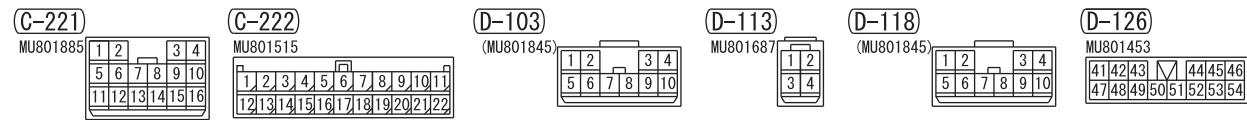

<VEHICLES WITHOUT AUDIO AMPLIFIER>

<VEHICLES WITH AUDIO AMPLIFIER>

Wire colour code
 B : Black LG : Light green G : Green L : Blue W : White Y : Yellow SB : Sky blue
 BR : Brown O : Orange GR : Grey R : Red P : Pink V : Violet PU : Purple SI : Silver