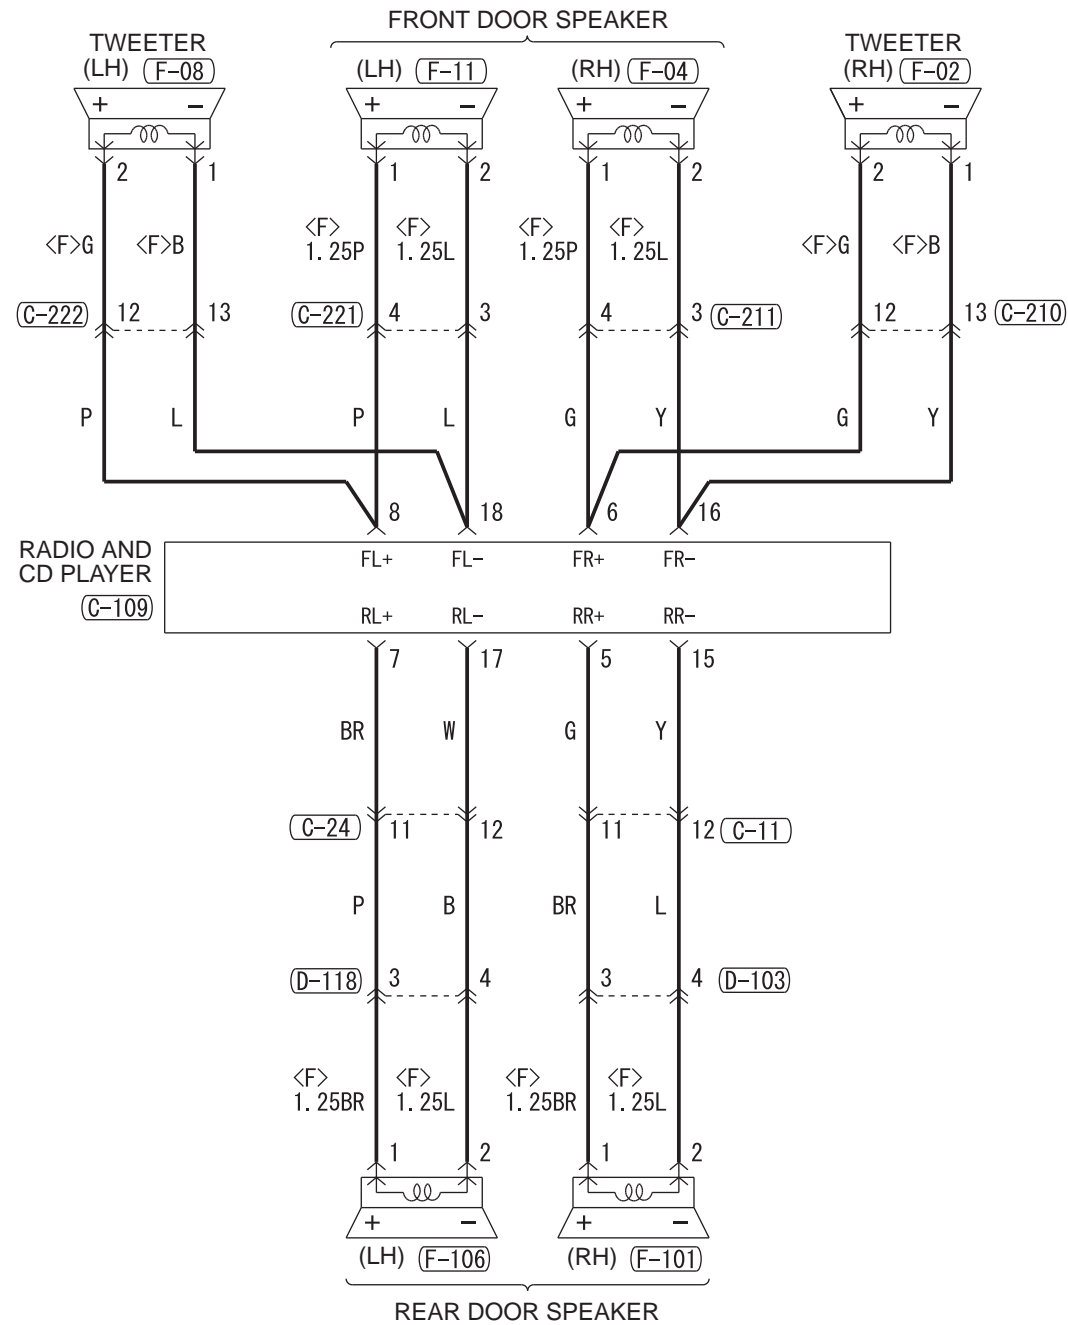

<VEHICLES WITHOUT AUDIO AMPLIFIER>

<VEHICLES WITH AUDIO AMPLIFIER>

Wire colour code
 B : Black LG : Light green G : Green L : Blue W : White Y : Yellow SB : Sky blue
 BR : Brown O : Orange GR : Grey R : Red P : Pink V : Violet PU : Purple SI : Silver