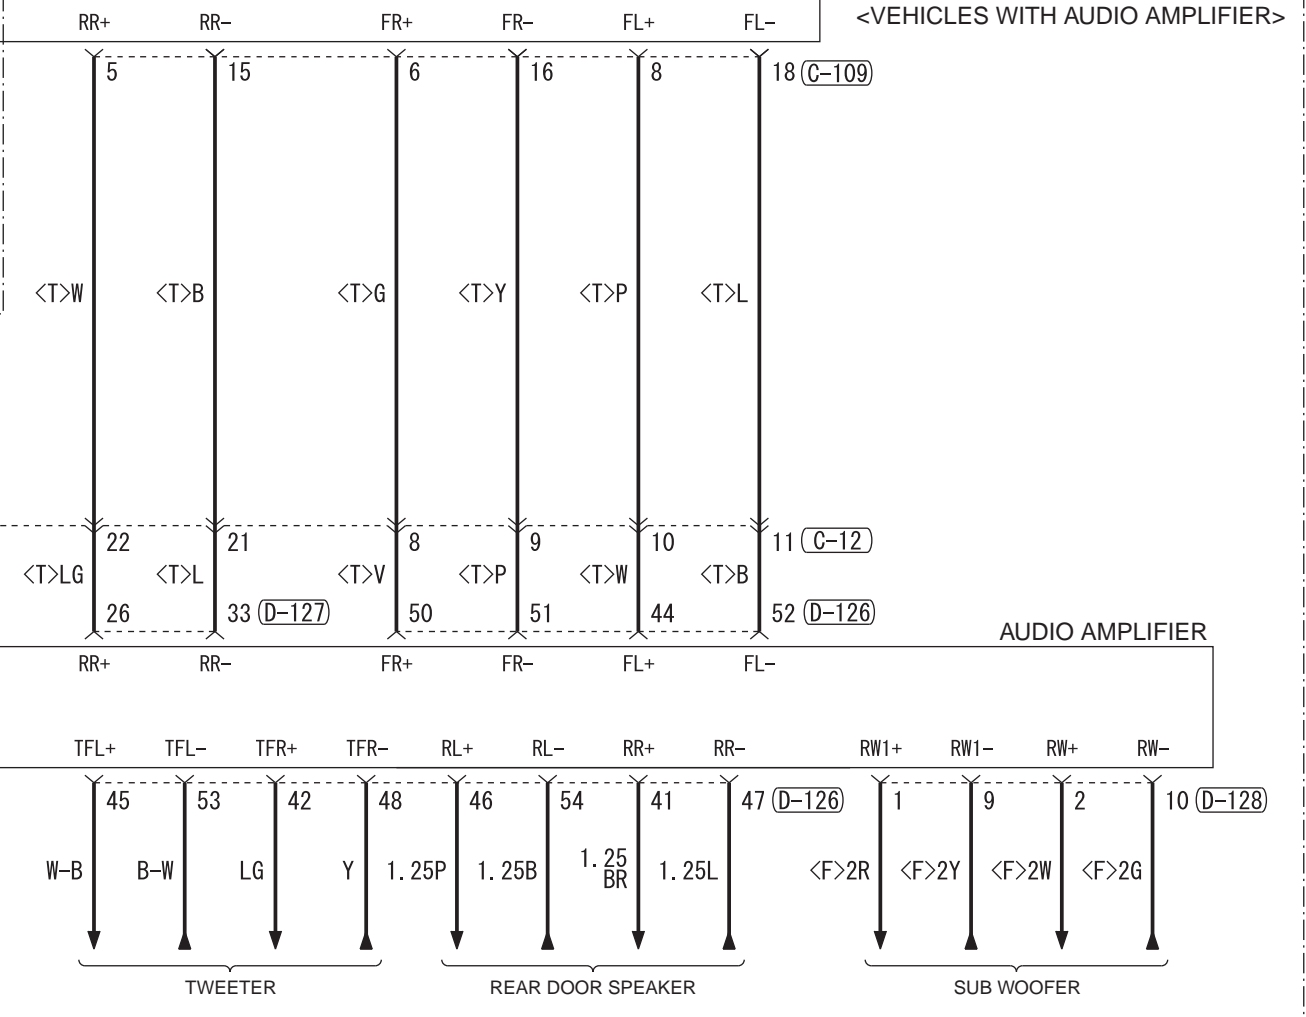

RADIO AND CD PLAYER

HANDS FREE-ECU (C-18)

Wire colour code  
 B : Black    LG : Light green    G : Green    L : Blue    W : White    Y : Yellow    SB : Sky blue  
 BR : Brown    O : Orange    GR : Grey    R : Red    P : Pink    V : Violet    PU : Purple    SI : Silver