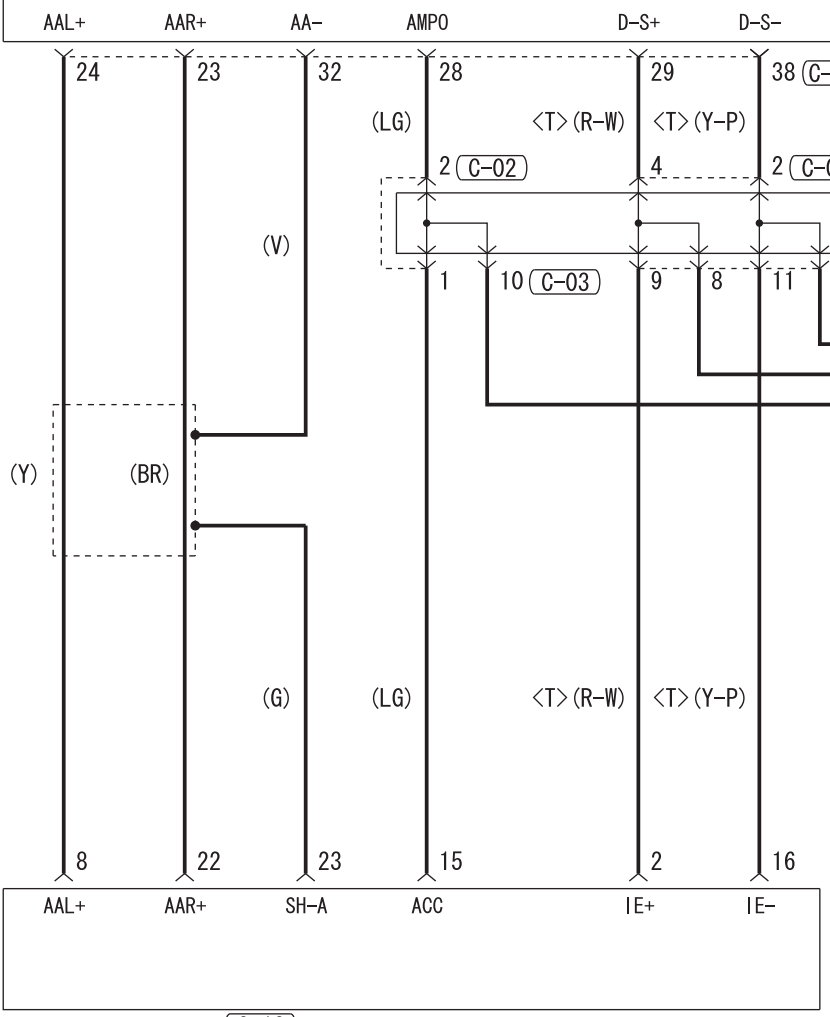

RADIO AND CD PLAYER

HANDS FREE-ECU (C-18)

Wire colour code  
 B : Black    LG : Light green    G : Green    L : Blue    W : White    Y : Yellow    SB : Sky blue  
 BR : Brown    O : Orange    GR : Grey    R : Red    P : Pink    V : Violet    PU : Purple    SI : Silver