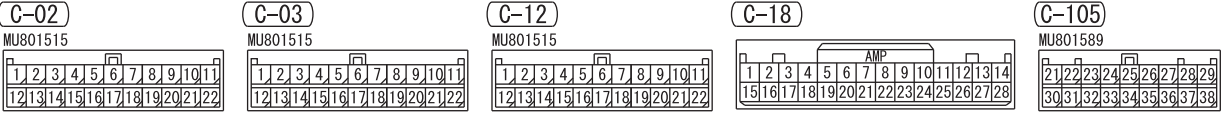

RADIO AND CD PLAYER

HANDS FREE-ECU (C-18)

Wire colour code  
 B : Black    LG : Light green    G : Green    L : Blue    W : White    Y : Yellow    SB : Sky blue  
 BR : Brown    O : Orange    GR : Grey    R : Red    P : Pink    V : Violet    PU : Purple    SI : Silver