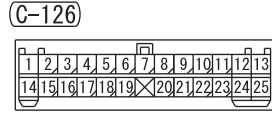

NOTE  
 \*1 : VEHICLES WITHOUT ASC  
 \*2 : VEHICLES WITH ASC

Wire colour code  
 B : Black LG : Light green G : Green L : Blue W : White  
 Y : Yellow SB : Sky blue BR : Brown O : Orange GR : Grey  
 R : Red P : Pink V : Violet PU : Purple SI : Silver