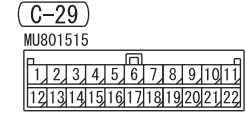

NOTE  
 \*1 : VEHICLES WITHOUT ASC  
 \*2 : VEHICLES WITH ASC

Wire colour code  
 B : Black LG : Light green G : Green L : Blue W : White  
 Y : Yellow SB : Sky blue BR : Brown O : Orange GR : Grey  
 R : Red P : Pink V : Violet PU : Purple SI : Silver