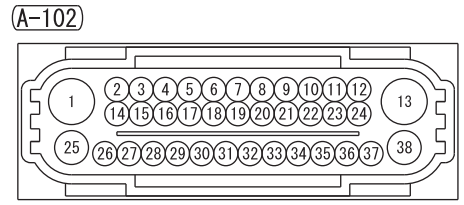

NOTE  
 \*1 : VEHICLES WITHOUT ASC  
 \*2 : VEHICLES WITH ASC

Wire colour code  
 B : Black LG : Light green G : Green L : Blue W : White  
 Y : Yellow SB : Sky blue BR : Brown O : Orange GR : Grey  
 R : Red P : Pink V : Violet PU : Purple SI : Silver