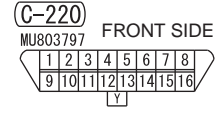

NOTE  
 \*1 : VEHICLES WITHOUT ASC  
 \*2 : VEHICLES WITH ASC

Wire colour code  
 B : Black LG : Light green G : Green L : Blue W : White  
 Y : Yellow SB : Sky blue BR : Brown O : Orange GR : Grey  
 R : Red P : Pink V : Violet PU : Purple SI : Silver