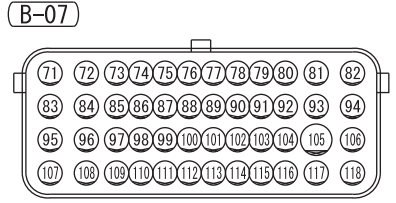

NOTE  
 \*1 : VEHICLES WITHOUT ASC  
 \*2 : VEHICLES WITH ASC

Wire colour code  
 B : Black LG : Light green G : Green L : Blue W : White  
 Y : Yellow SB : Sky blue BR : Brown O : Orange GR : Grey  
 R : Red P : Pink V : Violet PU : Purple SI : Silver