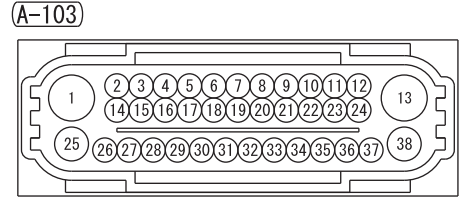

NOTE  
 \*1 : VEHICLES WITHOUT ASC  
 \*2 : VEHICLES WITH ASC

Wire colour code  
 B : Black LG : Light green G : Green L : Blue W : White  
 Y : Yellow SB : Sky blue BR : Brown O : Orange GR : Grey  
 R : Red P : Pink V : Violet PU : Purple SI : Silver