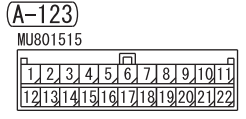

NOTE  
 \*1 : VEHICLES WITHOUT ASC  
 \*2 : VEHICLES WITH ASC

Wire colour code  
 B : Black LG : Light green G : Green L : Blue W : White  
 Y : Yellow SB : Sky blue BR : Brown O : Orange GR : Grey  
 R : Red P : Pink V : Violet PU : Purple SI : Silver