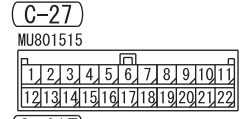

NOTE  
 \*1 : VEHICLES WITHOUT ASC  
 \*2 : VEHICLES WITH ASC

Wire colour code  
 B : Black LG : Light green G : Green L : Blue W : White  
 Y : Yellow SB : Sky blue BR : Brown O : Orange GR : Grey  
 R : Red P : Pink V : Violet PU : Purple SI : Silver