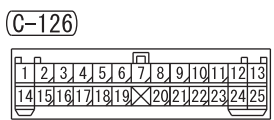

4

Wire colour code
 B : Black LG : Light green G : Green L : Blue W : White Y : Yellow SB : Sky blue
 BR : Brown O : Orange GR : Grey R : Red P : Pink V : Violet PU : Purple SI : Silver