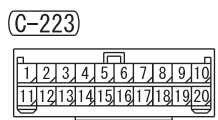

4

Wire colour code
 B : Black LG : Light green G : Green L : Blue W : White Y : Yellow SB : Sky blue
 BR : Brown O : Orange GR : Grey R : Red P : Pink V : Violet PU : Purple SI : Silver