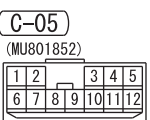

4

Wire colour code
 B : Black LG : Light green G : Green L : Blue W : White Y : Yellow SB : Sky blue
 BR : Brown O : Orange GR : Grey R : Red P : Pink V : Violet PU : Purple SI : Silver