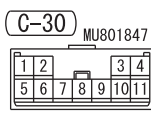

4

Wire colour code
 B : Black LG : Light green G : Green L : Blue W : White Y : Yellow SB : Sky blue
 BR : Brown O : Orange GR : Grey R : Red P : Pink V : Violet PU : Purple SI : Silver