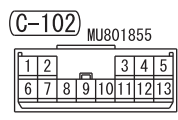

4

Wire colour code
 B : Black LG : Light green G : Green L : Blue W : White Y : Yellow SB : Sky blue
 BR : Brown O : Orange GR : Grey R : Red P : Pink V : Violet PU : Purple SI : Silver