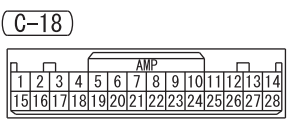

4

Wire colour code
 B : Black LG : Light green G : Green L : Blue W : White Y : Yellow SB : Sky blue
 BR : Brown O : Orange GR : Grey R : Red P : Pink V : Violet PU : Purple SI : Silver