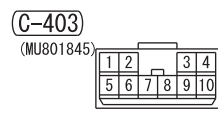

4

Wire colour code
 B : Black LG : Light green G : Green L : Blue W : White Y : Yellow SB : Sky blue
 BR : Brown O : Orange GR : Grey R : Red P : Pink V : Violet PU : Purple SI : Silver