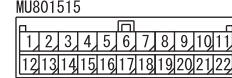

RADIO AND CD PLAYER

HANDS FREE-ECU (C-18)

<VEHICLES WITH AUDIO AMPLIFIER>

AUDIO AMPLIFIER

(C-02)

(C-03)

(C-12)

(C-18)

(C-105)

(C-109)

(D-126)

(D-127)

(D-128)

Wire colour code
B : Black   LG : Light green   G : Green   L : Blue   W : White   Y : Yellow   SB : Sky blue
BR : Brown   O : Orange   GR : Grey   R : Red   P : Pink   V : Violet   PU : Purple   SI : Silver