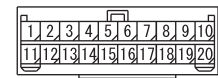

(C-105)

(C-109)

(D-126)

(D-127)

(D-128)

Wire colour code
 B : Black LG : Light green G : Green L : Blue W : White Y : Yellow SB : Sky blue
 BR : Brown O : Orange GR : Grey R : Red P : Pink V : Violet PU : Purple SI : Silver