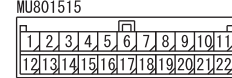

RADIO AND CD PLAYER

HANDS FREE-ECU (C-18)

<VEHICLES WITH AUDIO AMPLIFIER>

AUDIO AMPLIFIER

(C-02)

(C-03)

(C-12)

(C-18)

(C-105)

(C-109)

(D-126)

(D-127)

(D-128)

Wire colour code
B : Black   LG : Light green   G : Green   L : Blue   W : White   Y : Yellow   SB : Sky blue
BR : Brown   O : Orange   GR : Grey   R : Red   P : Pink   V : Violet   PU : Purple   SI : Silver