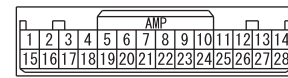

(C-105)

(C-109)

(D-126)

(D-127)

(D-128)

Wire colour code
 B : Black LG : Light green G : Green L : Blue W : White Y : Yellow SB : Sky blue
 BR : Brown O : Orange GR : Grey R : Red P : Pink V : Violet PU : Purple SI : Silver