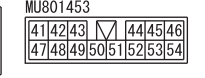

(C-105)

(C-109)

(D-126)

(D-127)

(D-128)

Wire colour code
 B : Black LG : Light green G : Green L : Blue W : White Y : Yellow SB : Sky blue
 BR : Brown O : Orange GR : Grey R : Red P : Pink V : Violet PU : Purple SI : Silver