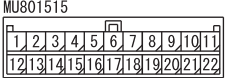

RADIO AND CD PLAYER

HANDS FREE-ECU (C-18)

<VEHICLES WITH AUDIO AMPLIFIER>

AUDIO AMPLIFIER

(C-02)

(C-03)

(C-12)

(C-18)

(C-105)

(C-109)

(D-126)

(D-127)

(D-128)

Wire colour code
B : Black   LG : Light green   G : Green   L : Blue   W : White   Y : Yellow   SB : Sky blue
BR : Brown   O : Orange   GR : Grey   R : Red   P : Pink   V : Violet   PU : Purple   SI : Silver