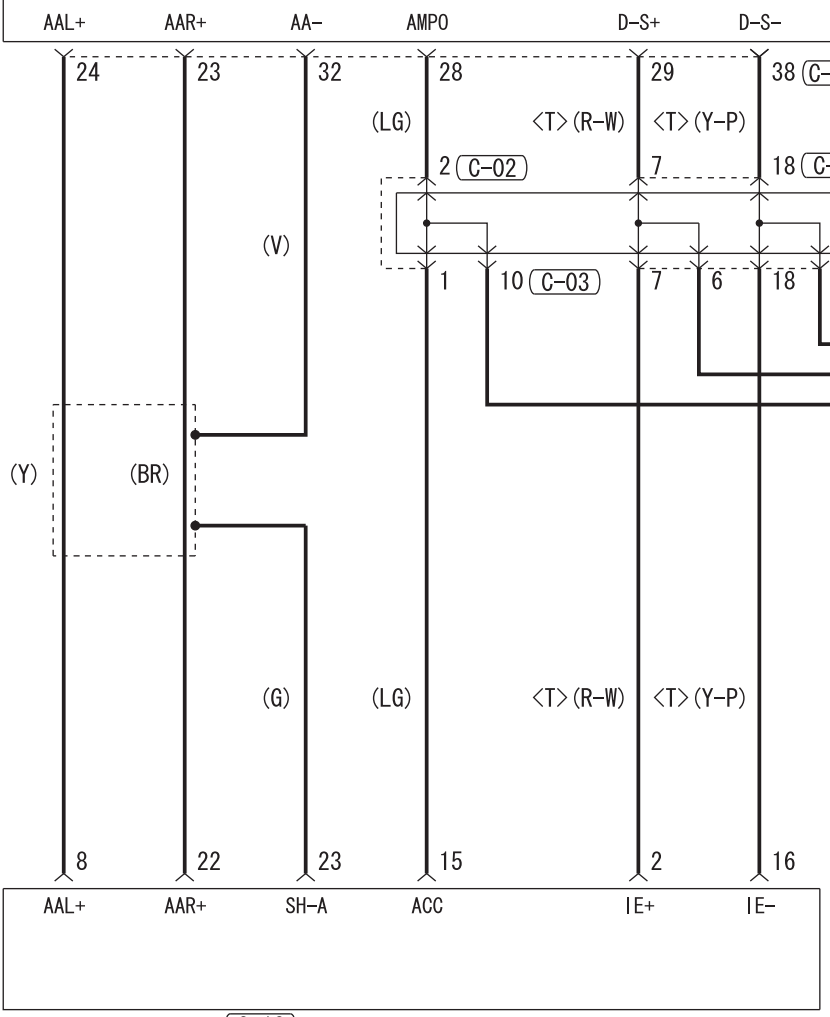

RADIO AND CD PLAYER

HANDS FREE-ECU (C-18)

<VEHICLES WITH AUDIO AMPLIFIER>

AUDIO AMPLIFIER

(C-02)

(C-03)

(C-12)

(C-18)

(C-105)

(C-109)

(D-126)

(D-127)

(D-128)

Wire colour code
 B : Black LG : Light green G : Green L : Blue W : White Y : Yellow SB : Sky blue
 BR : Brown O : Orange GR : Grey R : Red P : Pink V : Violet PU : Purple SI : Silver