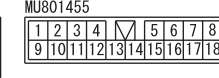

(C-105)

(C-109)

(D-126)

(D-127)

(D-128)

Wire colour code
 B : Black LG : Light green G : Green L : Blue W : White Y : Yellow SB : Sky blue
 BR : Brown O : Orange GR : Grey R : Red P : Pink V : Violet PU : Purple SI : Silver