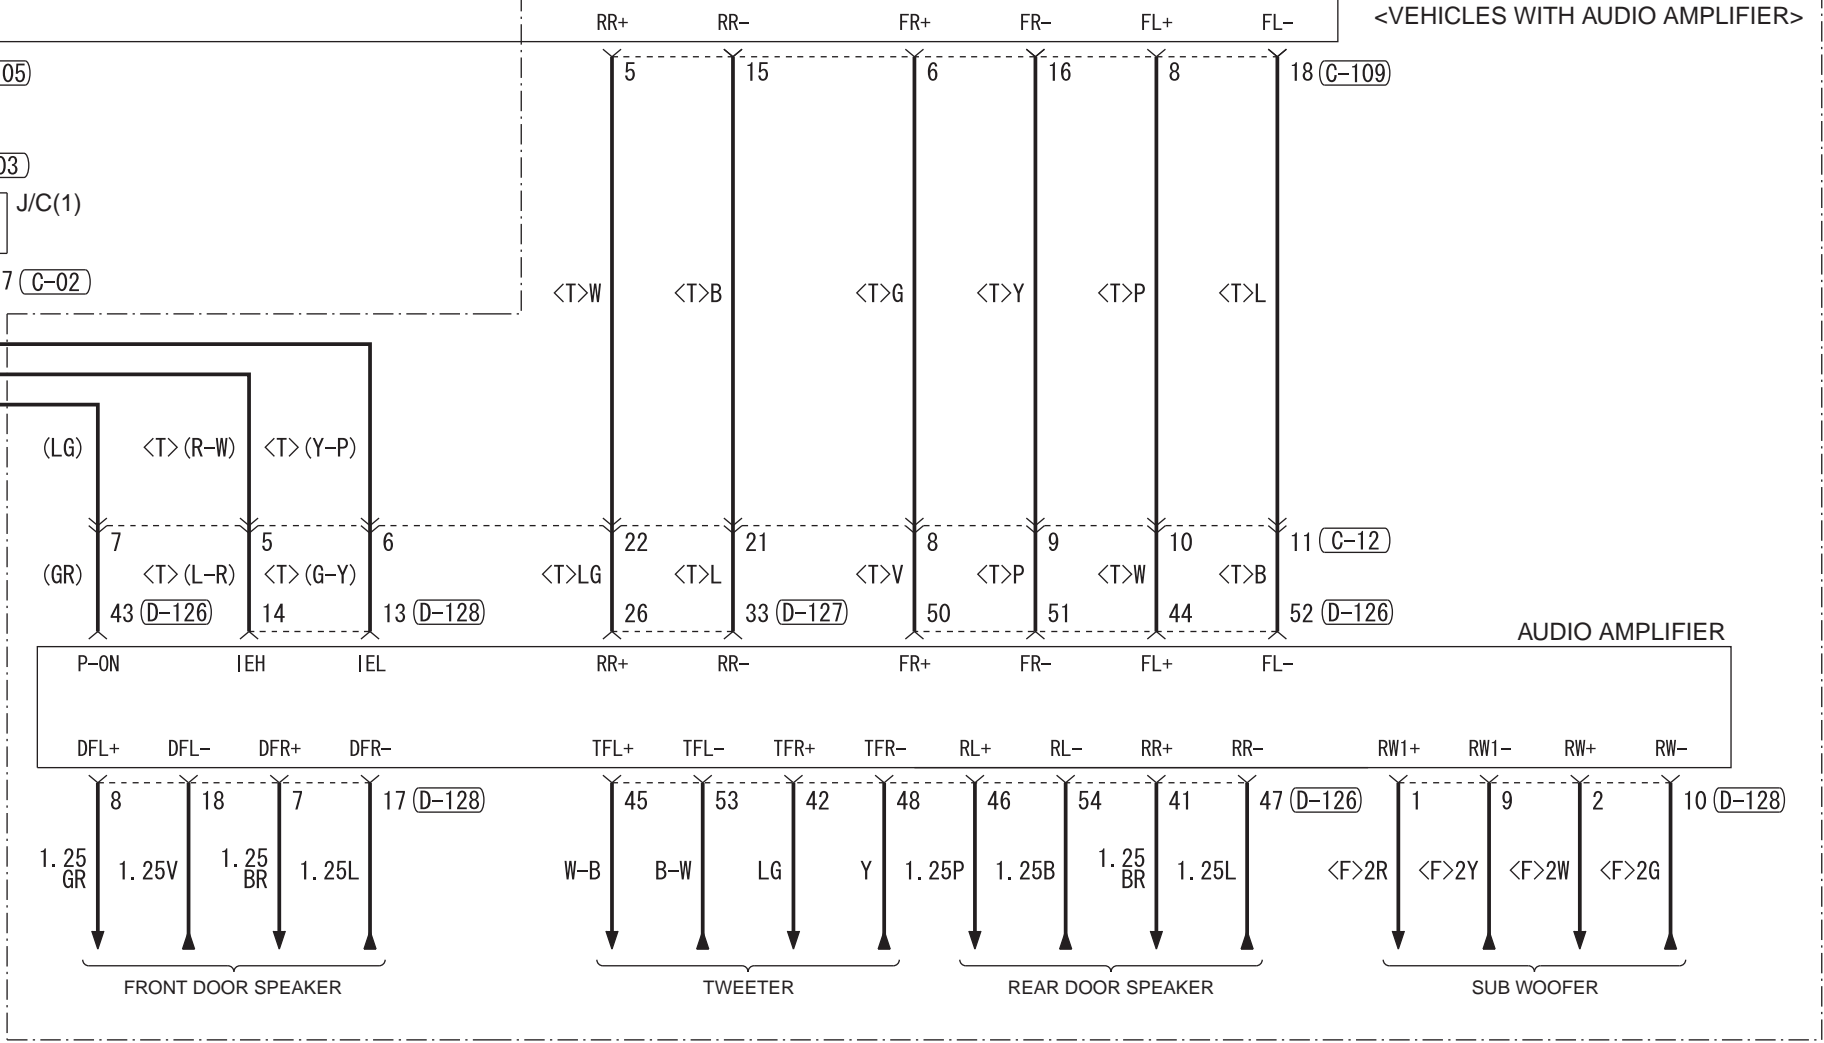

<VEHICLES WITH AUDIO AMPLIFIER>

AUDIO AMPLIFIER

(C-02)

(C-03)

(C-12)

(C-18)

(C-105)

(C-109)

(D-126)

(D-127)

(D-128)

Wire colour code
B : Black   LG : Light green   G : Green   L : Blue   W : White   Y : Yellow   SB : Sky blue
BR : Brown   O : Orange   GR : Grey   R : Red   P : Pink   V : Violet   PU : Purple   SI : Silver