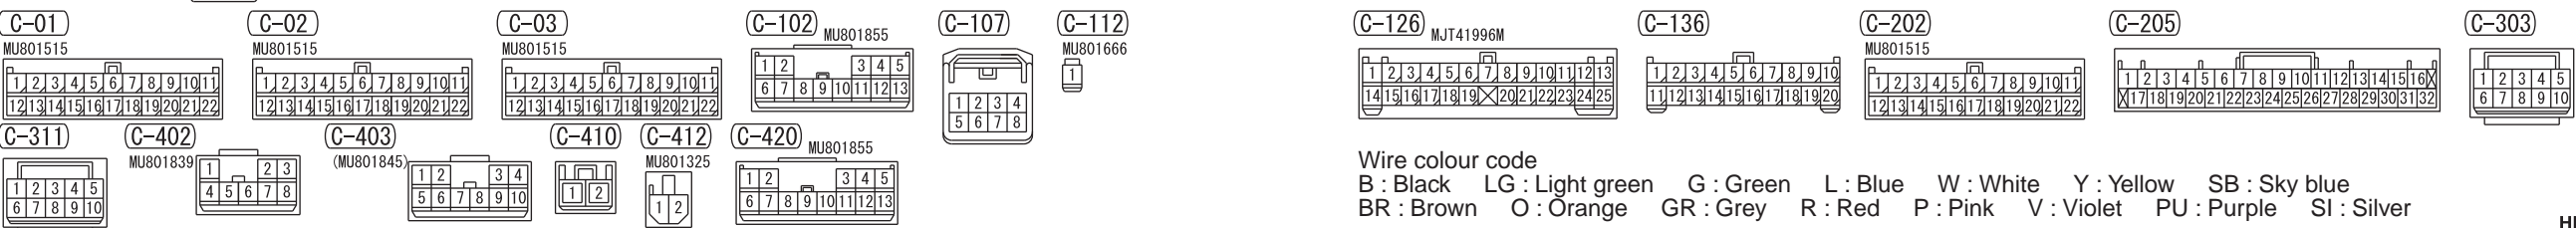

NOTE
 *1 : VEHICLES WITHOUT KOS
 *2 : VEHICLES WITH KOS

Wire colour code
 B : Black LG : Light green G : Green L : Blue W : White Y : Yellow SB : Sky blue
 BR : Brown O : Orange GR : Grey R : Red P : Pink V : Violet PU : Purple SI : Silver