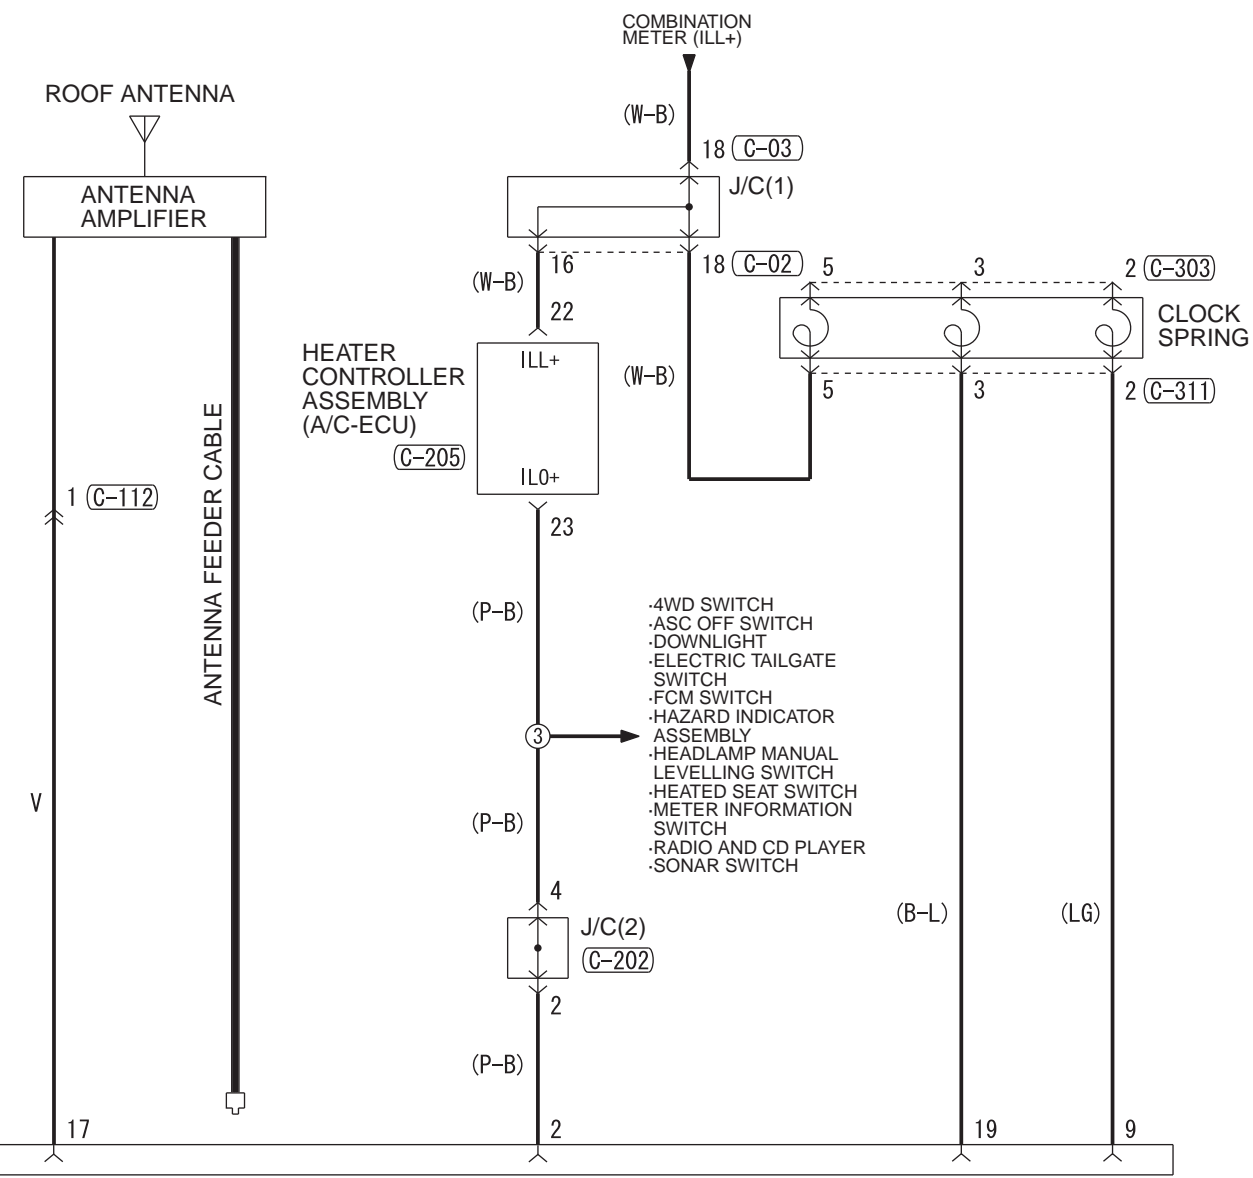

NOTE
 *1 : VEHICLES WITHOUT KOS
 *2 : VEHICLES WITH KOS

Wire colour code
 B : Black LG : Light green G : Green L : Blue W : White Y : Yellow SB : Sky blue
 BR : Brown O : Orange GR : Grey R : Red P : Pink V : Violet PU : Purple SI : Silver