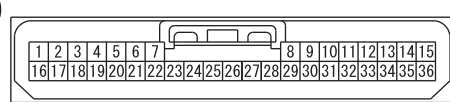

NOTE

- *1: VEHICLES WITHOUT ASC
- *2: VEHICLES WITH ASC

Wire colour code

B : Black LG : Light green G : Green L : Blue W : White

Y : Yellow SB : Sky blue BR : Brown O : Orange GR : Grey

R : Red P : Pink V : Violet PU : Purple SI : Silver