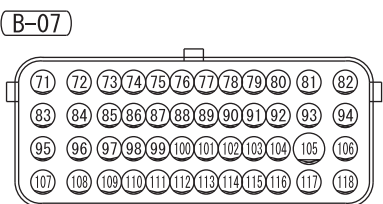

NOTE

- *1: VEHICLES WITHOUT ASC
- *2: VEHICLES WITH ASC

Wire colour code

B : Black LG : Light green G : Green L : Blue W : White

Y : Yellow SB : Sky blue BR : Brown O : Orange GR : Grey

R : Red P : Pink V : Violet PU : Purple SI : Silver