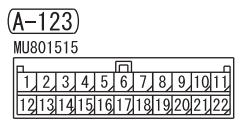

NOTE

- *1: VEHICLES WITHOUT ASC
- *2: VEHICLES WITH ASC

Wire colour code

B : Black LG : Light green G : Green L : Blue W : White

Y : Yellow SB : Sky blue BR : Brown O : Orange GR : Grey

R : Red P : Pink V : Violet PU : Purple SI : Silver