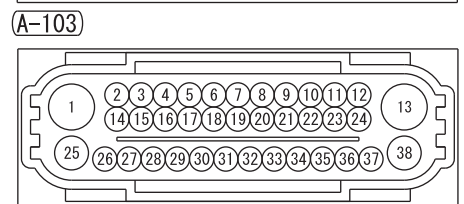

NOTE

- *1: VEHICLES WITHOUT ASC
- *2: VEHICLES WITH ASC

Wire colour code

B : Black LG : Light green G : Green L : Blue W : White

Y : Yellow SB : Sky blue BR : Brown O : Orange GR : Grey

R : Red P : Pink V : Violet PU : Purple SI : Silver

HFU14X04CC