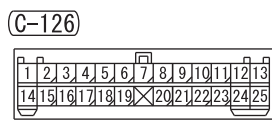

NOTE

- *1: VEHICLES WITHOUT ASC
- *2: VEHICLES WITH ASC

Wire colour code

B : Black LG : Light green G : Green L : Blue W : White

Y : Yellow SB : Sky blue BR : Brown O : Orange GR : Grey

R : Red P : Pink V : Violet PU : Purple SI : Silver