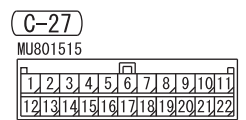

NOTE

- *1: VEHICLES WITHOUT ASC
- *2: VEHICLES WITH ASC

Wire colour code

B : Black LG : Light green G : Green L : Blue W : White

Y : Yellow SB : Sky blue BR : Brown O : Orange GR : Grey

R : Red P : Pink V : Violet PU : Purple SI : Silver