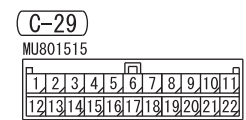

NOTE

- *1: VEHICLES WITHOUT ASC
- *2: VEHICLES WITH ASC

Wire colour code

B : Black LG : Light green G : Green L : Blue W : White

Y : Yellow SB : Sky blue BR : Brown O : Orange GR : Grey

R : Red P : Pink V : Violet PU : Purple SI : Silver