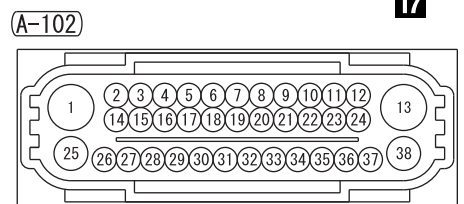

NOTE

- *1: VEHICLES WITHOUT ASC
- *2: VEHICLES WITH ASC

Wire colour code

B : Black LG : Light green G : Green L : Blue W : White

Y : Yellow SB : Sky blue BR : Brown O : Orange GR : Grey

R : Red P : Pink V : Violet PU : Purple SI : Silver

HFU14X04CC