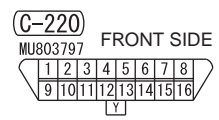

NOTE

- *1: VEHICLES WITHOUT ASC
- *2: VEHICLES WITH ASC

Wire colour code

B : Black LG : Light green G : Green L : Blue W : White

Y : Yellow SB : Sky blue BR : Brown O : Orange GR : Grey

R : Red P : Pink V : Violet PU : Purple SI : Silver