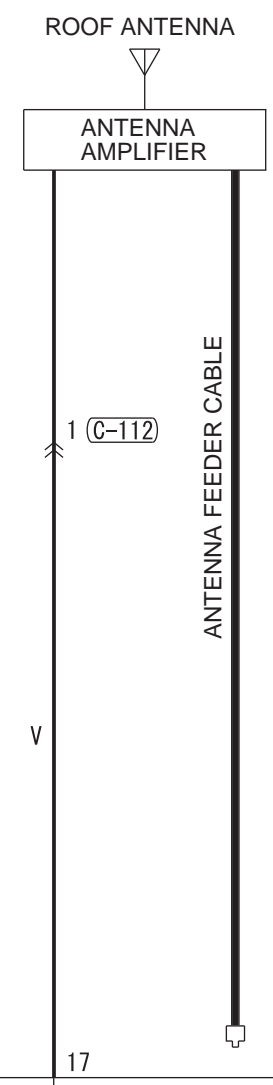

NOTE
 *1 : VEHICLES WITHOUT KOS
 *2 : VEHICLES WITH KOS

C-01 MU801515
 C-03 MU801515
 C-102 MU801855
 C-107
 C-112 MU801666
 C-126 MJT41996M
 C-136
 C-202 MU801515
 C-205
 C-303
 C-311
 C-402 MU801839
 C-403 (MU801845)
 C-410
 C-412 MU801325
 C-420 MU801855

Wire colour code
 B : Black LG : Light green G : Green L : Blue W : White Y : Yellow SB : Sky blue
 BR : Brown O : Orange GR : Grey R : Red P : Pink V : Violet PU : Purple SI : Silver

HFU14X05AC