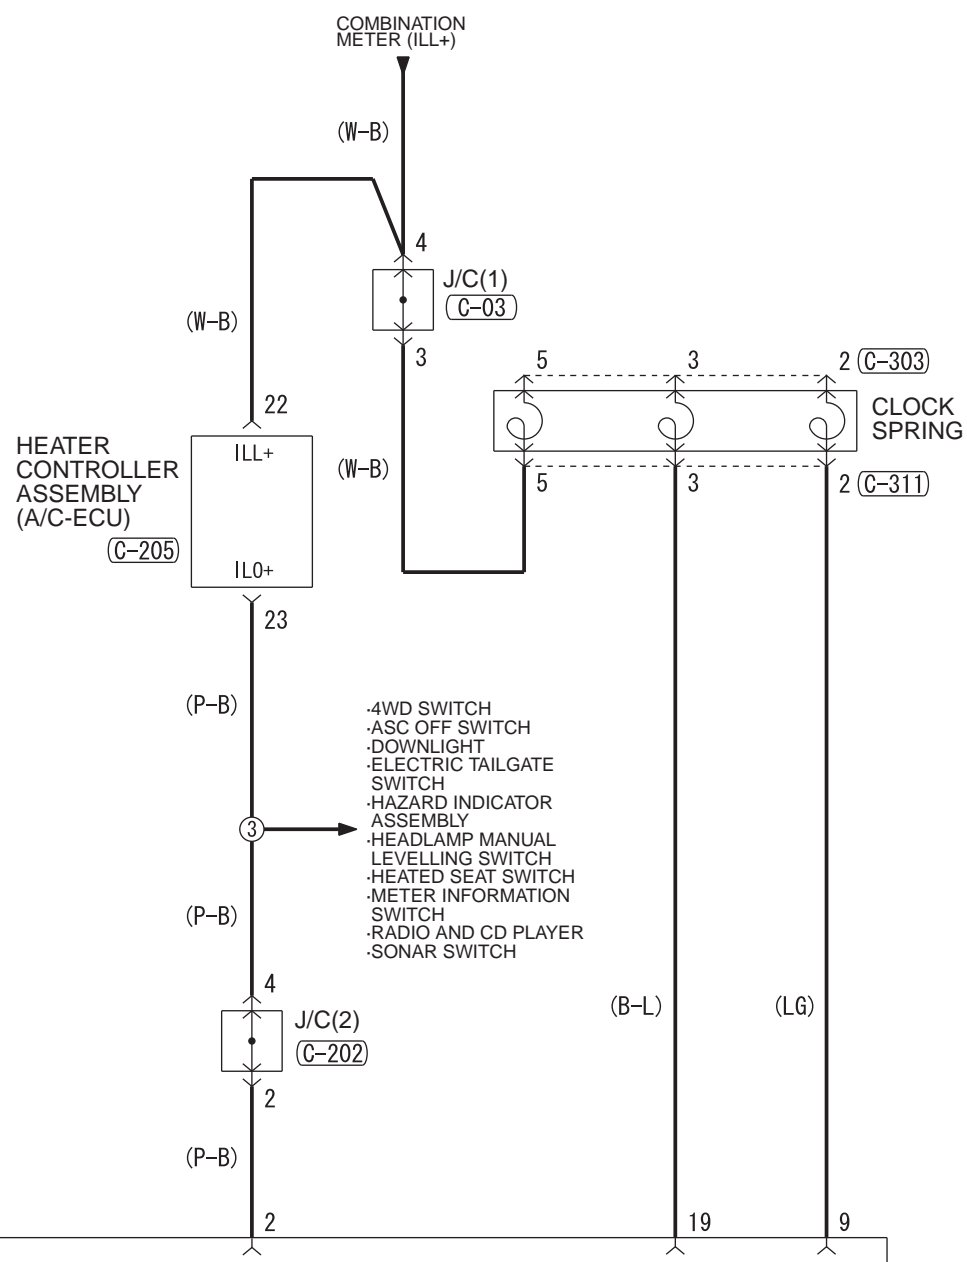

NOTE
 *1 : VEHICLES WITHOUT KOS
 *2 : VEHICLES WITH KOS

C-01 MU801515
 C-03 MU801515
 C-102 MU801855
 C-107
 C-112 MU801666
 C-126 MJT41996M
 C-136
 C-202 MU801515
 C-205
 C-303
 C-311
 C-402 MU801839
 C-403 (MU801845)
 C-410
 C-412 MU801325
 C-420 MU801855

Wire colour code
 B : Black LG : Light green G : Green L : Blue W : White Y : Yellow SB : Sky blue
 BR : Brown O : Orange GR : Grey R : Red P : Pink V : Violet PU : Purple SI : Silver

HFU14X05AC