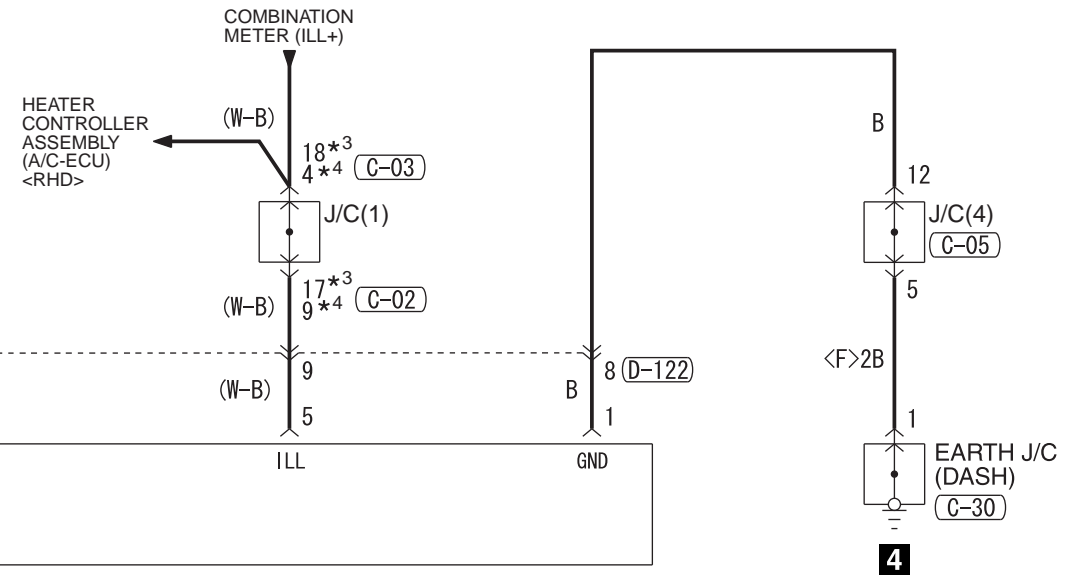

NOTE
 *1: VEHICLES WITHOUT KOS
 *2: VEHICLES WITH KOS
 *3: LHD
 *4: RHD

WIRELESS HEADPHONE

REMOTE CONTROLLER

Wire colour code
 B : Black LG : Light green G : Green L : Blue W : White Y : Yellow SB : Sky blue
 BR : Brown O : Orange GR : Grey R : Red P : Pink V : Violet PU : Purple SI : Silver