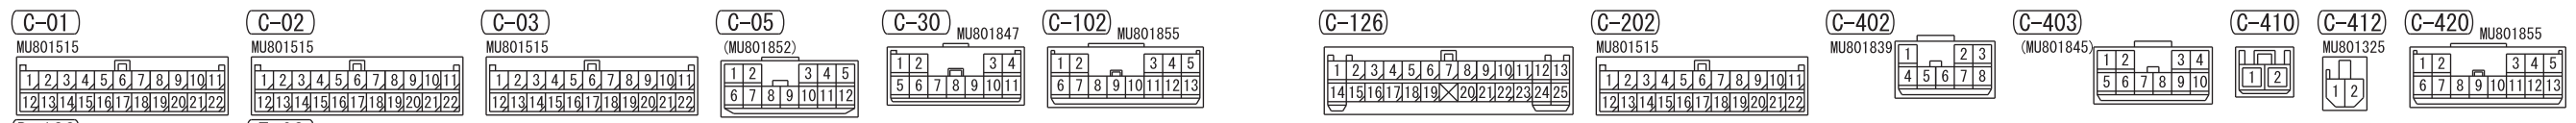

NOTE
 *1: VEHICLES WITHOUT KOS
 *2: VEHICLES WITH KOS
 *3: LHD
 *4: RHD

WIRELESS HEADPHONE

REMOTE CONTROLLER

Wire colour code
 B : Black LG : Light green G : Green L : Blue W : White Y : Yellow SB : Sky blue
 BR : Brown O : Orange GR : Grey R : Red P : Pink V : Violet PU : Purple SI : Silver