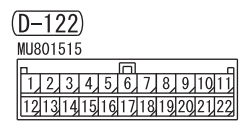

NOTE  
\*1: LHD  
\*2: RHD

<VEHICLES WITHOUT AUDIO AMPLIFIER>

RADIO AND CD PLAYER

<VEHICLES WITH AUDIO AMPLIFIER>

AUDIO AMPLIFIER

Wire colour code  
 B : Black LG : Light green G : Green L : Blue W : White Y : Yellow SB : Sky blue  
 BR : Brown O : Orange GR : Grey R : Red P : Pink V : Violet PU : Purple SI : Silver