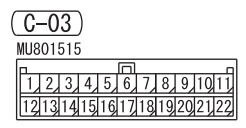

NOTE  
\*1: LHD  
\*2: RHD

<VEHICLES WITHOUT AUDIO AMPLIFIER>

RADIO AND CD PLAYER

<VEHICLES WITH AUDIO AMPLIFIER>

AUDIO AMPLIFIER

Wire colour code  
 B : Black LG : Light green G : Green L : Blue W : White Y : Yellow SB : Sky blue  
 BR : Brown O : Orange GR : Grey R : Red P : Pink V : Violet PU : Purple SI : Silver