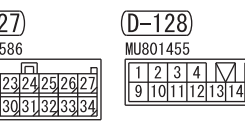

NOTE  
\*1: LHD  
\*2: RHD

<VEHICLES WITHOUT AUDIO AMPLIFIER>

RADIO AND CD PLAYER

<VEHICLES WITH AUDIO AMPLIFIER>

AUDIO AMPLIFIER

Wire colour code  
 B : Black LG : Light green G : Green L : Blue W : White Y : Yellow SB : Sky blue  
 BR : Brown O : Orange GR : Grey R : Red P : Pink V : Violet PU : Purple SI : Silver