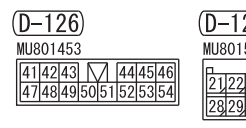

NOTE  
\*1: LHD  
\*2: RHD

<VEHICLES WITHOUT AUDIO AMPLIFIER>

RADIO AND CD PLAYER

<VEHICLES WITH AUDIO AMPLIFIER>

AUDIO AMPLIFIER

Wire colour code  
 B : Black LG : Light green G : Green L : Blue W : White Y : Yellow SB : Sky blue  
 BR : Brown O : Orange GR : Grey R : Red P : Pink V : Violet PU : Purple SI : Silver