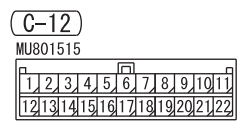

NOTE  
\*1: LHD  
\*2: RHD

<VEHICLES WITHOUT AUDIO AMPLIFIER>

RADIO AND CD PLAYER

<VEHICLES WITH AUDIO AMPLIFIER>

AUDIO AMPLIFIER

Wire colour code  
 B : Black LG : Light green G : Green L : Blue W : White Y : Yellow SB : Sky blue  
 BR : Brown O : Orange GR : Grey R : Red P : Pink V : Violet PU : Purple SI : Silver