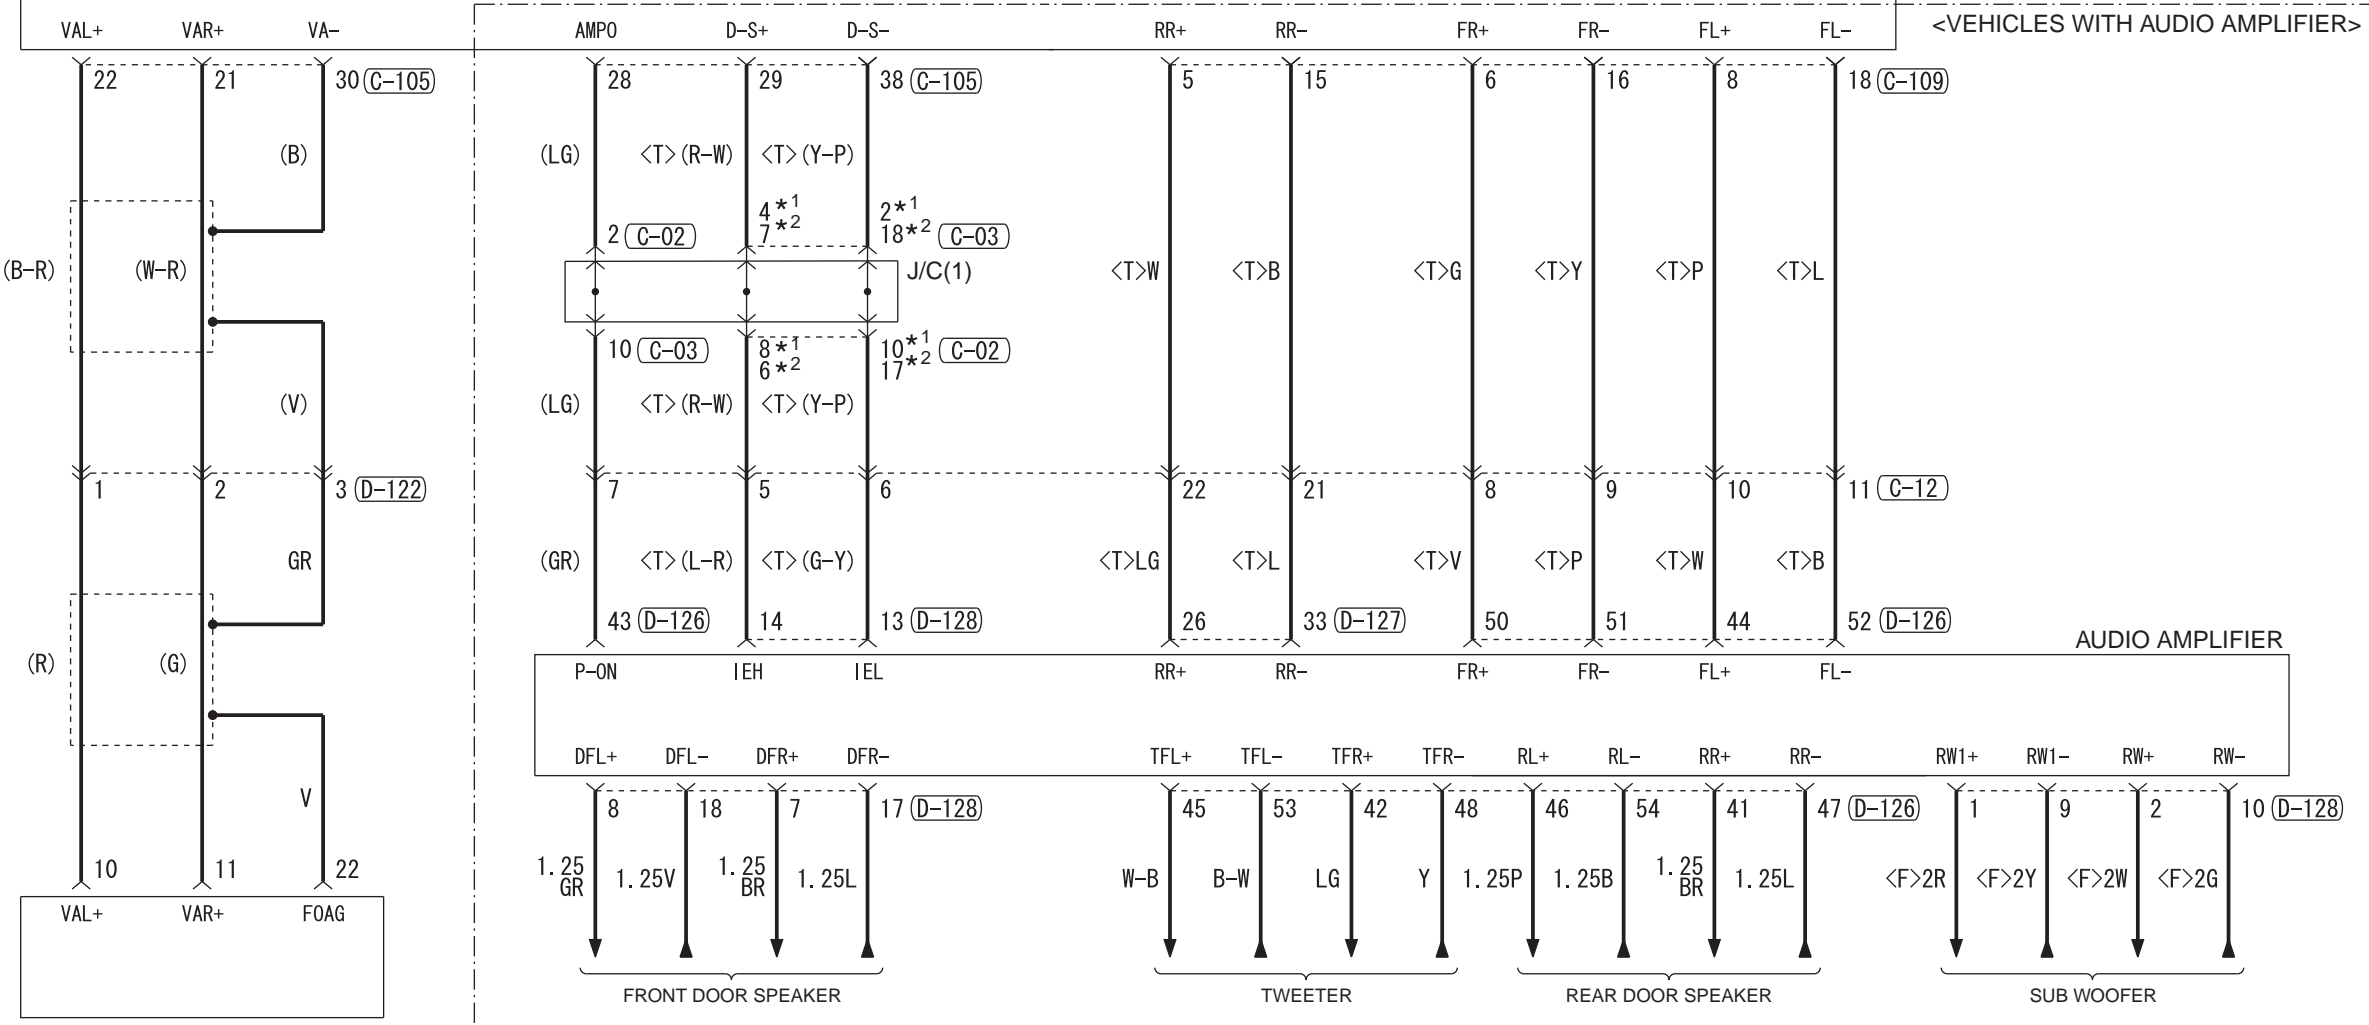

NOTE  
\*1: LHD  
\*2: RHD

<VEHICLES WITHOUT AUDIO AMPLIFIER>

RADIO AND CD PLAYER

<VEHICLES WITH AUDIO AMPLIFIER>

AUDIO AMPLIFIER

Wire colour code  
 B : Black LG : Light green G : Green L : Blue W : White Y : Yellow SB : Sky blue  
 BR : Brown O : Orange GR : Grey R : Red P : Pink V : Violet PU : Purple SI : Silver