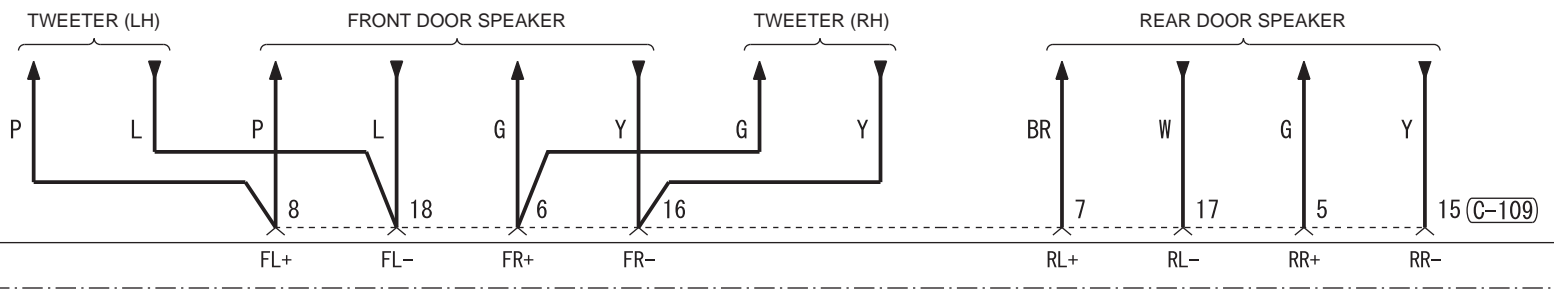

NOTE  
\*1: LHD  
\*2: RHD

<VEHICLES WITHOUT AUDIO AMPLIFIER>

RADIO AND CD PLAYER

<VEHICLES WITH AUDIO AMPLIFIER>

AUDIO AMPLIFIER

Wire colour code  
 B : Black LG : Light green G : Green L : Blue W : White Y : Yellow SB : Sky blue  
 BR : Brown O : Orange GR : Grey R : Red P : Pink V : Violet PU : Purple SI : Silver