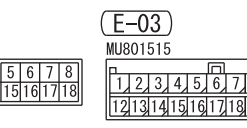

NOTE  
\*1: LHD  
\*2: RHD

<VEHICLES WITHOUT AUDIO AMPLIFIER>

RADIO AND CD PLAYER

<VEHICLES WITH AUDIO AMPLIFIER>

AUDIO AMPLIFIER

Wire colour code  
 B : Black LG : Light green G : Green L : Blue W : White Y : Yellow SB : Sky blue  
 BR : Brown O : Orange GR : Grey R : Red P : Pink V : Violet PU : Purple SI : Silver