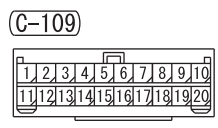

NOTE  
\*1: LHD  
\*2: RHD

<VEHICLES WITHOUT AUDIO AMPLIFIER>

RADIO AND CD PLAYER

<VEHICLES WITH AUDIO AMPLIFIER>

AUDIO AMPLIFIER

Wire colour code  
 B : Black LG : Light green G : Green L : Blue W : White Y : Yellow SB : Sky blue  
 BR : Brown O : Orange GR : Grey R : Red P : Pink V : Violet PU : Purple SI : Silver