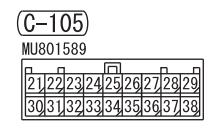

NOTE  
\*1: LHD  
\*2: RHD

<VEHICLES WITHOUT AUDIO AMPLIFIER>

RADIO AND CD PLAYER

<VEHICLES WITH AUDIO AMPLIFIER>

AUDIO AMPLIFIER

Wire colour code  
 B : Black LG : Light green G : Green L : Blue W : White Y : Yellow SB : Sky blue  
 BR : Brown O : Orange GR : Grey R : Red P : Pink V : Violet PU : Purple SI : Silver