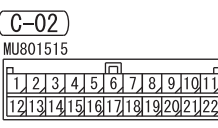

NOTE  
\*1: LHD  
\*2: RHD

<VEHICLES WITHOUT AUDIO AMPLIFIER>

RADIO AND CD PLAYER

<VEHICLES WITH AUDIO AMPLIFIER>

AUDIO AMPLIFIER

Wire colour code  
 B : Black LG : Light green G : Green L : Blue W : White Y : Yellow SB : Sky blue  
 BR : Brown O : Orange GR : Grey R : Red P : Pink V : Violet PU : Purple SI : Silver