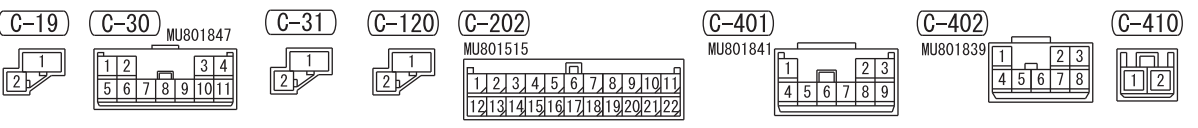

1

Wire colour code
 B : Black LG : Light green G : Green L : Blue W : White Y : Yellow SB : Sky blue
 BR : Brown O : Orange GR : Grey R : Red P : Pink V : Violet PU : Purple SI : Silver