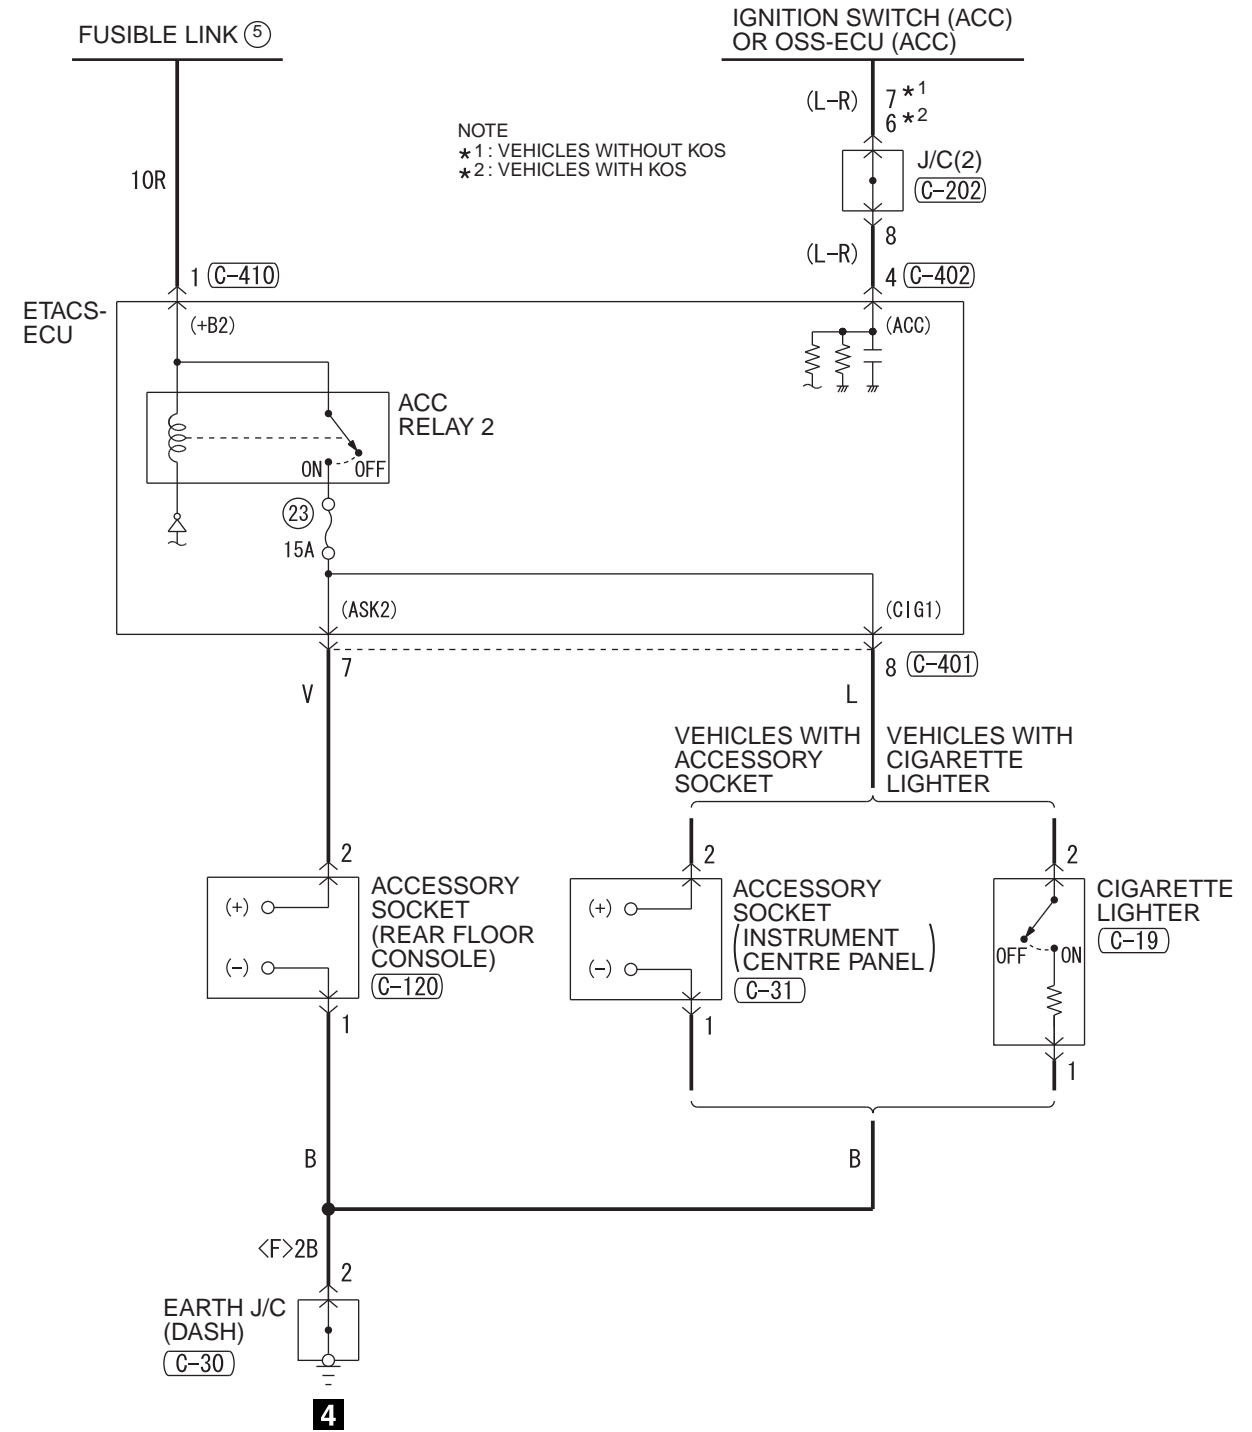

1

Wire colour code
 B : Black LG : Light green G : Green L : Blue W : White Y : Yellow SB : Sky blue
 BR : Brown O : Orange GR : Grey R : Red P : Pink V : Violet PU : Purple SI : Silver