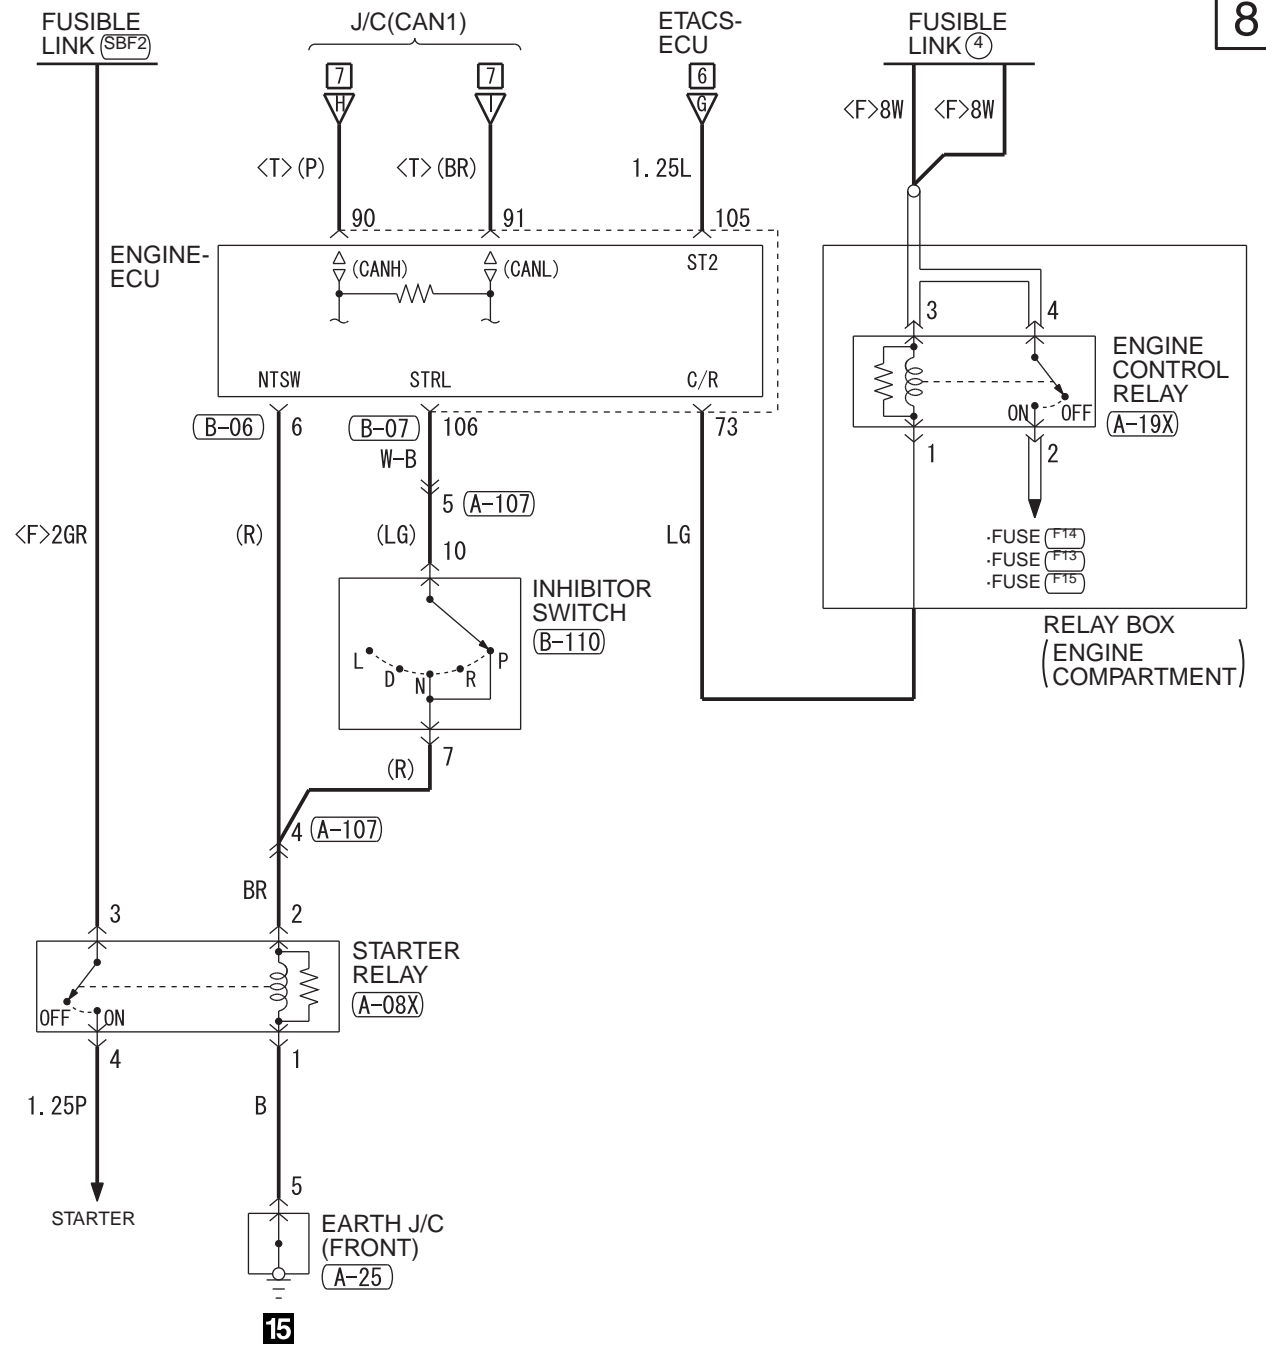

NOTE
*1: VEHICLES WITHOUT ASC
*2: VEHICLES WITH ASC

Wire colour code

B : Black LG : Light green G : Green L : Blue W : White

Y : Yellow SB : Sky blue BR : Brown O : Orange GR : Grey

R : Red P : Pink V : Violet PU : Purple SI : Silver

HFU15X02DC