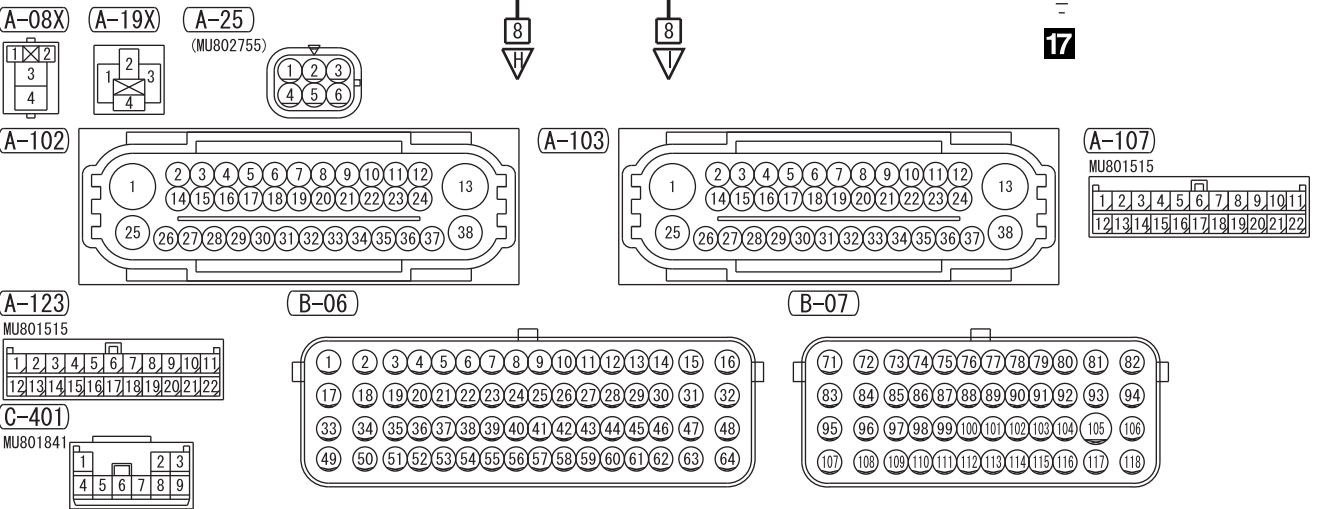

NOTE
*1: VEHICLES WITHOUT ASC
*2: VEHICLES WITH ASC

Wire colour code

B : Black LG : Light green G : Green L : Blue W : White

Y : Yellow SB : Sky blue BR : Brown O : Orange GR : Grey

R : Red P : Pink V : Violet PU : Purple SI : Silver

HFU15X02DC