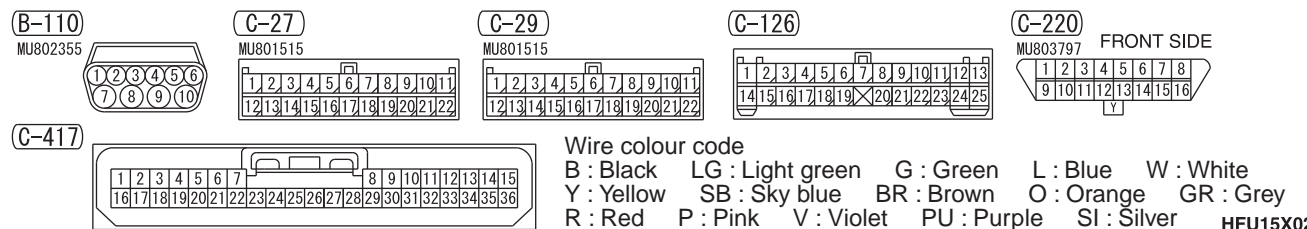

NOTE
*1: VEHICLES WITHOUT ASC
*2: VEHICLES WITH ASC

Wire colour code

B : Black LG : Light green G : Green L : Blue W : White

Y : Yellow SB : Sky blue BR : Brown O : Orange GR : Grey

R : Red P : Pink V : Violet PU : Purple SI : Silver