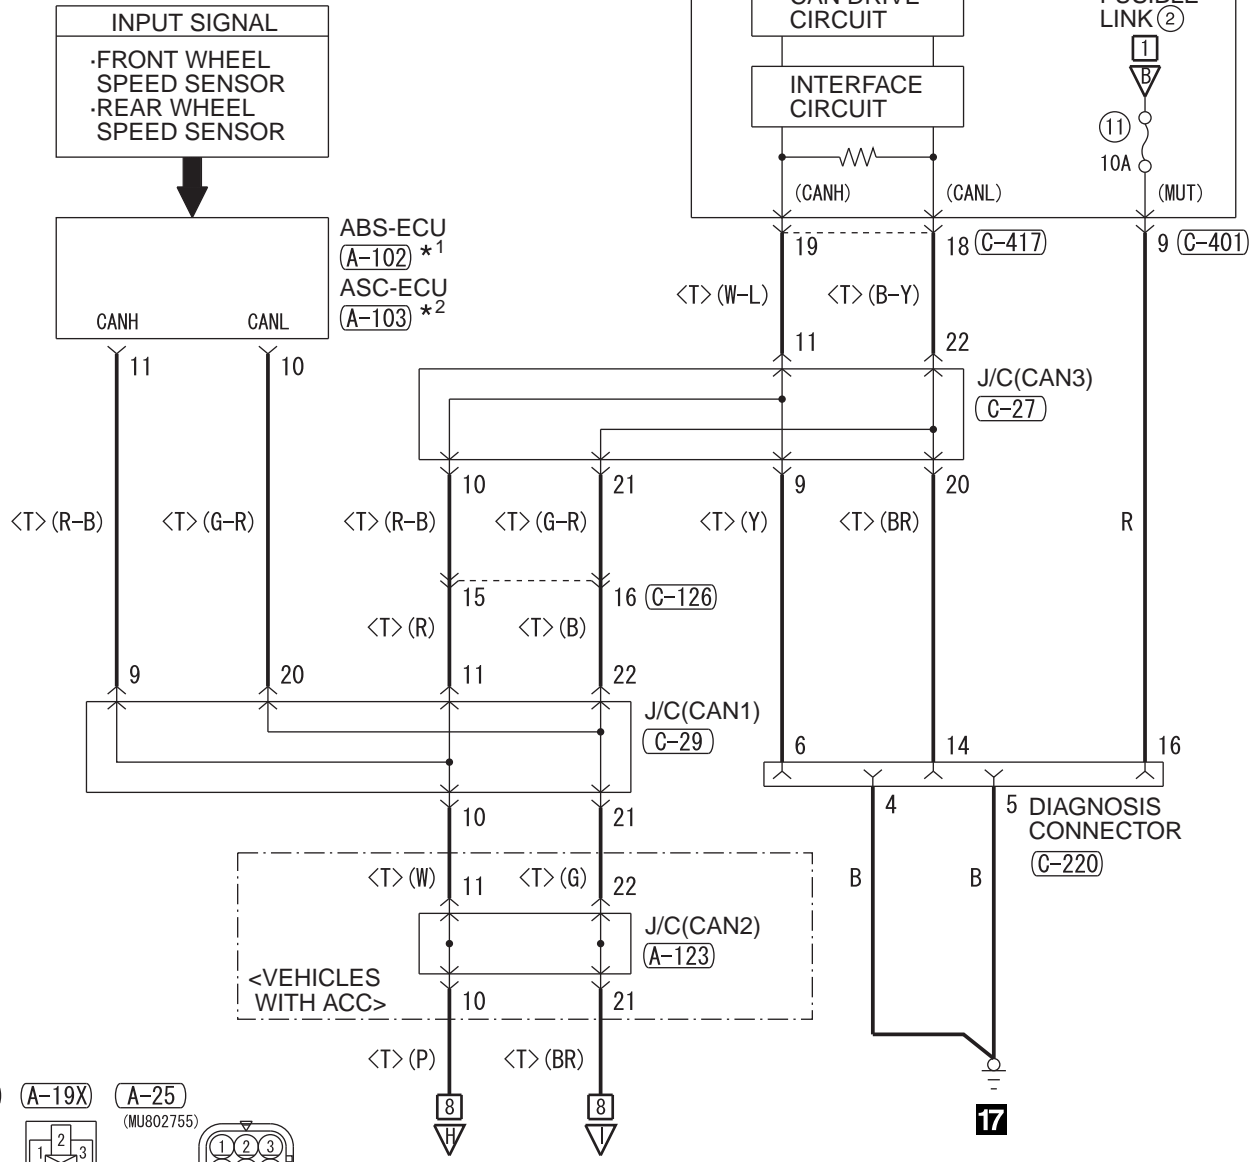

NOTE
*1: VEHICLES WITHOUT ASC
*2: VEHICLES WITH ASC

Wire colour code

B : Black LG : Light green G : Green L : Blue W : White

Y : Yellow SB : Sky blue BR : Brown O : Orange GR : Grey

R : Red P : Pink V : Violet PU : Purple SI : Silver

HFU15X02DC