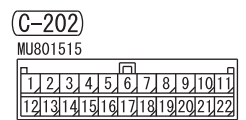

Wire colour code
 B : Black LG : Light green G : Green L : Blue W : White Y : Yellow SB : Sky blue
 BR : Brown O : Orange GR : Grey R : Red P : Pink V : Violet PU : Purple SI : Silver