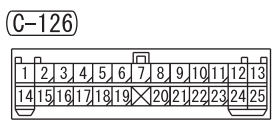

Wire colour code
 B : Black LG : Light green G : Green L : Blue W : White Y : Yellow SB : Sky blue
 BR : Brown O : Orange GR : Grey R : Red P : Pink V : Violet PU : Purple SI : Silver