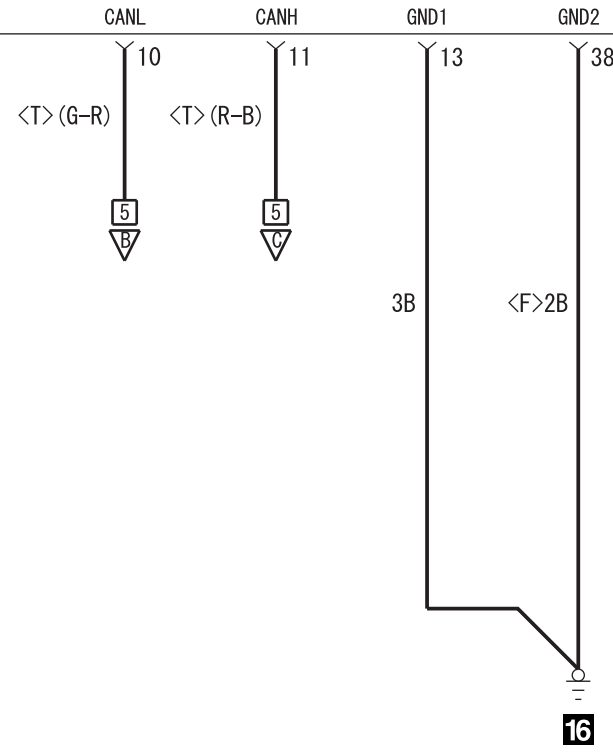

HYDRAULIC UNIT

ABS-ECU (A-102)

(A-39)

(A-102)

(A-104)

(C-129)

(D-05)

(D-13)

Wire colour code  
 B : Black LG : Light green G : Green L : Blue W : White Y : Yellow SB : Sky blue  
 BR : Brown O : Orange GR : Grey R : Red P : Pink V : Violet PU : Purple SI : Silver