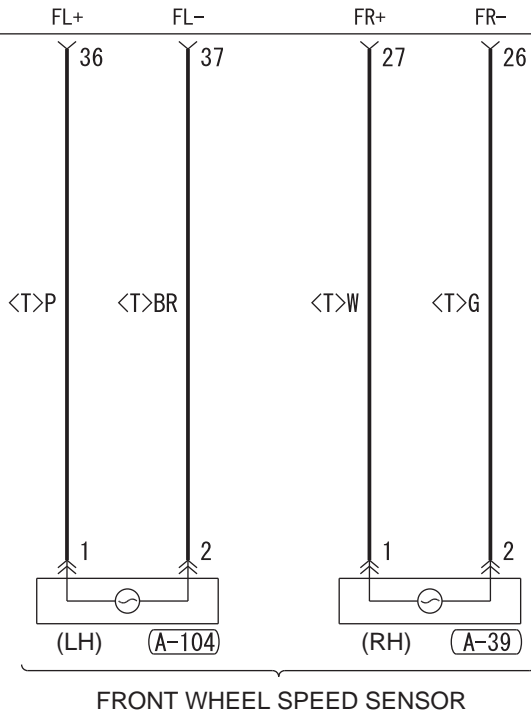

HYDRAULIC UNIT

ABS-ECU (A-102)

(A-39)

(A-102)

(A-104)

(C-129)

(D-05)

(D-13)

Wire colour code  
 B : Black LG : Light green G : Green L : Blue W : White Y : Yellow SB : Sky blue  
 BR : Brown O : Orange GR : Grey R : Red P : Pink V : Violet PU : Purple SI : Silver