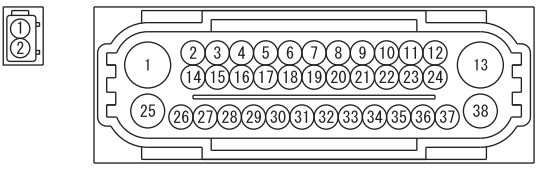

HYDRAULIC UNIT

ABS-ECU (A-102)

(A-39)

(A-102)

(A-104)

(C-129)

(D-05)

(D-13)

Wire colour code  
 B : Black LG : Light green G : Green L : Blue W : White Y : Yellow SB : Sky blue  
 BR : Brown O : Orange GR : Grey R : Red P : Pink V : Violet PU : Purple SI : Silver