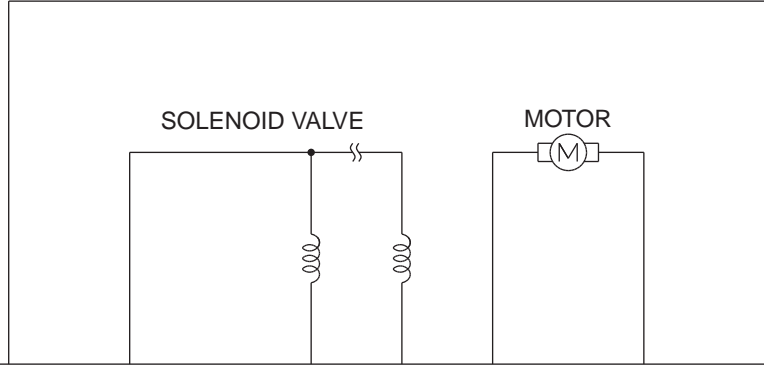

HYDRAULIC UNIT

ABS-ECU (A-102)

(A-39)

(A-102)

(A-104)

(C-129)

(D-05)

(D-13)

Wire colour code  
 B : Black LG : Light green G : Green L : Blue W : White Y : Yellow SB : Sky blue  
 BR : Brown O : Orange GR : Grey R : Red P : Pink V : Violet PU : Purple SI : Silver