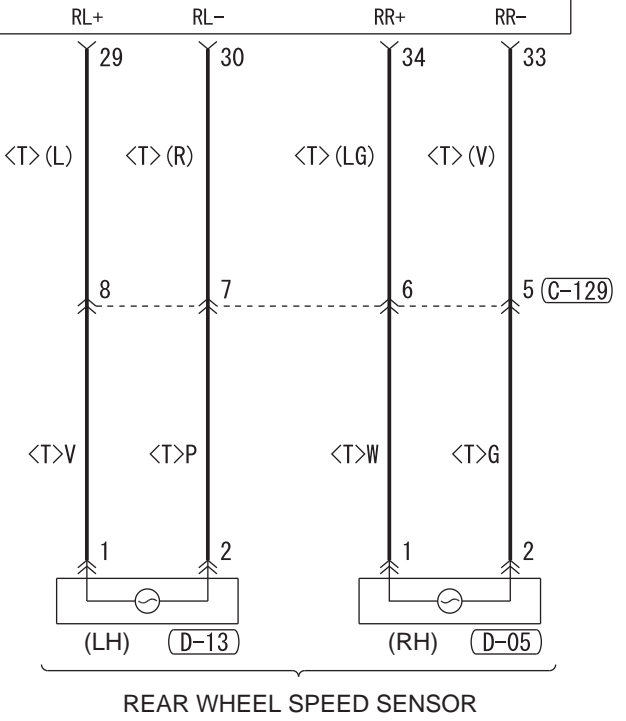

HYDRAULIC UNIT

ABS-ECU (A-102)

(A-39)

(A-102)

(A-104)

(C-129)

(D-05)

(D-13)

Wire colour code  
 B : Black LG : Light green G : Green L : Blue W : White Y : Yellow SB : Sky blue  
 BR : Brown O : Orange GR : Grey R : Red P : Pink V : Violet PU : Purple SI : Silver