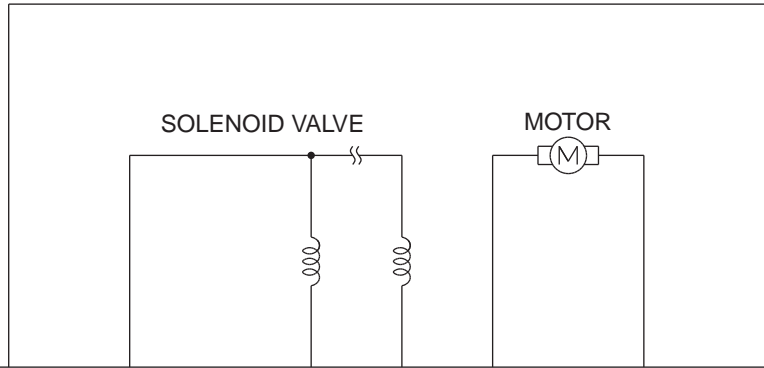

HYDRAULIC UNIT

ABS-ECU (A-102)

(A-39)

(A-102)

(A-104)

(C-129)

(D-05)

(D-13)

Wire colour code
 B : Black LG : Light green G : Green L : Blue W : White Y : Yellow SB : Sky blue
 BR : Brown O : Orange GR : Grey R : Red P : Pink V : Violet PU : Purple SI : Silver