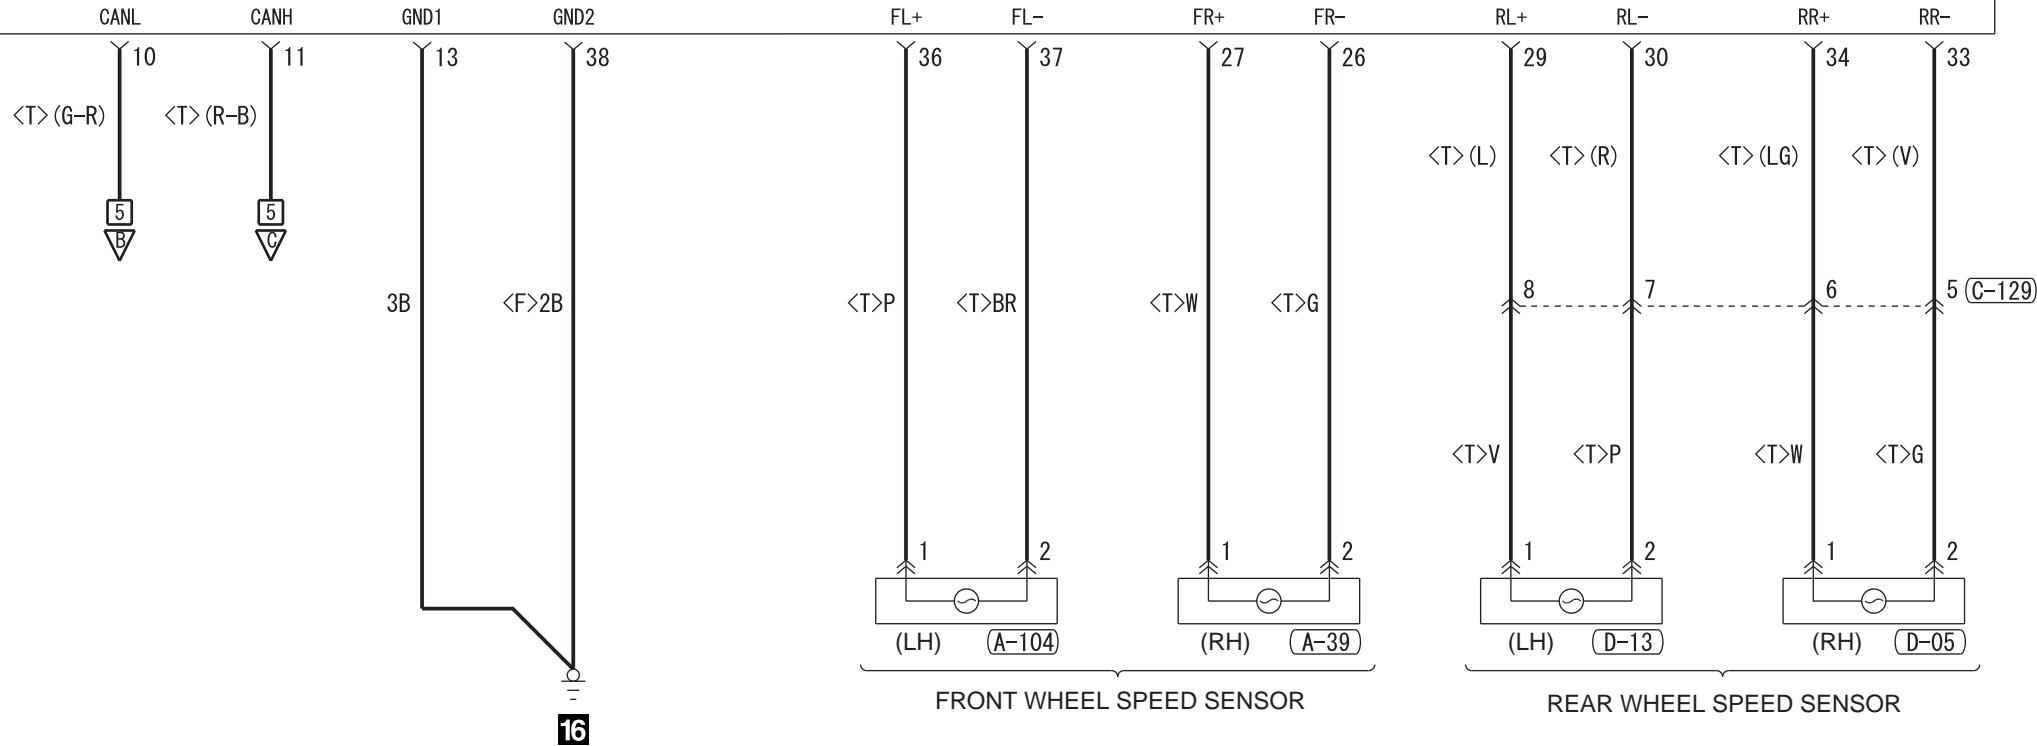

HYDRAULIC UNIT

ABS-ECU (A-102)

(A-39)

(A-102)

(A-104)

(C-129)

(D-05)

(D-13)

Wire colour code
 B : Black LG : Light green G : Green L : Blue W : White Y : Yellow SB : Sky blue
 BR : Brown O : Orange GR : Grey R : Red P : Pink V : Violet PU : Purple SI : Silver