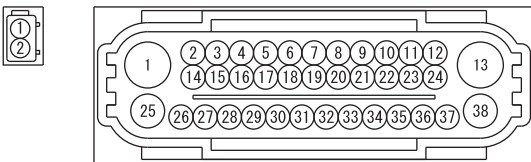

HYDRAULIC UNIT

ABS-ECU (A-102)

(A-39)

(A-102)

(A-104)

(C-129)

(D-05)

(D-13)

Wire colour code
 B : Black LG : Light green G : Green L : Blue W : White Y : Yellow SB : Sky blue
 BR : Brown O : Orange GR : Grey R : Red P : Pink V : Violet PU : Purple SI : Silver