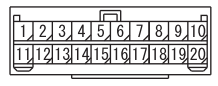

(A-39)

(A-103)

(A-104)

(C-129)

(D-05)

(D-13)

Wire colour code
 B : Black LG : Light green G : Green L : Blue W : White Y : Yellow SB : Sky blue
 BR : Brown O : Orange GR : Grey R : Red P : Pink V : Violet PU : Purple SI : Silver