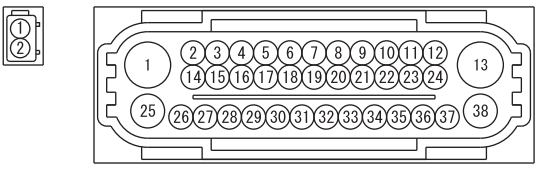

(A-39)

(A-103)

(A-104)

(C-129)

(D-05)

(D-13)

Wire colour code
 B : Black LG : Light green G : Green L : Blue W : White Y : Yellow SB : Sky blue
 BR : Brown O : Orange GR : Grey R : Red P : Pink V : Violet PU : Purple SI : Silver