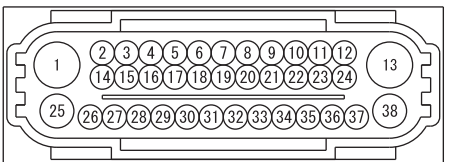

FUSIBLE LINK (SBF7)

FUSIBLE LINK (SBF5)

IGNITION SWITCH (IG1) OR OSS-ECU (IG1)

FUSIBLE LINK (2)

NOTE
 *1: VEHICLES WITHOUT KOS
 *2: VEHICLES WITH KOS

(A-103)

(C-28) MU801855

(C-126)

(C-202) MU801515

(C-401) MU801841

(C-402) MU801839

(C-410)

Wire colour code
 B : Black LG : Light green G : Green L : Blue W : White Y : Yellow SB : Sky blue
 BR : Brown O : Orange GR : Grey R : Red P : Pink V : Violet PU : Purple SI : Silver