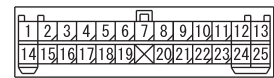

FUSIBLE LINK (SBF7)

FUSIBLE LINK (SBF5)

IGNITION SWITCH (IG1) OR OSS-ECU (IG1)

FUSIBLE LINK (2)

NOTE
 *1: VEHICLES WITHOUT KOS
 *2: VEHICLES WITH KOS

(A-103)

(C-28) MU801855

(C-126)

(C-202) MU801515

(C-401) MU801841

(C-402) MU801839

(C-410)

Wire colour code
 B : Black LG : Light green G : Green L : Blue W : White Y : Yellow SB : Sky blue
 BR : Brown O : Orange GR : Grey R : Red P : Pink V : Violet PU : Purple SI : Silver