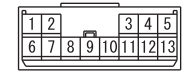

FUSIBLE LINK (SBF7)

FUSIBLE LINK (SBF5)

IGNITION SWITCH (IG1) OR OSS-ECU (IG1)

FUSIBLE LINK (2)

NOTE
 *1: VEHICLES WITHOUT KOS
 *2: VEHICLES WITH KOS

(A-103)

(C-28) MU801855

(C-126)

(C-202) MU801515

(C-401) MU801841

(C-402) MU801839

(C-410)

Wire colour code
 B : Black LG : Light green G : Green L : Blue W : White Y : Yellow SB : Sky blue
 BR : Brown O : Orange GR : Grey R : Red P : Pink V : Violet PU : Purple SI : Silver