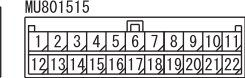

FUSIBLE LINK (SBF7)

FUSIBLE LINK (SBF5)

IGNITION SWITCH (IG1) OR OSS-ECU (IG1)

FUSIBLE LINK (2)

NOTE
 *1: VEHICLES WITHOUT KOS
 *2: VEHICLES WITH KOS

(A-103)

(C-28) MU801855

(C-126)

(C-202) MU801515

(C-401) MU801841

(C-402) MU801839

(C-410)

Wire colour code
 B : Black LG : Light green G : Green L : Blue W : White Y : Yellow SB : Sky blue
 BR : Brown O : Orange GR : Grey R : Red P : Pink V : Violet PU : Purple SI : Silver