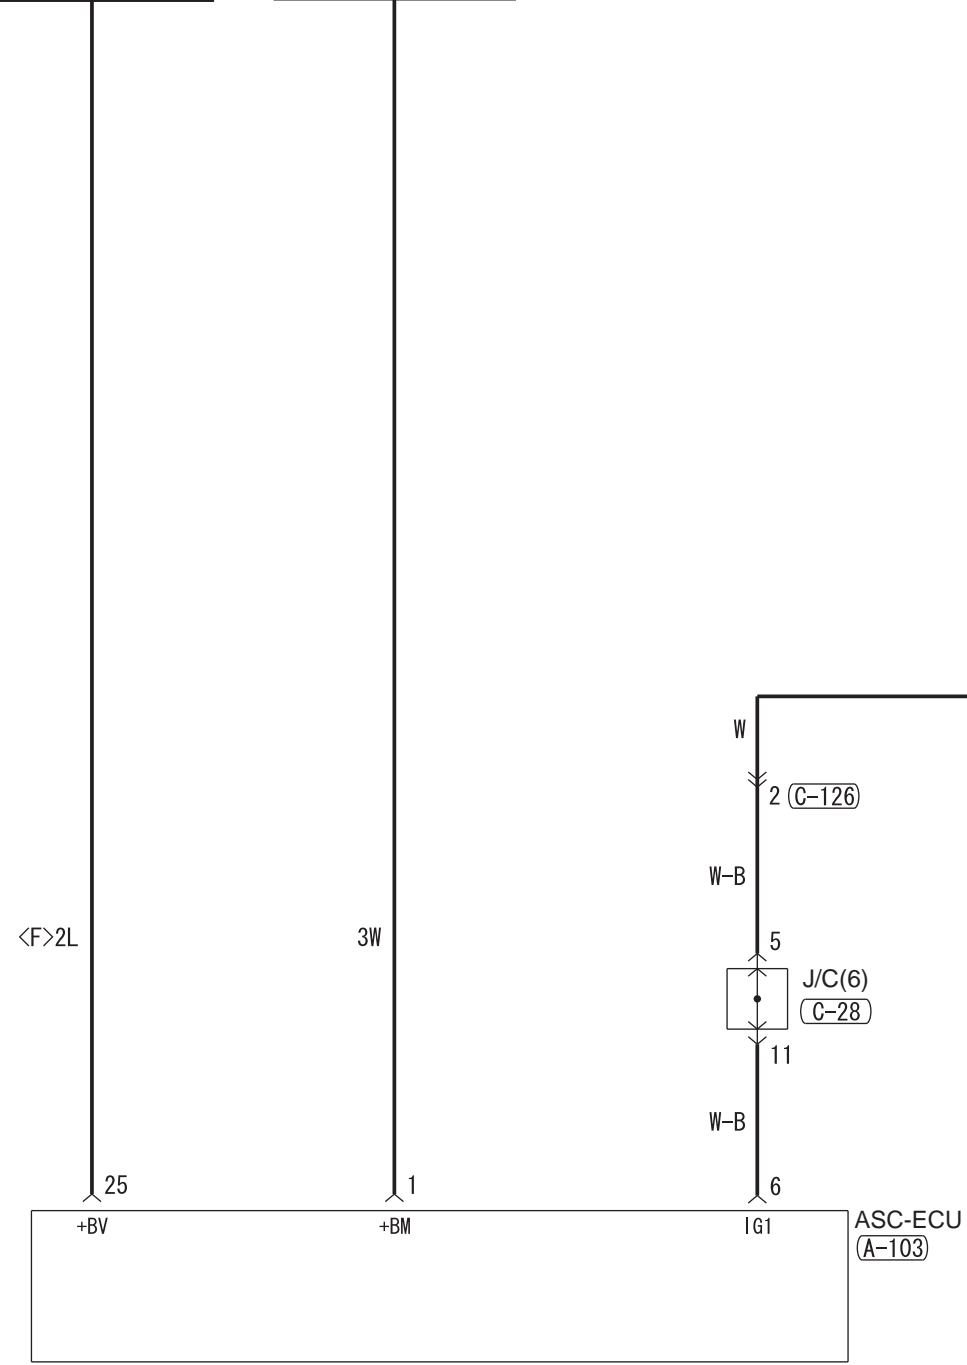

FUSIBLE LINK (SBF7)

FUSIBLE LINK (SBF5)

IGNITION SWITCH (IG1) OR OSS-ECU (IG1)

FUSIBLE LINK (2)

NOTE
 *1: VEHICLES WITHOUT KOS
 *2: VEHICLES WITH KOS

(A-103)

(C-28) MU801855

(C-126)

(C-202) MU801515

(C-401) MU801841

(C-402) MU801839

(C-410)

Wire colour code
 B : Black LG : Light green G : Green L : Blue W : White Y : Yellow SB : Sky blue
 BR : Brown O : Orange GR : Grey R : Red P : Pink V : Violet PU : Purple SI : Silver