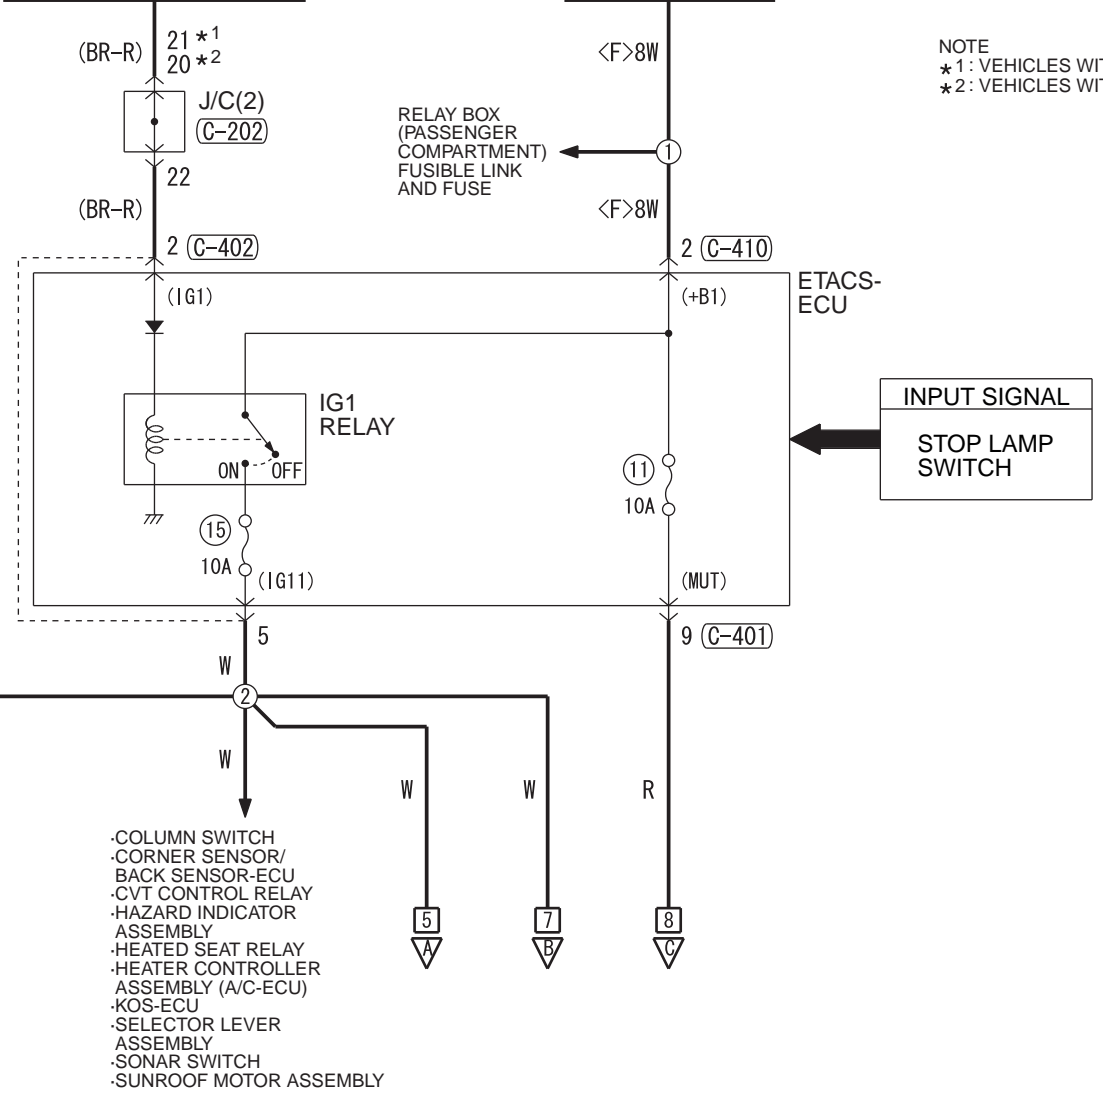

FUSIBLE LINK (SBF7)

FUSIBLE LINK (SBF5)

IGNITION SWITCH (IG1) OR OSS-ECU (IG1)

FUSIBLE LINK (2)

NOTE
 *1: VEHICLES WITHOUT KOS
 *2: VEHICLES WITH KOS

(A-103)

(C-28) MU801855

(C-126)

(C-202) MU801515

(C-401) MU801841

(C-402) MU801839

(C-410)

Wire colour code
 B : Black LG : Light green G : Green L : Blue W : White Y : Yellow SB : Sky blue
 BR : Brown O : Orange GR : Grey R : Red P : Pink V : Violet PU : Purple SI : Silver