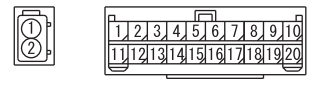

A-39

A-103

A-104

C-129

D-05

D-13

Wire colour code
 B : Black LG : Light green G : Green L : Blue W : White Y : Yellow SB : Sky blue
 BR : Brown O : Orange GR : Grey R : Red P : Pink V : Violet PU : Purple SI : Silver