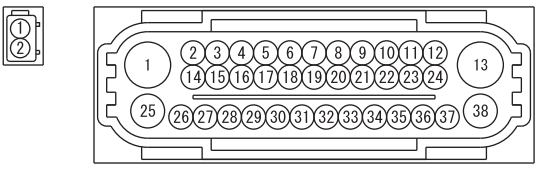

A-39

A-103

A-104

C-129

D-05

D-13

Wire colour code
 B : Black LG : Light green G : Green L : Blue W : White Y : Yellow SB : Sky blue
 BR : Brown O : Orange GR : Grey R : Red P : Pink V : Violet PU : Purple SI : Silver