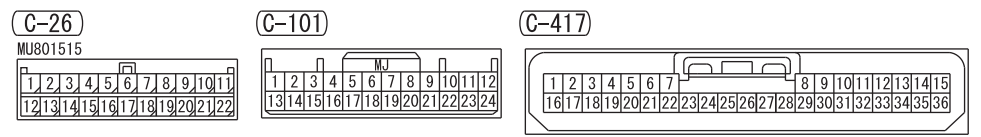

NOTE
 *1: VEHICLES WITH STANDARD METER
 *2: VEHICLES WITH HIGH CONTRAST METER

Wire colour code
 B : Black LG : Light green G : Green L : Blue W : White Y : Yellow SB : Sky blue
 BR : Brown O : Orange GR : Grey R : Red P : Pink V : Violet PU : Purple SI : Silver