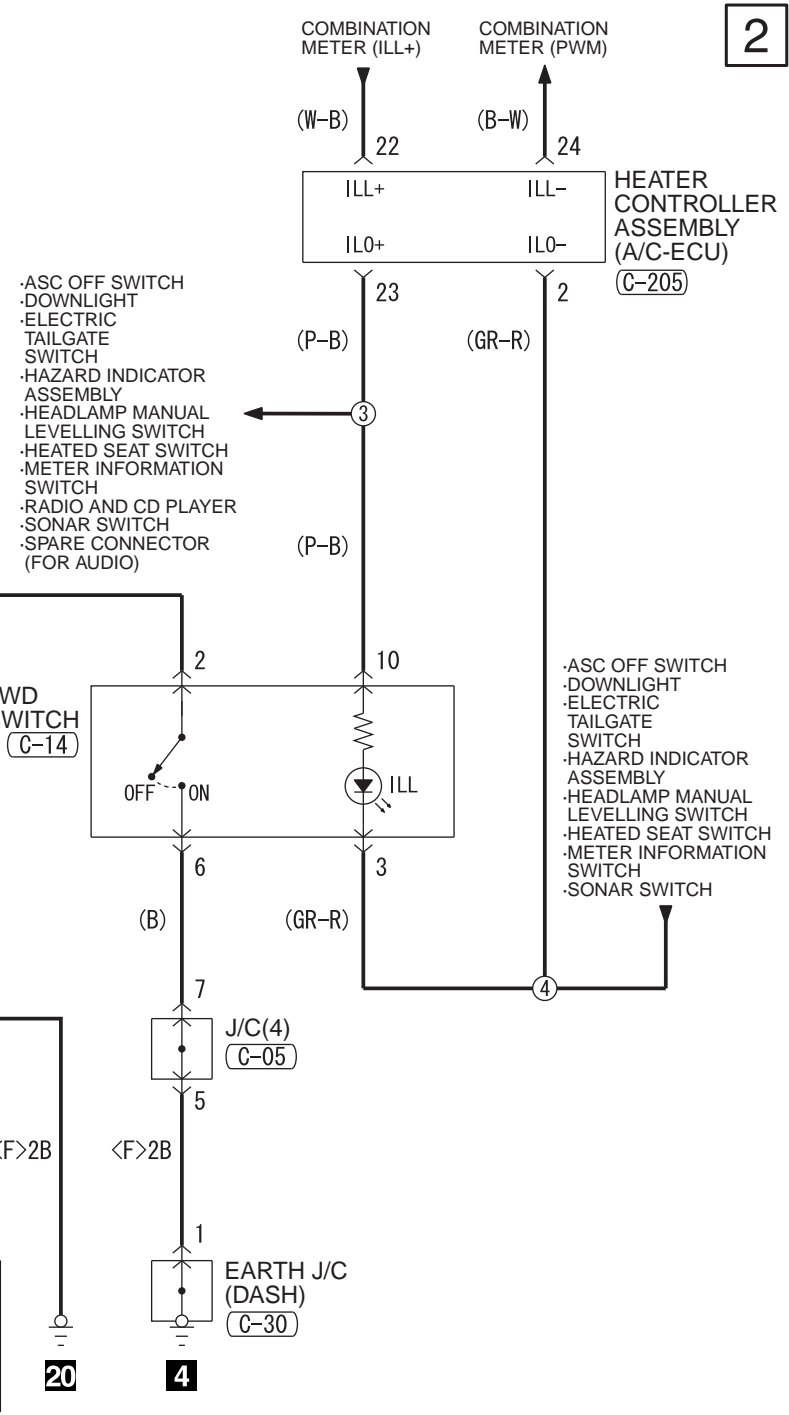

- NOTE
- *1: VEHICLES WITHOUT KOS
 - *2: VEHICLES WITH KOS
 - *3:
 - ABS-ECU
 - ASC-ECU
 - COLUMN SWITCH
 - CORNER SENSOR/BACK SENSOR-ECU
 - CVT CONTROL RELAY
 - EPS-ECU
 - HAZARD INDICATOR ASSEMBLY
 - HEATED SEAT RELAY
 - HEATER CONTROLLER ASSEMBLY (A/C-ECU)
 - KOS-ECU
 - SELECTOR LEVER ASSEMBLY
 - SONAR SWITCH
 - STEERING WHEEL SENSOR
 - SUNROOF MOTOR ASSEMBLY

ELECTRONIC CONTROL COUPLING SOLENOID (D-116)

Wire colour code
 B : Black LG : Light green G : Green L : Blue W : White Y : Yellow SB : Sky blue
 BR : Brown O : Orange GR : Grey R : Red P : Pink V : Violet PU : Purple SI : Silver

C-05 (MU801852) C-06 C-14 (MU801514) C-23 (MU801515) C-30 (MU801847) C-202 (MU801515) C-205 C-224 C-401 (MU801841) C-402 (MU801839) C-410 C-413
 C-415 C-417 D-115 D-116