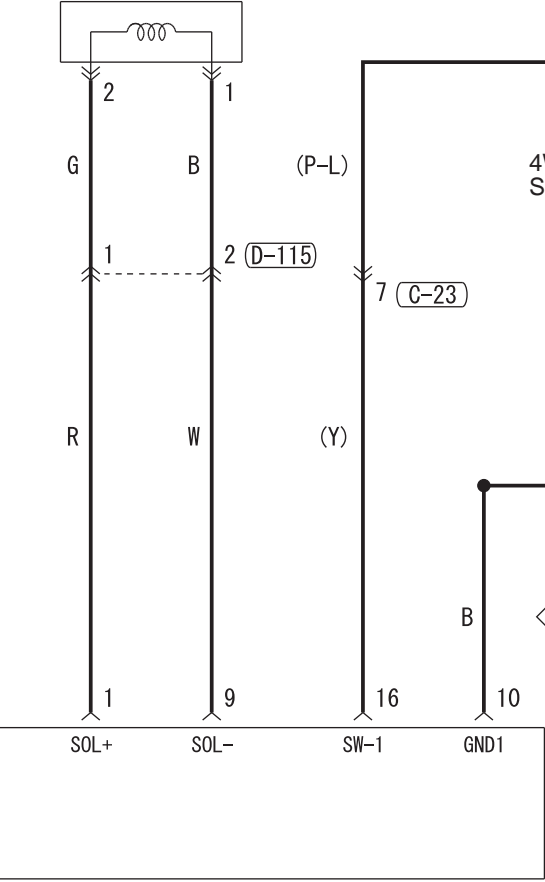

- NOTE
- *1: VEHICLES WITHOUT KOS
 - *2: VEHICLES WITH KOS
 - *3:
 - ABS-ECU
 - ASC-ECU
 - COLUMN SWITCH
 - CORNER SENSOR/BACK SENSOR-ECU
 - CVT CONTROL RELAY
 - EPS-ECU
 - HAZARD INDICATOR ASSEMBLY
 - HEATED SEAT RELAY
 - HEATER CONTROLLER ASSEMBLY (A/C-ECU)
 - KOS-ECU
 - SELECTOR LEVER ASSEMBLY
 - SONAR SWITCH
 - STEERING WHEEL SENSOR
 - SUNROOF MOTOR ASSEMBLY

ELECTRONIC CONTROL COUPLING SOLENOID (D-116)

Wire colour code
 B : Black LG : Light green G : Green L : Blue W : White Y : Yellow SB : Sky blue
 BR : Brown O : Orange GR : Grey R : Red P : Pink V : Violet PU : Purple SI : Silver

C-05 (MU801852) C-06 C-14 (MU801514) C-23 (MU801515) C-30 (MU801847) C-202 (MU801515) C-205 C-224 C-401 (MU801841) C-402 (MU801839) C-410 C-413
 C-415 C-417 D-115 D-116