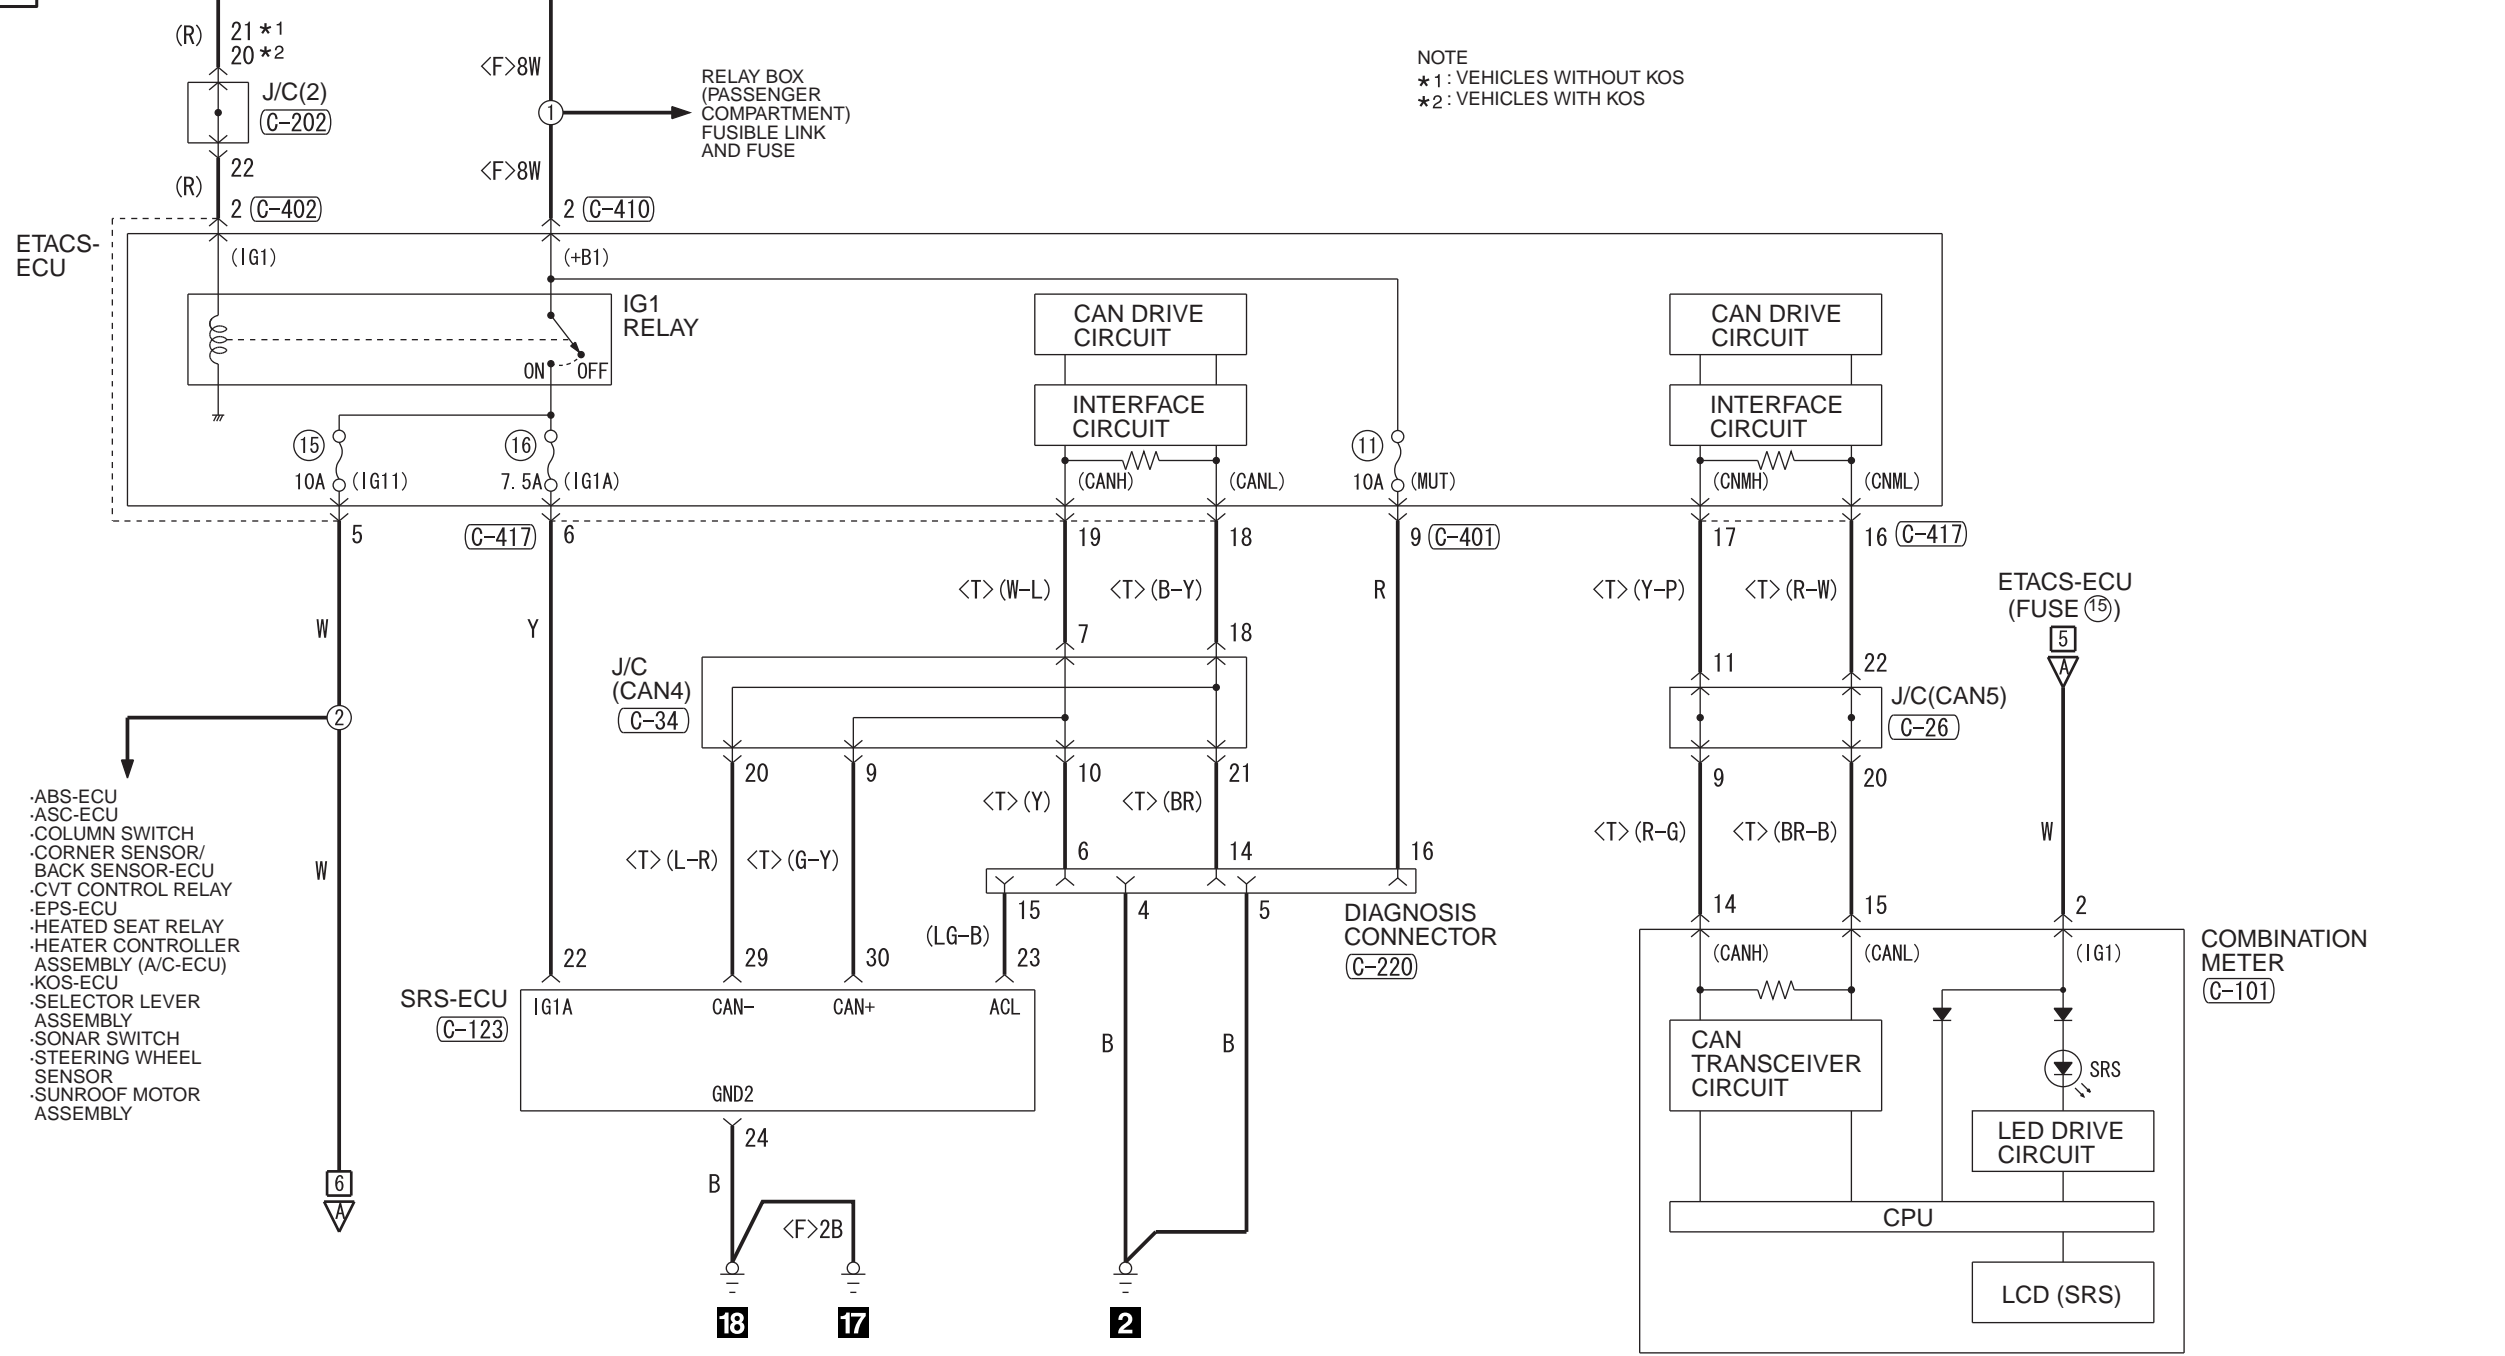

IGNITION SWITCH (IG1) OR OSS-ECU (IG1)

FUSIBLE LINK ②

NOTE  
 \*1 : VEHICLES WITHOUT KOS  
 \*2 : VEHICLES WITH KOS

- ABS-ECU
- ASC-ECU
- COLUMN SWITCH
- CORNER SENSOR/BACK SENSOR-ECU
- CVT CONTROL RELAY
- EPS-ECU
- HEATED SEAT RELAY
- HEATER CONTROLLER ASSEMBLY (A/C-ECU)
- KOS-ECU
- SELECTOR LEVER ASSEMBLY
- SONAR SWITCH
- STEERING WHEEL SENSOR
- SUNROOF MOTOR ASSEMBLY

Wire colour code  
 B : Black LG : Light green G : Green L : Blue W : White Y : Yellow SB : Sky blue  
 BR : Brown O : Orange GR : Grey R : Red P : Pink V : Violet PU : Purple SI : Silver