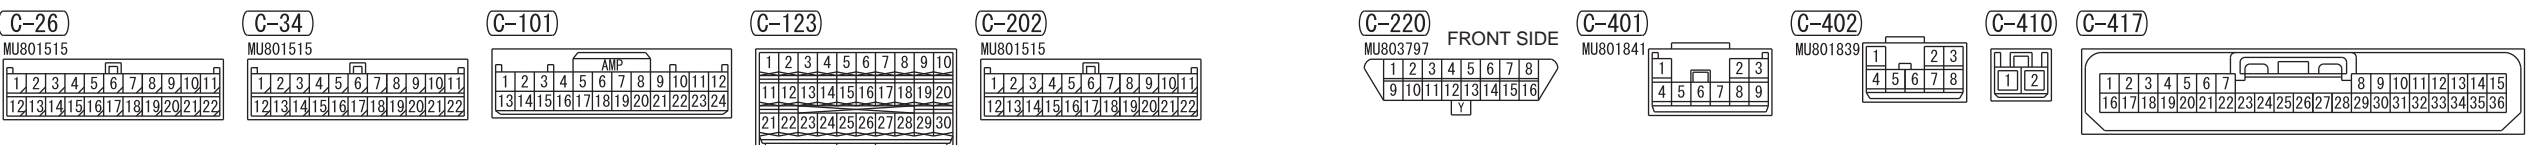

IGNITION SWITCH (IG1) OR OSS-ECU (IG1)

FUSIBLE LINK ②

NOTE  
 \*1 : VEHICLES WITHOUT KOS  
 \*2 : VEHICLES WITH KOS

- ABS-ECU
- ASC-ECU
- COLUMN SWITCH
- CORNER SENSOR/BACK SENSOR-ECU
- CVT CONTROL RELAY
- EPS-ECU
- HEATED SEAT RELAY
- HEATER CONTROLLER ASSEMBLY (A/C-ECU)
- KOS-ECU
- SELECTOR LEVER ASSEMBLY
- SONAR SWITCH
- STEERING WHEEL SENSOR
- SUNROOF MOTOR ASSEMBLY

Wire colour code  
 B : Black LG : Light green G : Green L : Blue W : White Y : Yellow SB : Sky blue  
 BR : Brown O : Orange GR : Grey R : Red P : Pink V : Violet PU : Purple SI : Silver