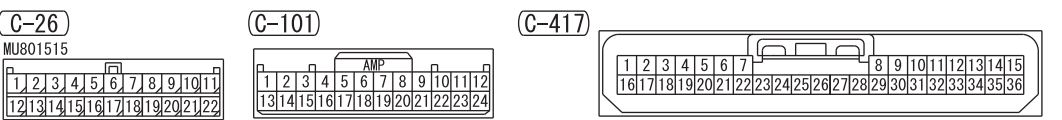

NOTE  
 \* 1 : VEHICLES WITH STANDARD METER  
 \* 2 : VEHICLES WITH HIGH CONTRAST METER

Wire colour code  
 B : Black LG : Light green G : Green L : Blue W : White Y : Yellow SB : Sky blue  
 BR : Brown O : Orange GR : Grey R : Red P : Pink V : Violet PU : Purple SI : Silver