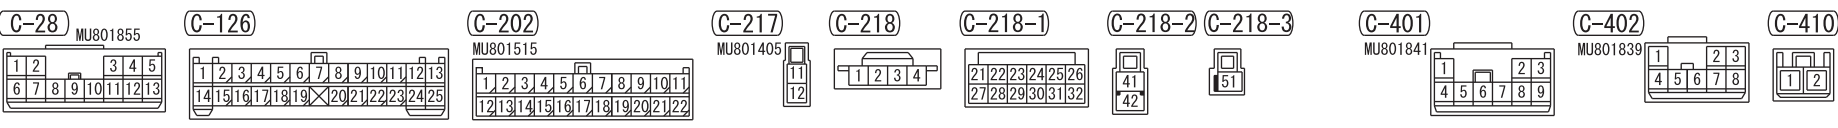

NOTE
 *1: VEHICLES WITHOUT KOS
 *2: VEHICLES WITH KOS

Wire colour code
 B : Black LG : Light green G : Green L : Blue W : White Y : Yellow SB : Sky blue
 BR : Brown O : Orange GR : Grey R : Red P : Pink V : Violet PU : Purple SI : Silver