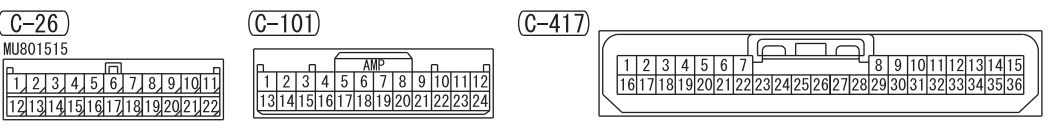

NOTE
 * 1 : VEHICLES WITH STANDARD METER
 * 2 : VEHICLES WITH HIGH CONTRAST METER

Wire colour code
 B : Black LG : Light green G : Green L : Blue W : White Y : Yellow SB : Sky blue
 BR : Brown O : Orange GR : Grey R : Red P : Pink V : Violet PU : Purple SI : Silver