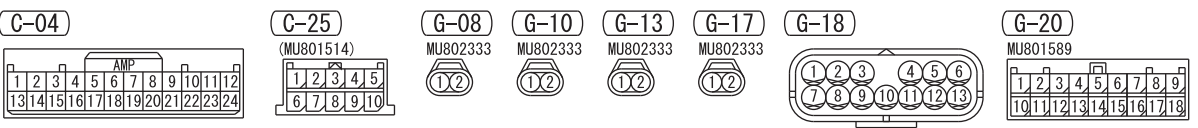

3

CORNER SENSOR/
BACK SENSOR-ECU (C-04)

Wire colour code
 B : Black LG : Light green G : Green L : Blue W : White Y : Yellow SB : Sky blue
 BR : Brown O : Orange GR : Grey R : Red P : Pink V : Violet PU : Purple SI : Silver