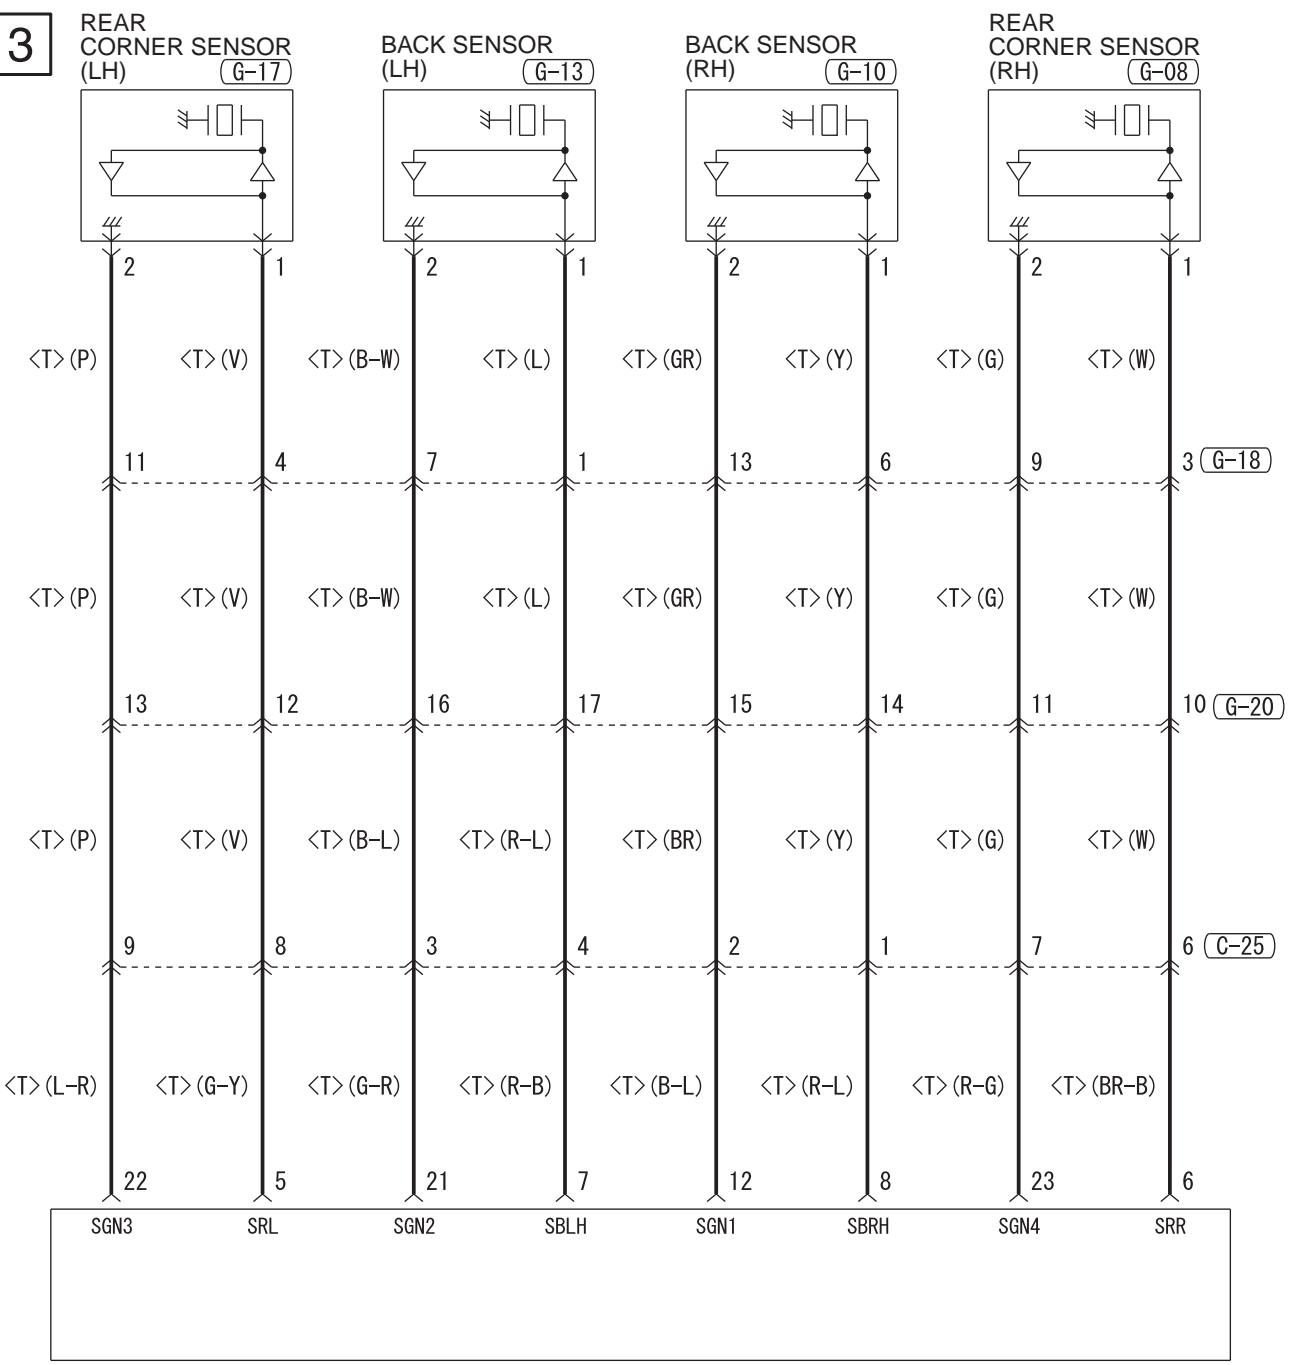

3

CORNER SENSOR/
BACK SENSOR-ECU (C-04)

Wire colour code
 B : Black LG : Light green G : Green L : Blue W : White Y : Yellow SB : Sky blue
 BR : Brown O : Orange GR : Grey R : Red P : Pink V : Violet PU : Purple SI : Silver