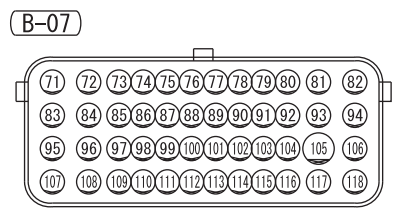

NOTE

- *1 : VEHICLES WITHOUT ASC
- *2 : VEHICLES WITH ASC

Wire colour code

B : Black LG : Light green G : Green L : Blue W : White

Y : Yellow SB : Sky blue BR : Brown O : Orange GR : Grey

R : Red P : Pink V : Violet PU : Purple SI : Silver