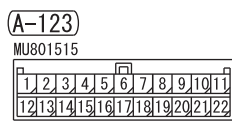

NOTE

- *1 : VEHICLES WITHOUT ASC
- *2 : VEHICLES WITH ASC

Wire colour code

B : Black LG : Light green G : Green L : Blue W : White

Y : Yellow SB : Sky blue BR : Brown O : Orange GR : Grey

R : Red P : Pink V : Violet PU : Purple SI : Silver