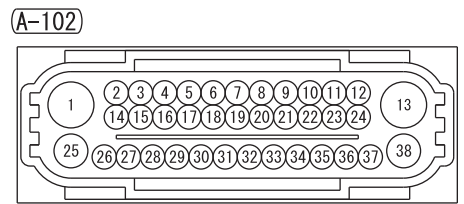

NOTE

- *1 : VEHICLES WITHOUT ASC
- *2 : VEHICLES WITH ASC

Wire colour code

B : Black LG : Light green G : Green L : Blue W : White

Y : Yellow SB : Sky blue BR : Brown O : Orange GR : Grey

R : Red P : Pink V : Violet PU : Purple SI : Silver