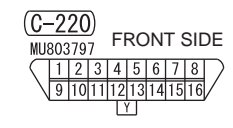

NOTE

- *1 : VEHICLES WITHOUT ASC
- *2 : VEHICLES WITH ASC

Wire colour code

B : Black LG : Light green G : Green L : Blue W : White

Y : Yellow SB : Sky blue BR : Brown O : Orange GR : Grey

R : Red P : Pink V : Violet PU : Purple SI : Silver