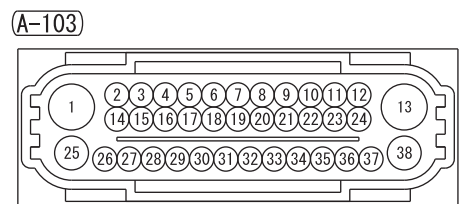

NOTE

- *1 : VEHICLES WITHOUT ASC
- *2 : VEHICLES WITH ASC

Wire colour code

B : Black LG : Light green G : Green L : Blue W : White

Y : Yellow SB : Sky blue BR : Brown O : Orange GR : Grey

R : Red P : Pink V : Violet PU : Purple SI : Silver