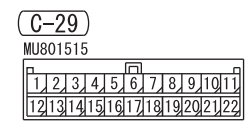

NOTE

- *1 : VEHICLES WITHOUT ASC
- *2 : VEHICLES WITH ASC

Wire colour code

B : Black LG : Light green G : Green L : Blue W : White

Y : Yellow SB : Sky blue BR : Brown O : Orange GR : Grey

R : Red P : Pink V : Violet PU : Purple SI : Silver