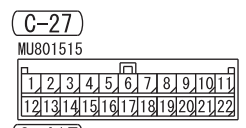

NOTE

- *1 : VEHICLES WITHOUT ASC
- *2 : VEHICLES WITH ASC

Wire colour code

B : Black LG : Light green G : Green L : Blue W : White

Y : Yellow SB : Sky blue BR : Brown O : Orange GR : Grey

R : Red P : Pink V : Violet PU : Purple SI : Silver