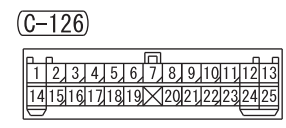

NOTE

- *1 : VEHICLES WITHOUT ASC
- *2 : VEHICLES WITH ASC

Wire colour code

B : Black LG : Light green G : Green L : Blue W : White

Y : Yellow SB : Sky blue BR : Brown O : Orange GR : Grey

R : Red P : Pink V : Violet PU : Purple SI : Silver