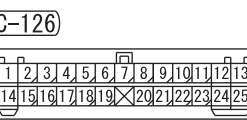

NOTE
 *1: VEHICLES WITHOUT ASC
 *2: VEHICLES WITH ASC

ABS-ECU (A-102) *1
 ASC-ECU (A-103) *2

Wire colour code
 B : Black LG : Light green G : Green L : Blue W : White
 Y : Yellow SB : Sky blue BR : Brown O : Orange GR : Grey
 R : Red P : Pink V : Violet PU : Purple SI : Silver