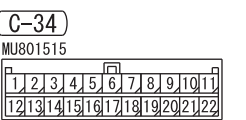

NOTE
 *1: VEHICLES WITHOUT ASC
 *2: VEHICLES WITH ASC

ABS-ECU (A-102) *1
 ASC-ECU (A-103) *2

Wire colour code
 B : Black LG : Light green G : Green L : Blue W : White
 Y : Yellow SB : Sky blue BR : Brown O : Orange GR : Grey
 R : Red P : Pink V : Violet PU : Purple SI : Silver