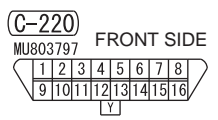

NOTE
 *1: VEHICLES WITHOUT ASC
 *2: VEHICLES WITH ASC

ABS-ECU (A-102) *1
 ASC-ECU (A-103) *2

Wire colour code
 B : Black LG : Light green G : Green L : Blue W : White
 Y : Yellow SB : Sky blue BR : Brown O : Orange GR : Grey
 R : Red P : Pink V : Violet PU : Purple SI : Silver