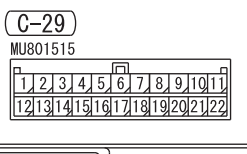

NOTE
 *1: VEHICLES WITHOUT ASC
 *2: VEHICLES WITH ASC

ABS-ECU (A-102) *1
 ASC-ECU (A-103) *2

Wire colour code
 B : Black LG : Light green G : Green L : Blue W : White
 Y : Yellow SB : Sky blue BR : Brown O : Orange GR : Grey
 R : Red P : Pink V : Violet PU : Purple SI : Silver