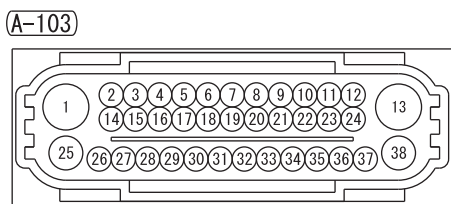

NOTE
 *1: VEHICLES WITHOUT ASC
 *2: VEHICLES WITH ASC

ABS-ECU (A-102) *1
 ASC-ECU (A-103) *2

Wire colour code
 B : Black LG : Light green G : Green L : Blue W : White
 Y : Yellow SB : Sky blue BR : Brown O : Orange GR : Grey
 R : Red P : Pink V : Violet PU : Purple SI : Silver