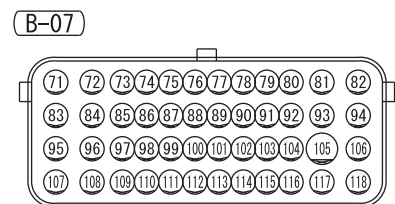

NOTE
 *1: VEHICLES WITHOUT ASC
 *2: VEHICLES WITH ASC

ABS-ECU (A-102) *1
 ASC-ECU (A-103) *2

Wire colour code
 B : Black LG : Light green G : Green L : Blue W : White
 Y : Yellow SB : Sky blue BR : Brown O : Orange GR : Grey
 R : Red P : Pink V : Violet PU : Purple SI : Silver