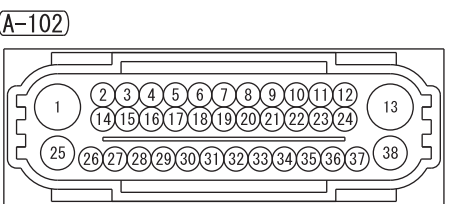

NOTE
 *1: VEHICLES WITHOUT ASC
 *2: VEHICLES WITH ASC

ABS-ECU (A-102) *1
 ASC-ECU (A-103) *2

Wire colour code
 B : Black LG : Light green G : Green L : Blue W : White
 Y : Yellow SB : Sky blue BR : Brown O : Orange GR : Grey
 R : Red P : Pink V : Violet PU : Purple SI : Silver