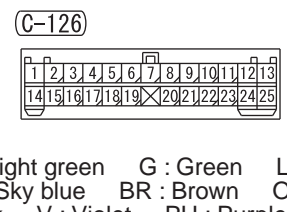

NOTE
 *1 : VEHICLES WITHOUT ASC
 *2 : VEHICLES WITH ASC

Wire colour code
 B : Black LG : Light green G : Green L : Blue W : White
 Y : Yellow SB : Sky blue BR : Brown O : Orange GR : Grey
 R : Red P : Pink V : Violet PU : Purple SI : Silver