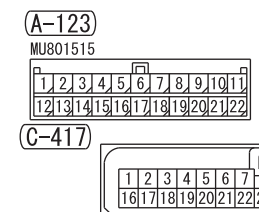

NOTE
 *1 : VEHICLES WITHOUT ASC
 *2 : VEHICLES WITH ASC

Wire colour code
 B : Black LG : Light green G : Green L : Blue W : White
 Y : Yellow SB : Sky blue BR : Brown O : Orange GR : Grey
 R : Red P : Pink V : Violet PU : Purple SI : Silver