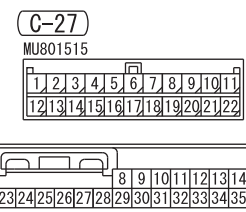

NOTE
 *1 : VEHICLES WITHOUT ASC
 *2 : VEHICLES WITH ASC

Wire colour code
 B : Black LG : Light green G : Green L : Blue W : White
 Y : Yellow SB : Sky blue BR : Brown O : Orange GR : Grey
 R : Red P : Pink V : Violet PU : Purple SI : Silver