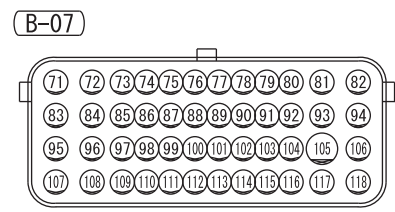

NOTE
 *1 : VEHICLES WITHOUT ASC
 *2 : VEHICLES WITH ASC

Wire colour code
 B : Black LG : Light green G : Green L : Blue W : White
 Y : Yellow SB : Sky blue BR : Brown O : Orange GR : Grey
 R : Red P : Pink V : Violet PU : Purple SI : Silver