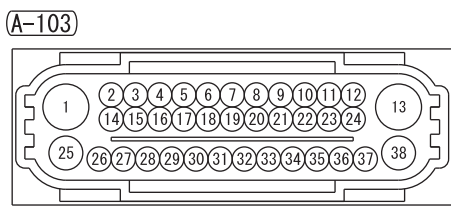

NOTE
 *1 : VEHICLES WITHOUT ASC
 *2 : VEHICLES WITH ASC

Wire colour code
 B : Black LG : Light green G : Green L : Blue W : White
 Y : Yellow SB : Sky blue BR : Brown O : Orange GR : Grey
 R : Red P : Pink V : Violet PU : Purple SI : Silver