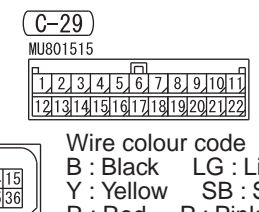

NOTE
 *1 : VEHICLES WITHOUT ASC
 *2 : VEHICLES WITH ASC

Wire colour code
 B : Black LG : Light green G : Green L : Blue W : White
 Y : Yellow SB : Sky blue BR : Brown O : Orange GR : Grey
 R : Red P : Pink V : Violet PU : Purple SI : Silver