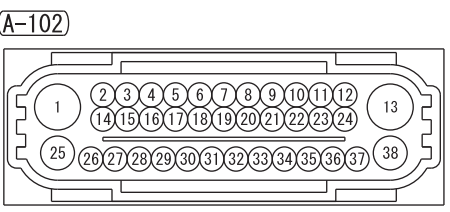

NOTE
 *1 : VEHICLES WITHOUT ASC
 *2 : VEHICLES WITH ASC

Wire colour code
 B : Black LG : Light green G : Green L : Blue W : White
 Y : Yellow SB : Sky blue BR : Brown O : Orange GR : Grey
 R : Red P : Pink V : Violet PU : Purple SI : Silver